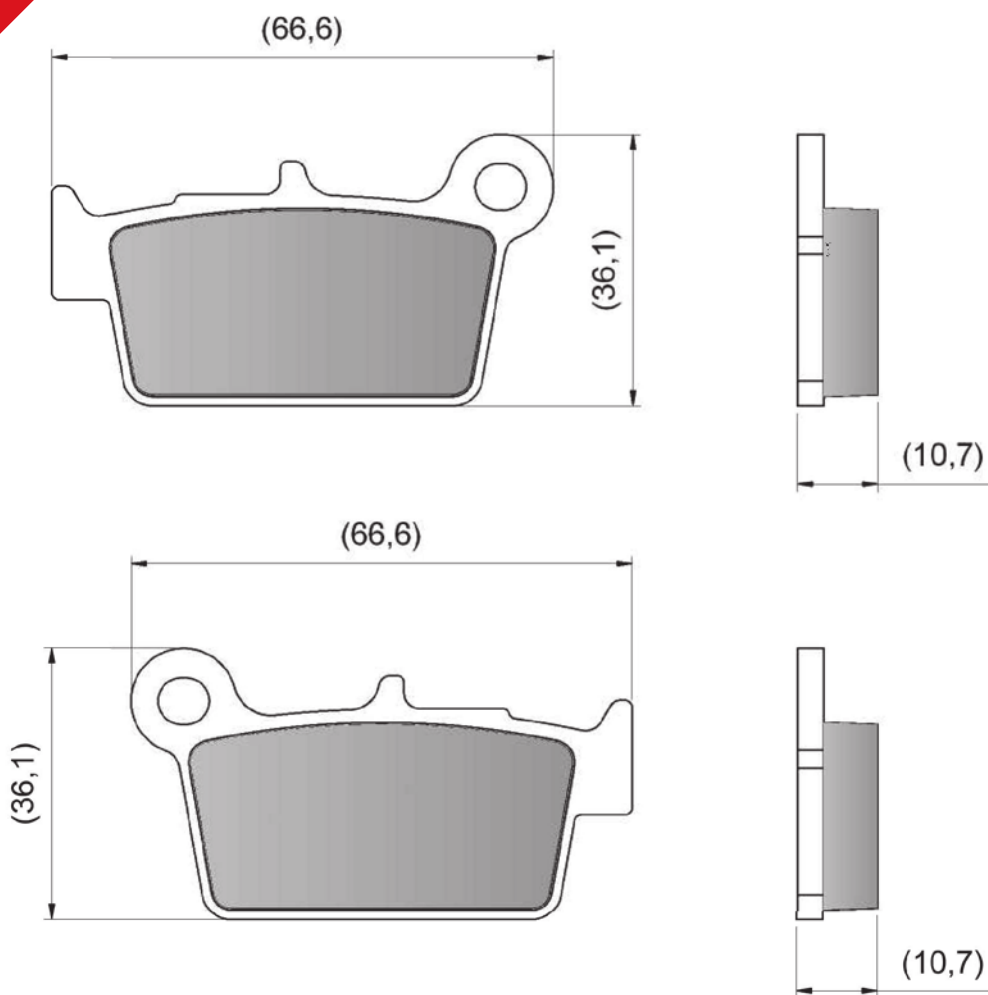

DFP-XX851

MARCA / MARK	MODELO / MODEL / MODELO	CC	ANO/YEAR/AÑO	POS.	URBAN TECH	DURA TECH
					CÓDIGO / CODE / CODIGO	
KAWASAKI	KX 250 R/F	250	04-11	T	--	DFP-40851
KAWASAKI	KX 450 R/F	450	06-11	T	--	DFP-40851