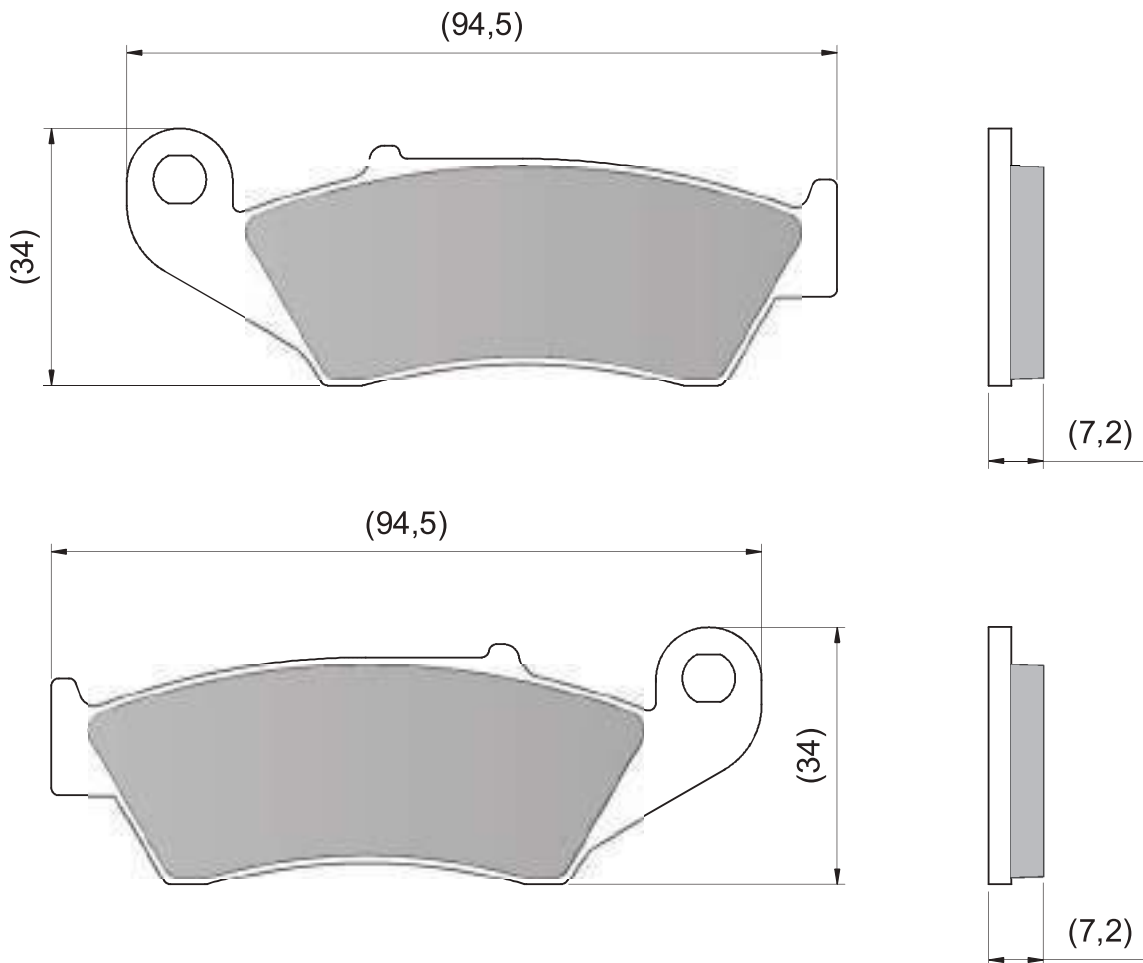

DFP-XX835

MARCA / MARK	MODELO / MODEL / MODELO	CC	ANO/YEAR/AÑO	POS.	URBAN TECH	DURA TECH
					CÓDIGO / CODE / CODIGO	
HONDA	CR / CR E	125	02-	T	DFP-20835	DFP-40835
HONDA	CR / CR E	250	02-	T	DFP-20835	DFP-40835
HONDA	CR F	250	04-	T	DFP-20835	DFP-40835
HONDA	CR F R	250	04-	T	DFP-20835	DFP-40835
HONDA	CR F X	250	08-	T	DFP-20835	DFP-40835
HONDA	CR F / CR E F	450	02-	T	DFP-20835	DFP-40835
HONDA	CR F R	450	02-	T	DFP-20835	DFP-40835
HONDA	CR F X	450	05-	T	DFP-20835	DFP-40835

DFP-XX837

MARCA / MARK	MODELO / MODEL / MODELO	CC	ANO/YEAR/AÑO	POS.	URBAN TECH	DURA TECH
					CÓDIGO / CODE	
CANNONDALE	MX	400	00-	D	--	DFP-40837
CANNONDALE	C R / E A/R	440	03-	D	--	DFP-40837
CANNONDALE	X	440	03-	D	--	DFP-40837

PASTILHAS
BRAKE PADS
PASTILLAS DE FRENO