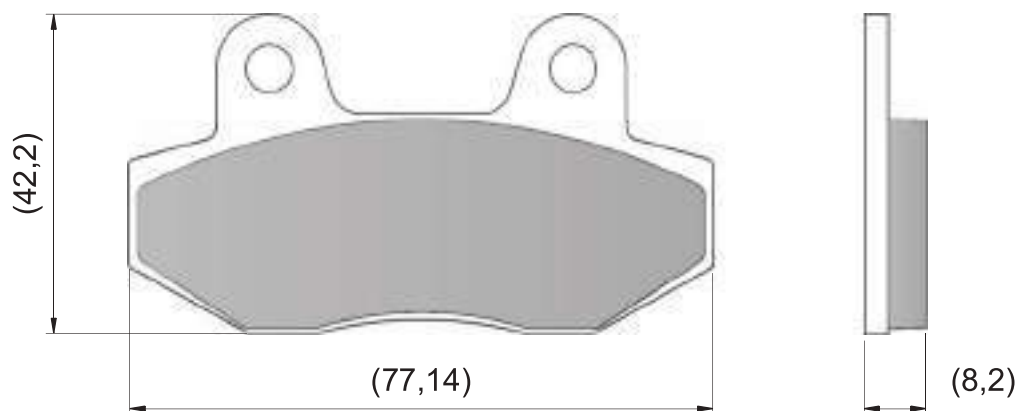

DFP-XX802

DFP-XX802

PASTILHAS
BRAKE PADS
PASTILLAS DE FRENO

MARCA / MARK	MODELO / MODEL / MODELO	CC	ANO/YEAR/AÑO	POS.	ORGÂNICA	SEMI-METÁLICA
					URBAN TECH	DURA TECH
					CÓDIGO / CODE / CODIGO	
CAGIVA	CANYON	500	99-	T	DFP-20802	DFP-40802
CAGIVA	CANYON I.E.	900	97-	T	--	DFP-40802
CAGIVA	ELEFANT I.E.	900	91-	T	--	DFP-40802
CAGIVA	GRAN CANYON	900	99-	T	--	DFP-40802
CAGIVA	NAVIGATOR / T	1000	00-	T	--	DFP-40802
KAWASAKI	KLF C1-C12 BAIYOU (LD)	300	89-	D	DFP-20802	DFP-40802
KAWASAKI	KLF B1-B7 BAYOU (LD)	400	93-99	D	DFP-20802	DFP-40802
KAWASAKI	KVF BRUTE FORCE 4x4 (LD)	650	05-	D	DFP-20802	DFP-40802
KAWASAKI	KVF BRUTE FORCE 4x4 i (LD)	750	05-	D	--	DFP-40802
SHINERAY	EXPLORER	150	Todas	T	DFP-20802	DFP-40802
SHINERAY	MAXFIRE	150	Todas	D	DFP-20802	DFP-40802
SHINERAY	DISCOVER	250	Todas	T	DFP-20802	DFP-40802
SHINERAY	BOLT 250 (CUSTOM)	250	Todas	T	DFP-20802	DFP-40802
SUZUKI	LT-F KING QUAD (LD)	300	02-	D	DFP-20802	DFP-40802
SUZUKI	LT-A FY QUADMASTER (LD)	500	00-	D	DFP-20802	DFP-40802
SUZUKI	LT-F F (LD)	500	98-	D	DFP-20802	DFP-40802
SUZUKI	DR S / BIG	800	91-95	T	--	DFP-40802
SUZUKI	DR ST BIG	800	96-	T	--	DFP-40802
TRIUMPH	BONNEVILLE	800	02-06	T	--	DFP-40802
TRIUMPH	BONNEVILLE	865	07-15	T	--	DFP-40802
TRIUMPH	DAYTONA SUPER III	900	94-	T	--	DFP-40802
TRIUMPH	SPEED TRIPLE	900	94-	T	--	DFP-40802
TRIUMPH	TROPHY (LE)	1000	91-95	D/T	--	DFP-40802
TRIUMPH	DAYTONA	1200	91-	T	--	DFP-40802
TRIUMPH	TROPHY (LE)	1200	91-95	D/T	--	DFP-40802
TRIUMPH	TROPHY	1200	96-03	T	--	DFP-40802
YAMAHA	RHINO (L D)	660	05-	D	DFP-20802	DFP-40802
YAMAHA	YFM R RAPTOR (L D)	700	06-	D	--	DFP-40802
YAMAHA	XTZ SUPER TÉNÉRÉ (LD)	750	89-	D/T	--	DFP-40802