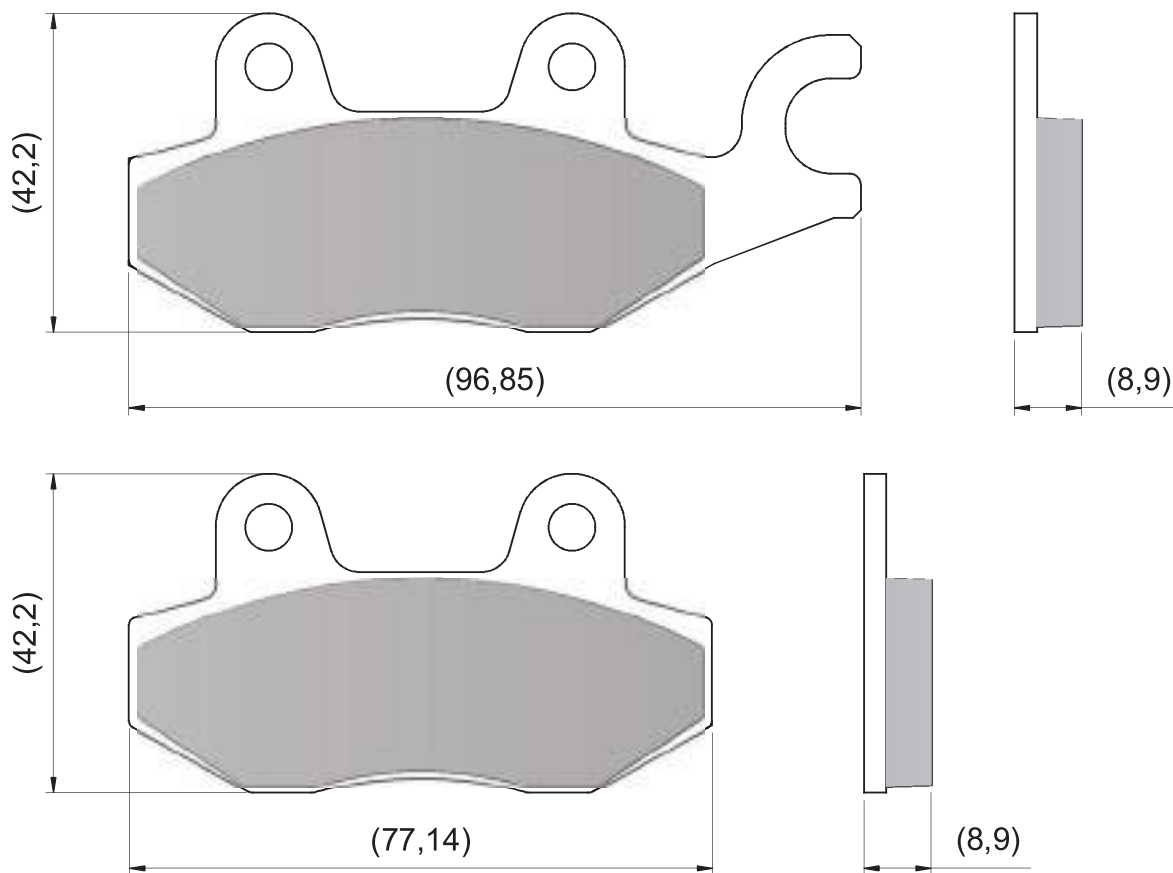

DFP-XX844

PASTILHAS
BRAKE PADS
PASTILLAS DE FRENO

MARCA / MARK	MODELO / MODEL / MODELO	CC	ANO/YEAR/AÑO	POS.	URBAN TECH	DURA TECH
					CÓDIGO / CODE / CODIGO	CÓDIGO / CODE / CODIGO
DAFRA	HORIZON	150	08-	T	DFP-20844	DFP-40844
DAFRA	APACHE	150	11-	D	DFP-20844	DFP-40844
DAFRA	KANSAS	250	09-	T	DFP-20844	DFP-40844
HONDA	CBX TWISTER	250	01-09	D	DFP-20844	DFP-40802
HONDA	CB 300R (BRASIL) S/ ABS	300	12	D	DFP-20844	DFP-40844
KAWASAKI	NINJA R	250	09-	D/T	DFP-20844	DFP-40844
SUNDOWN	WEB EVO	100	06-	D	DFP-20844	DFP-40844
YAMAHA	YBR ED (BRASIL)	125	01-08	D	DFP-20844	DFP-40844
YAMAHA	FAZER YS (BRASIL)	250	04-15	D	DFP-20844	DFP-40844