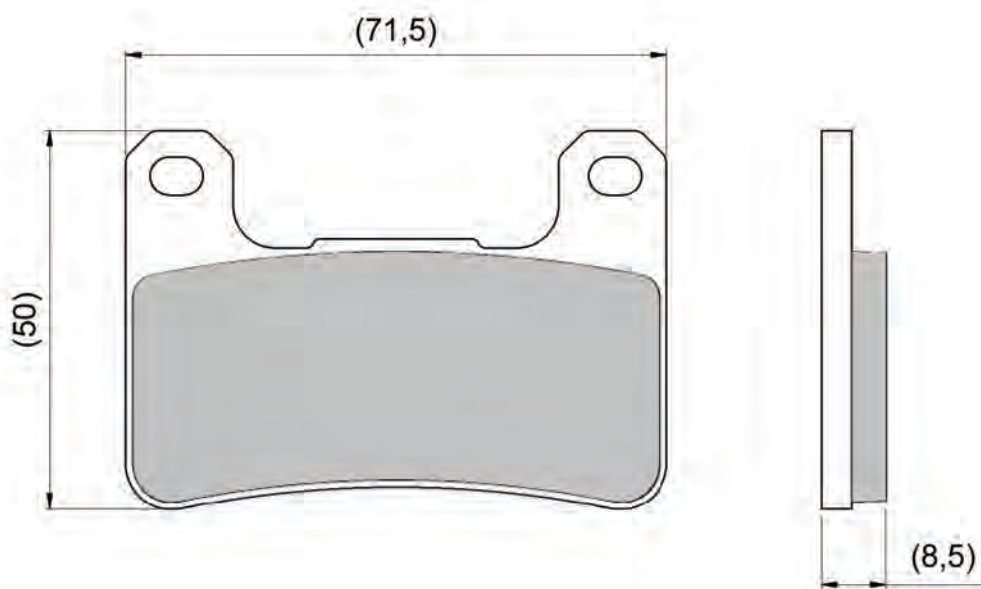

DFP-XX883

PASTILHAS
BRAKE PADS
PASTILLAS DE FRENO

MARCA / MARK	MODELO / MODEL / MODELO	CC	ANO/YEAR/AÑO	POS.	URBAN TECH	DURA TECH
					CÓDIGO / CODE / CODIGO	CÓDIGO / CODE / CODIGO
KAWASAKI	ZX 6 RR	636	13-	D	--	DFP-40883
KAWASAKI	ZX-10R NINJA	1000	11-	D	--	DFP-40883
KAWASAKI	ZR 10R NINJA	1000	08-10	D	--	DFP-40883
KAWASAKI	Z 1000	1000	10-	D	--	DFP-40883
SUZUKI	GSX-R	600	04-10	D	--	DFP-40883
SUZUKI	GSX-R	750	04-10	D	--	DFP-40883
SUZUKI	GSX-R	1000	04-11	D	--	DFP-40883
SUZUKI	GSX-R HAYABUSA	1300	08-11	D	--	DFP-40883
SUZUKI	M R INTRUDER	1800	06-	D	--	DFP-40883
SUZUKI	BOULEVARD	1800	08-11	D	--	DFP-40883