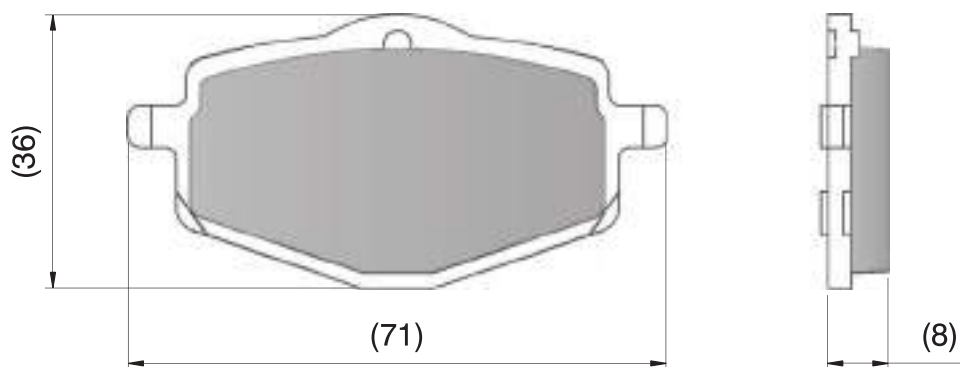

DFP-XX817

PASTILHAS
BRAKE PADS
PASTILLAS DE FRENO

MARCA / MARK	MODELO / MODEL / MODELO	CC	ANO/YEAR/AÑO	POS.	URBAN TECH	DURA TECH
					CÓDIGO / CODE / CODIGO	
YAMAHA	DT 125 LC/R	125	85-86	D	DFP-20817	--
YAMAHA	TDR 125R	125	93-	T	DFP-20817	--

DFP-XX818