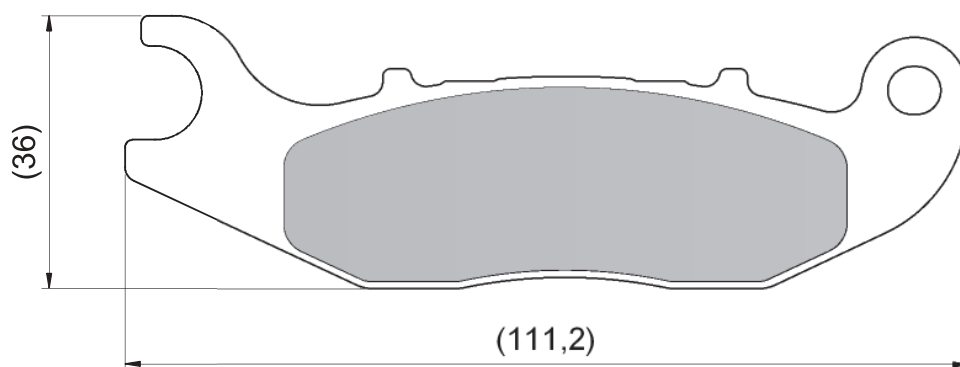

DFP-XX850

PASTILHAS
BRAKE PADS
PASTILLAS DE FRENO

MARCA / MARK	MODELO / MODEL / MODELO	CC	ANO/YEAR/AÑO	POS.	URBAN TECH	DURA TECH
					CÓDIGO / CODE / CODIGO	CÓDIGO / CODE / CODIGO
YAMAHA	CROSSER	150	14-	D	DFP-20850	DFP-40850
YAMAHA	XTZ 250 LANDER	250	16-	D	DFP-20850	DFP-40850
YAMAHA	XTZ 250 TÉNÉRÉ	250	16-	D	DFP-20850	DFP-40850