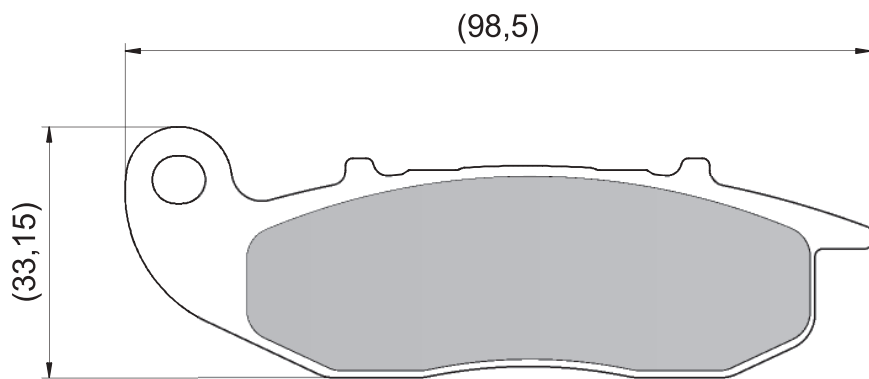

DFP-XX850

PASTILHAS
BRAKE PADS
PASTILLAS DE FRENO

MARCA / MARK	MODELO / MODEL / MODELO	CC	ANO/YEAR/AÑO	POS.	URBAN TECH	DURA TECH
					CÓDIGO / CODE / CODIGO	CÓDIGO / CODE / CODIGO
YAMAHA	CROSSER	150	14-	D	DFP-20850	DFP-40850
YAMAHA	XTZ 250 LANDER	250	16-	D	DFP-20850	DFP-40850
YAMAHA	XTZ 250 TÉNÉRÉ	250	16-	D	DFP-20850	DFP-40850