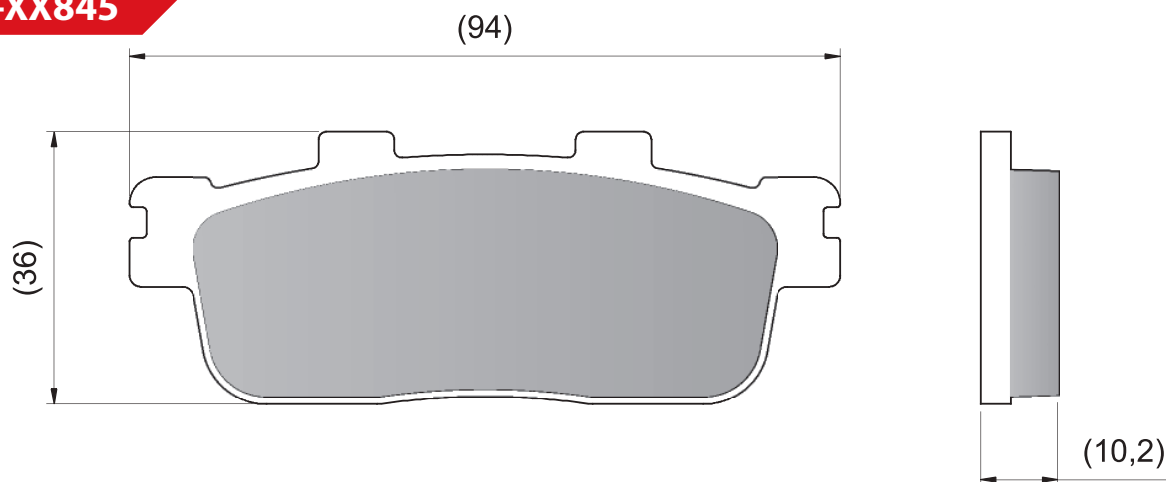

DFP-XX845

MARCA / MARK	MODELO / MODEL / MODELO	CC	ANO/YEAR/AÑO	POS.	URBAN TECH	DURA TECH
					CÓDIGO / CODE / CODIGO	CÓDIGO / CODE / CODIGO
DAFRA	NEXT	250	--	D	DFP-20845	DFP-40845