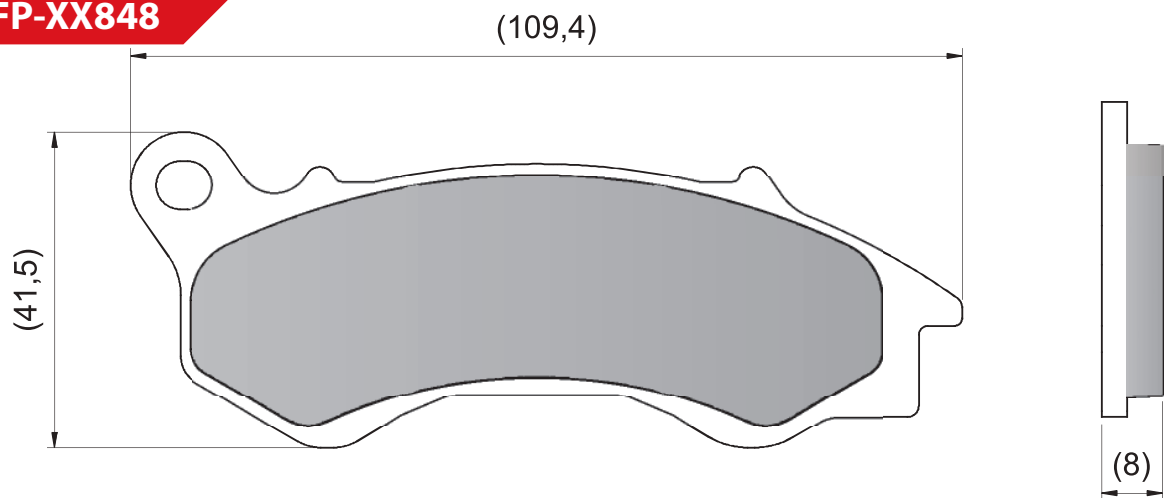

DFP-XX848

MARCA / MARK	MODELO / MODEL / MODELO	CC	ANO/YEAR/AÑO	POS.	URBAN TECH	DURA TECH
					CÓDIGO / CODE / CODIGO	CÓDIGO / CODE / CODIGO
HONDA	PCX	150	--	D	DFP-20848	DFP-40848