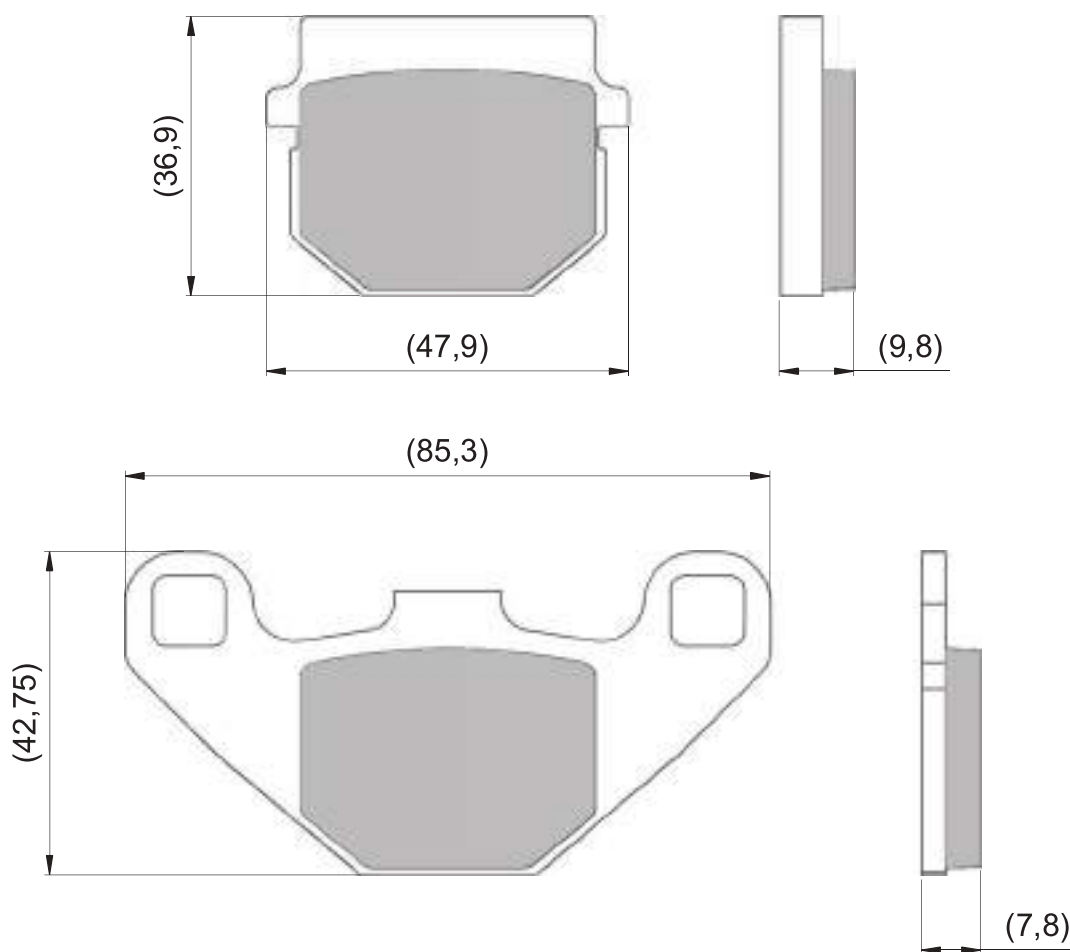

DFP-XX817

PASTILHAS
BRAKE PADS
PASTILLAS DE FRENO

MARCA / MARK	MODELO / MODEL / MODELO	CC	ANO/YEAR/AÑO	POS.	URBAN TECH	DURA TECH
					CÓDIGO / CODE / CODIGO	
YAMAHA	DT 125 LC/R	125	85-86	D	DFP-20817	--
YAMAHA	TDR 125R	125	93-	T	DFP-20817	--

DFP-XX818