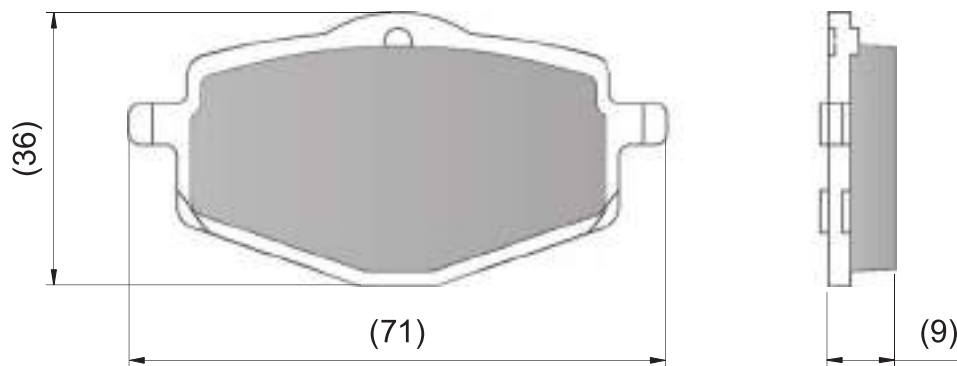

DFP-XX804

MARCA / MARK	MODELO / MODEL / MODELO	CC	ANO/YEAR/AÑO	POS.	URBAN TECH	DURA TECH
					CÓDIGO / CODE / CODIGO	CÓDIGO / CODE / CODIGO
SUZUKI	DR-Z S/E	400	00-	T	DFP-20804	DFP-40804
YAMAHA	WR	125	98-02	T	DFP-20804	DFP-40804
YAMAHA	YZ	125	98-02	T	DFP-20804	DFP-40804
YAMAHA	WR	250	98-02	T	DFP-20804	DFP-40804
YAMAHA	WR F	250	01-02	T	DFP-20804	DFP-40804
YAMAHA	YZ	250	98-02	T	DFP-20804	DFP-40804
YAMAHA	YZ F	250	01-02	T	DFP-20804	DFP-40804
YAMAHA	WR F	400	99-00	T	DFP-20804	DFP-40804
YAMAHA	YZ F	400	99-	T	DFP-20804	DFP-40804
YAMAHA	WR F	426	01-02	T	DFP-20804	DFP-40804
YAMAHA	YZ F	426	00-02	T	DFP-20804	DFP-40804

PASTILHAS
BRAKE PADS
PASTILLAS DE FRENO

DFP-XX805

MARCA / MARK	MODELO / MODEL / MODELO	CC	ANO/YEAR/AÑO	POS.	URBAN TECH	DURA TECH
					CÓDIGO / CODE / CODIGO	CÓDIGO / CODE / CODIGO
AGRALE	EXPLORER 30.0	200	92-	T	DFP-20805	DFP-40805
HARLEY DAVIDSON	FX / FXE / FXS 1200	1200	74-80	D/T	--	DFP-40805
YAMAHA	TDR (BRASIL)	180	93-	D	DFP-20805	DFP-40805
YAMAHA	DT R	200	85-87	D	DFP-20805	DFP-40805
YAMAHA	DT R	200	89-	D/T	DFP-20805	DFP-40805
YAMAHA	DT (BRASIL)	200	93-	D	DFP-20805	DFP-40805
YAMAHA	DT R (BRASIL)	200	95-	D/T	DFP-20805	DFP-40805
YAMAHA	YZ U	250	88-	T	DFP-20805	DFP-40805
YAMAHA	YFM XT/XU WARRIOR	350	87-88	D	DFP-20805	DFP-40805
YAMAHA	YFZ T-W BANSHEE	350	87-89	D	DFP-20805	DFP-40805
YAMAHA	WR B	500	91-	T	DFP-20805	DFP-40805
YAMAHA	XT Z TÉNÉRÉ	600	87-	T	DFP-20805	DFP-40805
YAMAHA	XT E (BRASIL)	600	90-	T	DFP-20805	DFP-40805