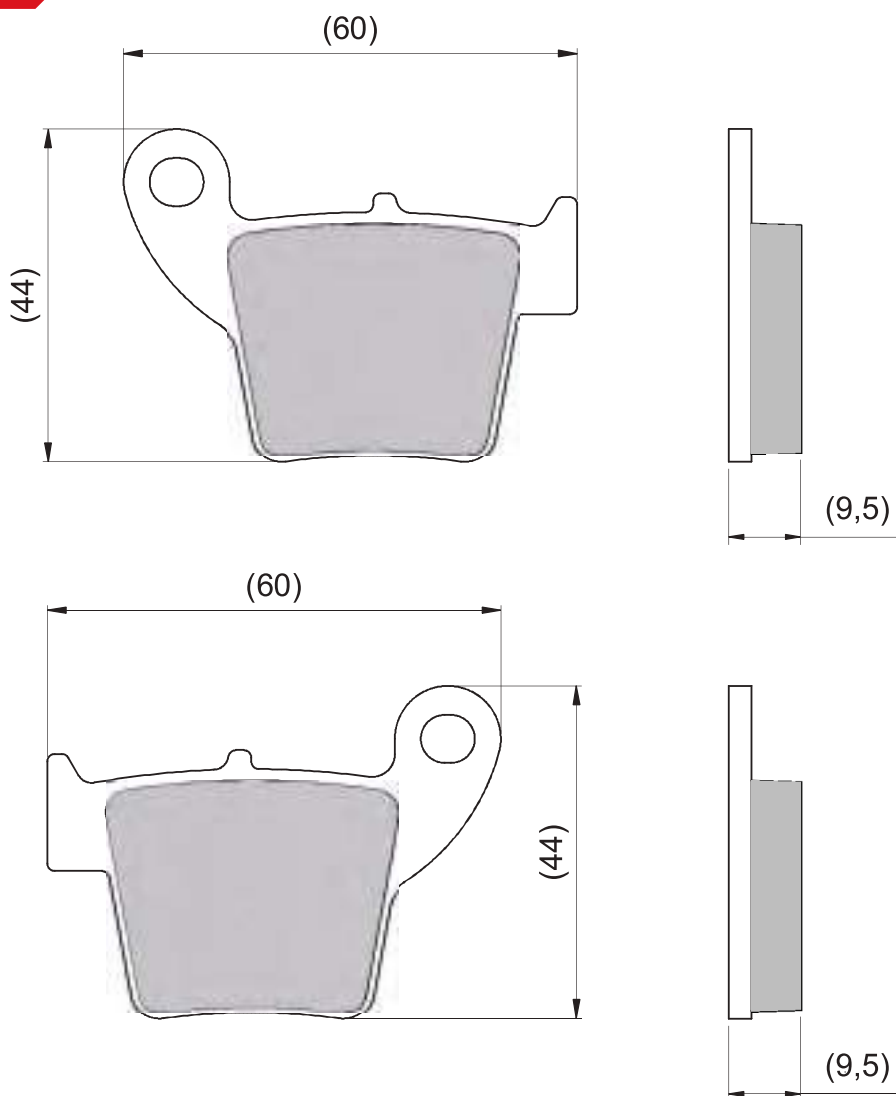

DFP-XX833

MARCA / MARK	MODELO / MODEL / MODELO	CC	ANO/YEAR/AÑO	POS.	URBAN TECH	DURA TECH
					CÓDIGO / CODE / CODIGO	CÓDIGO / CODE / CODIGO
HONDA	XL V TRANSALP	600	87-90	D	--	DFP-40833
HONDA	CBR F HURRICANE	600	87-90	T	--	DFP-40833
HONDA	VFR	700	86-87	T	--	DFP-40833
HONDA	CB F	750	81-82	D/T	--	DFP-40833
HONDA	CBX F (BRASIL)	750	86-	D	--	DFP-40833
HONDA	VFR F	750	86-87	T	--	DFP-40833
HONDA	CB F / F2	900	81-84	T	--	DFP-40833
HONDA	CBX	1000	81-	T	--	DFP-40833
HONDA	CBR F	1000	87-88	T	--	DFP-40833
HONDA	VF C / S	1100	83-86	T	--	DFP-40833
HONDA	VT C SHADOW	1100	87-93	D	--	DFP-40833
HONDA	GL GOLD WING	1500	88-	T	--	DFP-40833

PASTILHAS
BRAKE PADS
PASTILLAS DE FRENO

DFP-XX835