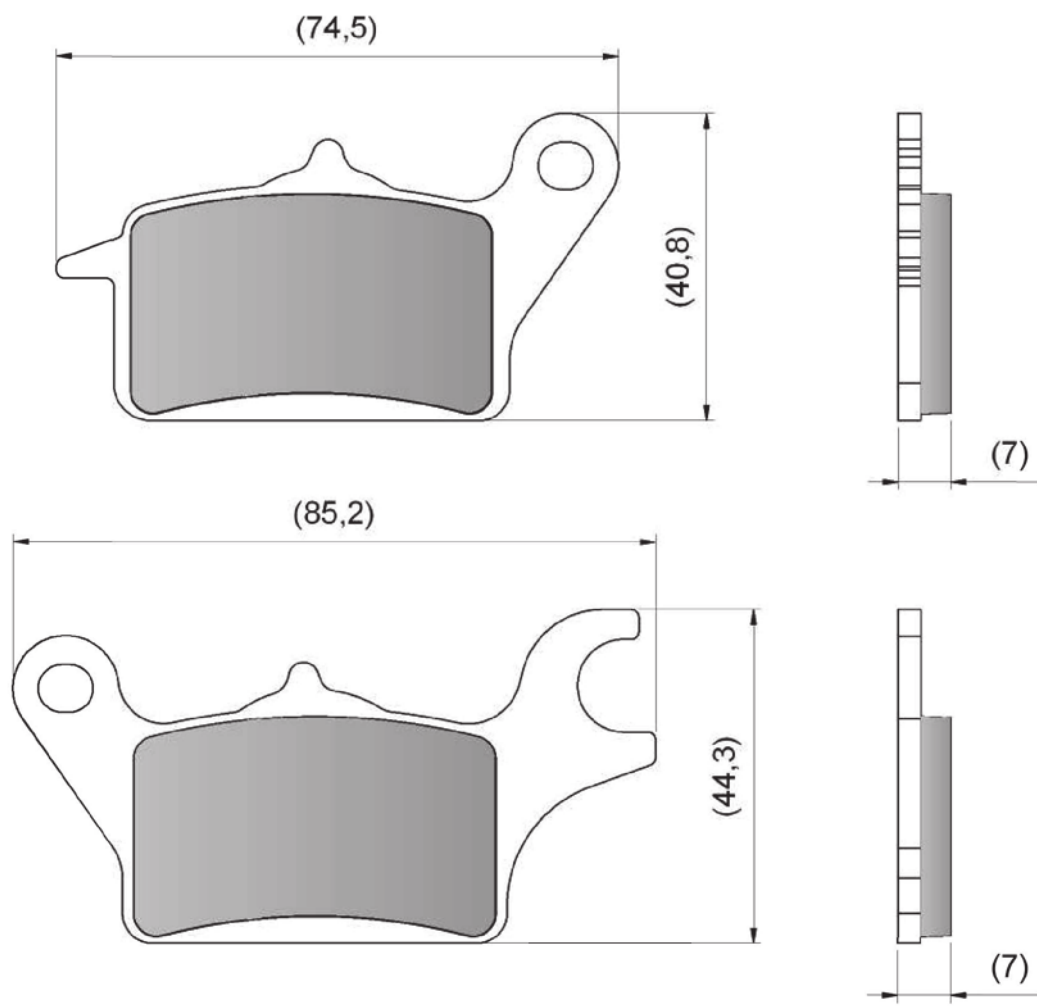

DFP-XX890

PASTILHAS
BRAKE PADS
PASTILLAS DE FRENO

MARCA / MARK	MODELO / MODEL / MODELO	CC	ANO/YEAR/AÑO	POS.	URBAN TECH	DURA TECH
					CÓDIGO / CODE / CODIGO	CÓDIGO / CODE / CODIGO
YAMAHA	FAZER YS 150	150	16-	D	DFP-20890	DFP-40890