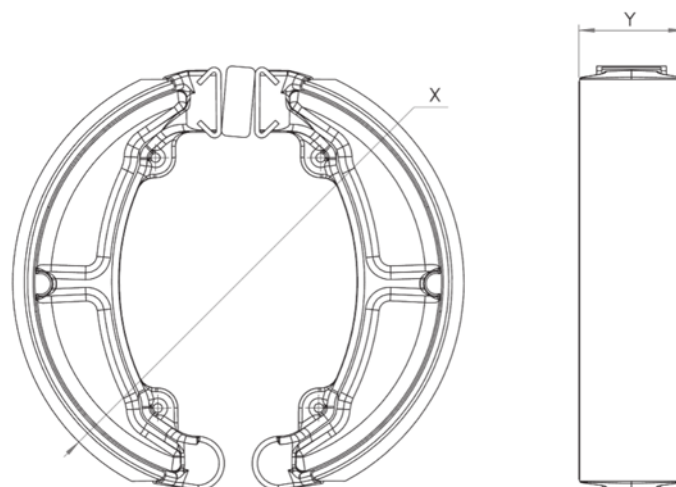

DAF-00450

ITEM/MEDIDAS	DIMENSIONAL	DIÂMETRO (X)	LARGURA (Y)
DAF-00450	STANDER	Ø 129,6	29,8

DAELIM

MODELO / MODEL / MODELO	CIL.	ANO/YEAR/AÑO	DIANTEIRO / FRONT / DELANTERO	TRASEIRO / REAR / TRASERO
			CÓDIGO / CODE / CODIGO	
VF/VT	125	95-	--	DAF-00450

DAFRA

MODELO / MODEL / MODELO	CIL.	ANO/YEAR/AÑO	DIANTEIRO / FRONT / DELANTERO	TRASEIRO / REAR / TRASERO
			CÓDIGO / CODE / CODIGO	
MIRAGE	150	09-	--	DAF-00450
Kansas 150	150	09-	--	DAF-00450
Speed150	150	09-	--	DAF-00450
Kansas 250	150	09-	--	DAF-00450