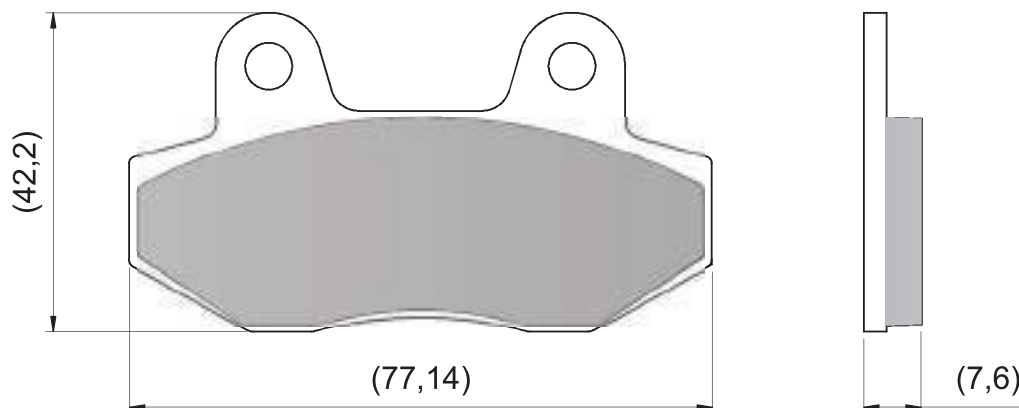

DFP-XX846

MARCA / MARK	MODELO / MODEL / MODELO	CC	ANO/YEAR/AÑO	POS.	URBAN TECH	DURA TECH
					CÓDIGO / CODE / CODIGO	CÓDIGO / CODE / CODIGO
DAFRA	LASER	150	08-	D	DFP-20846	DFP-40846
HONDA	NSR	50	89-90	D	DFP-20846	DFP-40846
HONDA	MBX DX	80	82-	D	DFP-20846	DFP-40846
HONDA	MBX SW / SWD	80	83-	D	DFP-20846	DFP-40846
HONDA	MBX RWB	125	84-	D	DFP-20846	DFP-40846
HONDA	CB REBEL	250	86-	D	DFP-20846	DFP-40846
HYOSUNG	GT COMET	250	03-	D/T	DFP-20846	DFP-40846
KASINSKI	RX	125	00-	D	DFP-20846	DFP-40846
KASINSKI	COMET	250	05-	D/T	DFP-20846	DFP-40846
KASINSKI	GV MIRAGE	250	01-	D	DFP-20846	DFP-40846
KASINSKI	COMET	650	05-	D/T	--	DFP-40846
KYMCO	CK	125	04-	D	DFP-20846	DFP-40846
KYMCO	SPIKE	125	02-	D	DFP-20846	DFP-40846