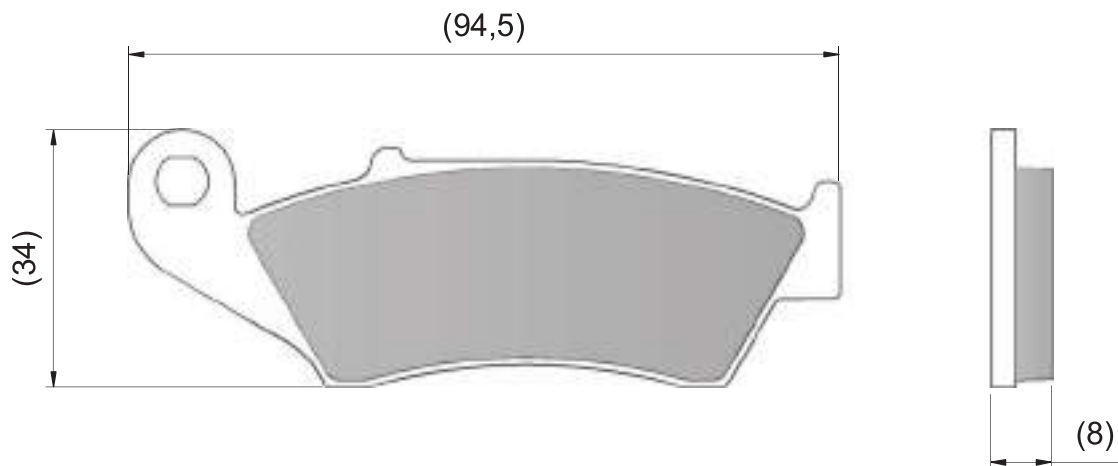

DFP-XX800

PASTILHAS
BRAKE PADS
PASTILLAS DE FRENO

MARCA / MARK	MODELO / MODEL / MODELO	CC	ANO/YEAR/AÑO	POS.	ORGÂNICA	SEMI-METÁLICA
					URBAN TECH	DURA TECH
					CÓDIGO / CODE / CODIGO	
DAFRA	SPEED	150	08-	D	DFP-20800	DFP-40800
HONDA	CG TITAN ES	125	00-03	D	DFP-20800	DFP-40800
HONDA	ML	125	83-	D	DFP-20800	DFP-40800
HONDA	TURUNA	125	83-	D	DFP-20800	DFP-40800
HONDA	CG SPORT	150	04-	D	DFP-20800	DFP-40800
HONDA	CG TITAN ESD	150	04-	D	DFP-20800	DFP-40800
HONDA	CBX AERO	150	89-	D	DFP-20800	DFP-40800
HONDA	CBX STRADA	200	94-04	D	DFP-20800	DFP-40800
KASINSKI	SETA	150	08-	D	DFP-20800	DFP-40800
SUNDOWN	FUTURE	125	04-	D	DFP-20800	DFP-40800
SUNDOWN	SCCOTER FUTURE	125	04-	D	DFP-20800	DFP-40800

DFP-XX801