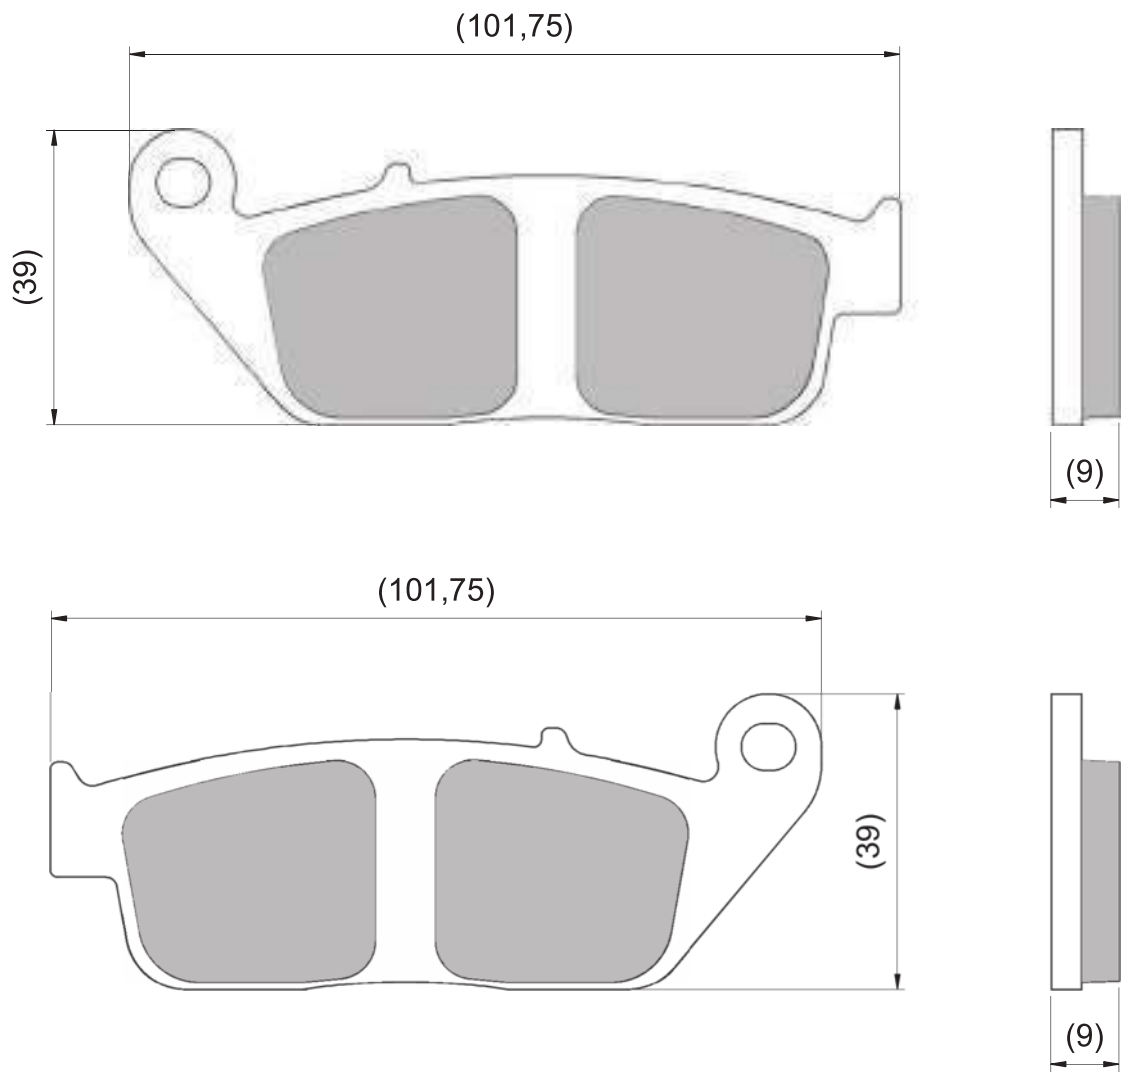

DFP-XX821

PASTILHAS
BRAKE PADS
PASTILLAS DE FRENO

MARCA / MARK	MODELO / MODEL / MODELO	CC	ANO/YEAR/AÑO	POS.	URBAN TECH	DURA TECH
					CÓDIGO / CODE / CODIGO	
HONDA	VTR	250	98-	D	—	DFP-40821
HONDA	CB SUPER FOUR	400	92-	D	—	DFP-40821
HONDA	CB 500 X/F	500	14-	D	—	DFP-40821
HONDA	NT V	650	94-	D	—	DFP-40821
HONDA	SHADOW (BRASIL)	750	06-	D	—	DFP-40821
HONDA	ST PAN EUROPEAN	1100	90-01	T	—	DFP-40821
HONDA	ST ABS - TCS	1100	92-95	T	—	DFP-40821
TRIUMPH	STREET TRIPLE	675	07-	D	--	DFP-40821
TRIUMPH	TIGER 800 C/ ABS	800	11-	D	--	DFP-40821
TRIUMPH	TIGER 800 S/ ABS	800	11-	D	--	DFP-40821
YAMAHA	MT 01	1700	05-06	T	—	DFP-40821
YAMAHA	MT 01	1700	07-	T	—	DFP-40821