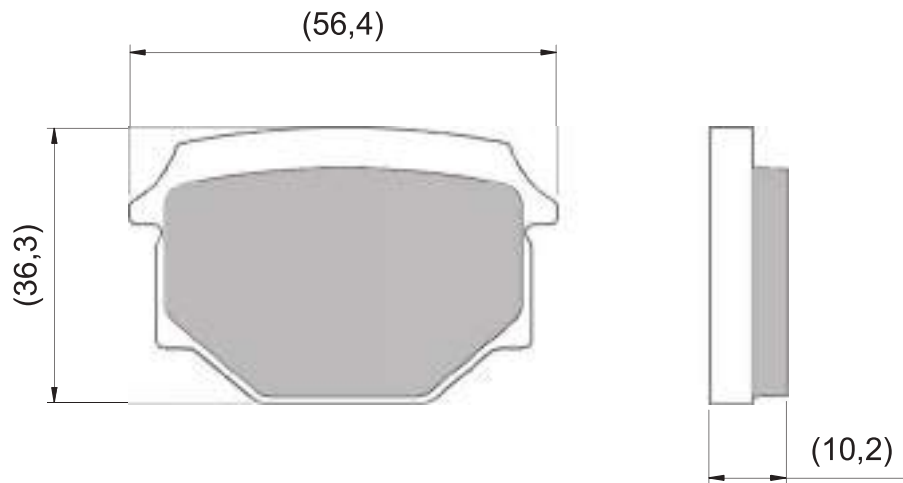

DFP-XX827

PASTILHAS
BRAKE PADS
PASTILLAS DE FRENO

MARCA / MARK	MODELO / MODEL / MODELO	CC	ANO/YEAR/AÑO	POS.	URBAN TECH	DURA TECH
					CÓDIGO / CODE / CODIGO	CÓDIGO / CODE / CODIGO
AGRALE	LEGION	125	98-	D	DFP-20827	DFP-40827
BRANDY	FT A FOSTI	125	97-	D	DFP-20827	DFP-40827
FYM	FY - 19	125	06-	D	DFP-20827	DFP-40827
KASINSKI	MAGIK	125	02-	D	DFP-20827	DFP-40827
SUZUKI	KATANA	125	Todas	D	DFP-20827	DFP-40827
SUZUKI	INTRUDER (BRASIL)	125	02-	D	DFP-20827	DFP-40827
TRAXX	FLY	125	08-	T	DFP-20827	DFP-40827