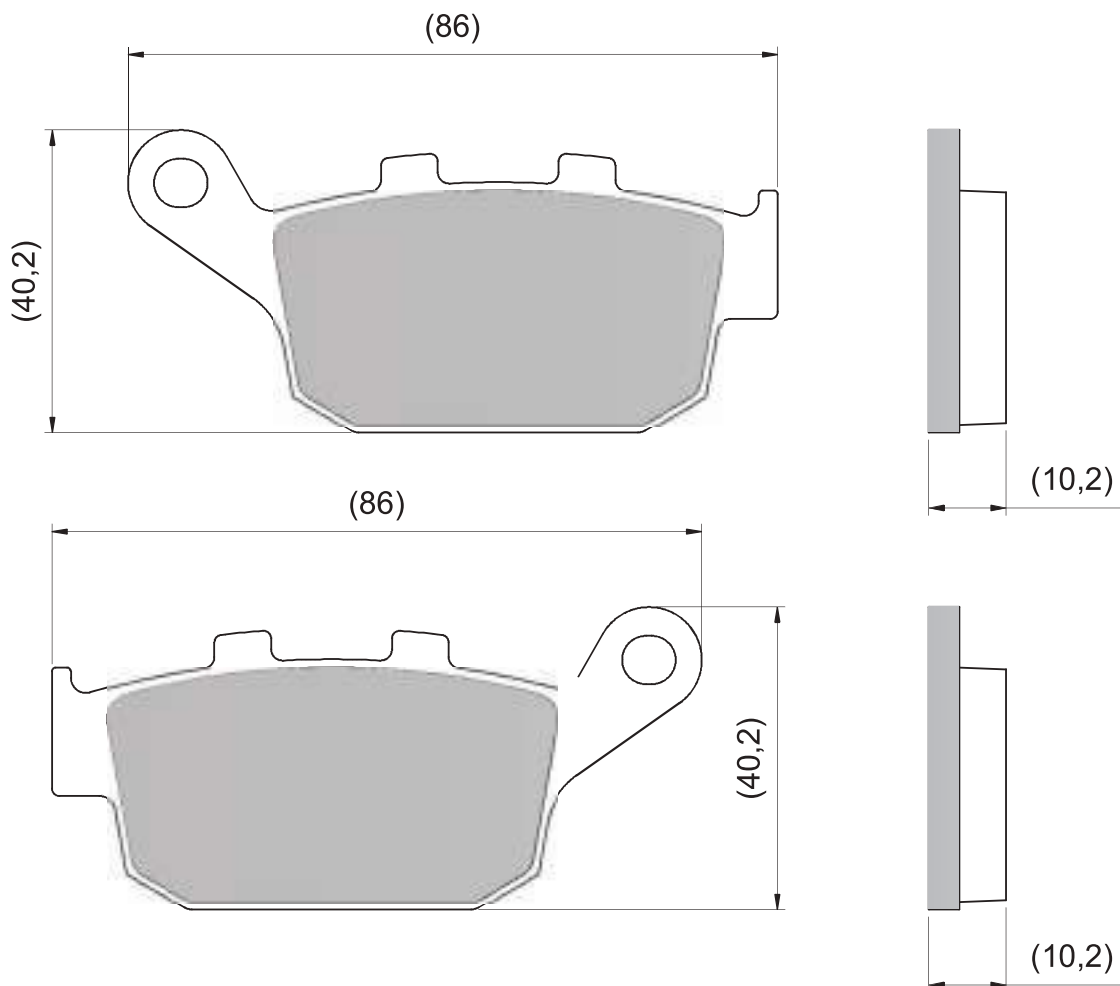

DFP-XX857

PASTILHAS
BRAKE PADS
PASTILLAS DE FRENO

MARCA / MARK	MODELO / MODEL / MODELO	CC	ANO/YEAR/AÑO	POS.	URBAN TECH	DURA TECH
					CÓDIGO / CODE / CODIGO	CÓDIGO / CODE / CODIGO
BUELL	XB9R FIREBOLT	984	02-	T	--	DFP-40857
BUELL	XB9S LIGHTNING	984	03-	T	--	DFP-40857
BUELL	XB9SX CITY X	984	05-	T	--	DFP-40857
BUELL	XB12R FIREBOLT	1200	04-08	T	--	DFP-40857
BUELL	XB12S cg LIGHTNING	1200	06-08	T	--	DFP-40857
BUELL	XB12S LIGHTNING	1200	04-08	T	--	DFP-40857
BUELL	XB12S LIGHTNING LONG	1200	06-08	T	--	DFP-40857
BUELL	XB12STT SUPER TT	1200	07-	T	--	DFP-40857
BUELL	XB12X ULYSSES	1200	06-	T	--	DFP-40857

HONDA	FES PANTHEON	125	03-	T	DFP-20857	DFP-40857
HONDA	FES PANTHEON	150	03-	T	DFP-20857	DFP-40857
HONDA	CBR R S/ ABS	250	11-	T	DFP-20857	DFP-40857
HONDA	CBR C/S ABS	300	14-	T	DFP-20857	DFP-40857
HONDA	CB 300 C/ABS	300	Todas	T	DFP-20857	DFP-40857
HONDA	CB SUPER FOUR	400	92-	T	DFP-20857	DFP-40857
HONDA	CBR RR	400	88-	T	DFP-20857	DFP-40857
HONDA	CB 500 F/X C/ E S/ ABS	500	14-	T	DFP-20857	DFP-40857
HONDA	XLV TRANSALPINO	600	94-96	T	DFP-20857	DFP-40857
HONDA	XLV TRANSALPINO	600	91-93	T	DFP-20857	DFP-40857