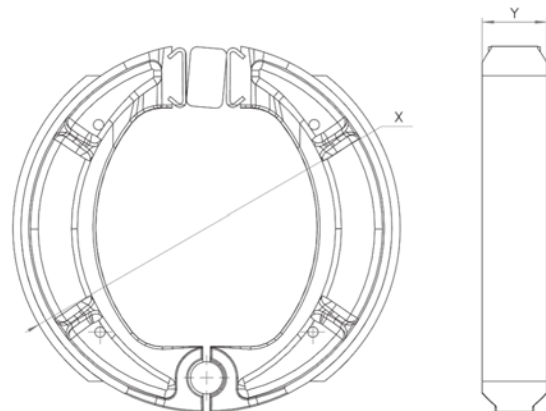

DFY-00209

ITEM/MEDIDAS	DIMENSIONAL	DIÁMETRO (X)	LARGURA (Y)
DFY-00209	STANDER	Ø 149,6	24,8

YAMAHA

MODELO / MODEL / MODELO	CIL.	ANO/YEAR/AÑO	CÓDIGO / CODE / CODIGO	
XT 600 Z, Tenere	600	85-92	--	DFY-00209

DIANTEIRO / FRONT / DELANTERO   TRASEIRO / REAR / TRASERO