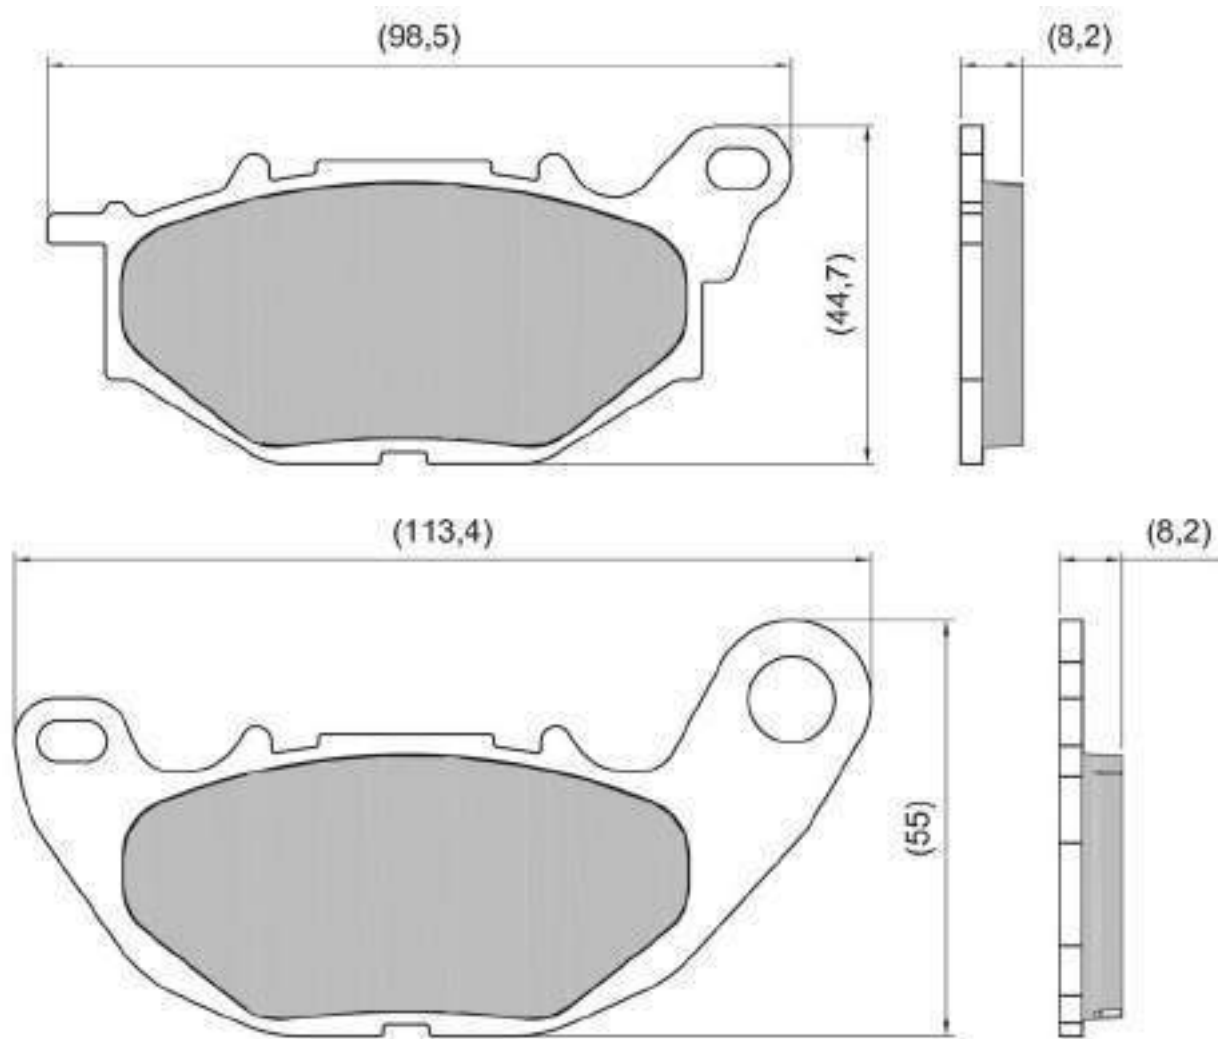

DFP-XX889

PASTILHAS
BRAKE PADS
PASTILLAS DE FRENO

MARCA / MARK	MODELO / MODEL / MODELO	CC	ANO/YEAR/AÑO	POS.	URBAN TECH	DURA TECH
					CÓDIGO / CODE / CODIGO	
YAMAHA	YZF R3	320	15-	D	DFP-20877	DFP-40877
YAMAHA	MT-03	320	15-	D	DFP-20877	DFP-40877