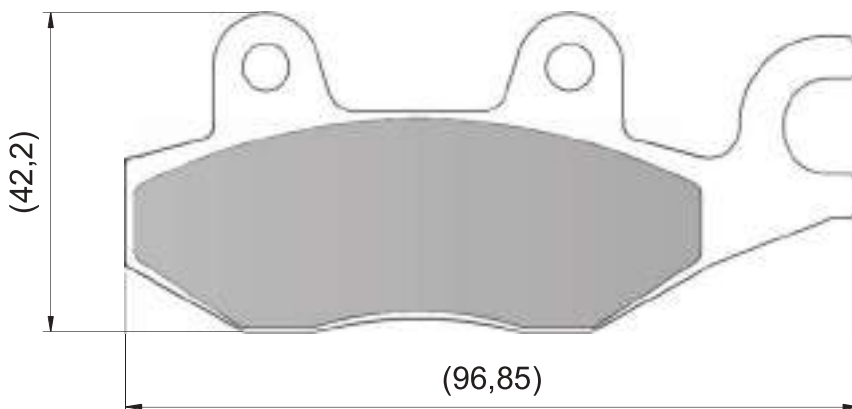

DFP-XX802

DFP-XX802

PASTILHAS
BRAKE PADS
PASTILLAS DE FRENO

MARCA / MARK	MODELO / MODEL / MODELO	CC	ANO/YEAR/AÑO	POS.	ORGÂNICA	SEMI-METÁLICA
					URBAN TECH	DURA TECH
					CÓDIGO / CODE / CODIGO	
CAGIVA	CANYON	500	99-	T	DFP-20802	DFP-40802
CAGIVA	CANYON I.E.	900	97-	T	--	DFP-40802
CAGIVA	ELEFANT I.E.	900	91-	T	--	DFP-40802
CAGIVA	GRAN CANYON	900	99-	T	--	DFP-40802
CAGIVA	NAVIGATOR / T	1000	00-	T	--	DFP-40802
KAWASAKI	KLF C1-C12 BAIYOU (LD)	300	89-	D	DFP-20802	DFP-40802
KAWASAKI	KLF B1-B7 BAYOU (LD)	400	93-99	D	DFP-20802	DFP-40802
KAWASAKI	KVF BRUTE FORCE 4x4 (LD)	650	05-	D	DFP-20802	DFP-40802
KAWASAKI	KVF BRUTE FORCE 4x4 i (LD)	750	05-	D	--	DFP-40802
SHINERAY	EXPLORER	150	Todas	T	DFP-20802	DFP-40802
SHINERAY	MAXFIRE	150	Todas	D	DFP-20802	DFP-40802
SHINERAY	DISCOVER	250	Todas	T	DFP-20802	DFP-40802
SHINERAY	BOLT 250 (CUSTOM)	250	Todas	T	DFP-20802	DFP-40802
SUZUKI	LT-F KING QUAD (LD)	300	02-	D	DFP-20802	DFP-40802
SUZUKI	LT-A FY QUADMASTER (LD)	500	00-	D	DFP-20802	DFP-40802
SUZUKI	LT-F F (LD)	500	98-	D	DFP-20802	DFP-40802
SUZUKI	DR S / BIG	800	91-95	T	--	DFP-40802
SUZUKI	DR ST BIG	800	96-	T	--	DFP-40802
TRIUMPH	BONNEVILLE	800	02-06	T	--	DFP-40802
TRIUMPH	BONNEVILLE	865	07-15	T	--	DFP-40802
TRIUMPH	DAYTONA SUPER III	900	94-	T	--	DFP-40802
TRIUMPH	SPEED TRIPLE	900	94-	T	--	DFP-40802
TRIUMPH	TROPHY (LE)	1000	91-95	D/T	--	DFP-40802
TRIUMPH	DAYTONA	1200	91-	T	--	DFP-40802
TRIUMPH	TROPHY (LE)	1200	91-95	D/T	--	DFP-40802
TRIUMPH	TROPHY	1200	96-03	T	--	DFP-40802
YAMAHA	RHINO (L D)	660	05-	D	DFP-20802	DFP-40802
YAMAHA	YFM R RAPTOR (L D)	700	06-	D	--	DFP-40802
YAMAHA	XTZ SUPER TÉNÉRÉ (LD)	750	89-	D/T	--	DFP-40802