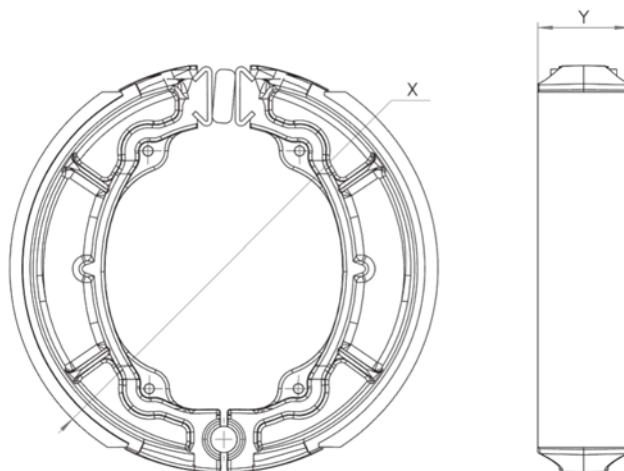

SHINERAY

MAXFIRE	150	Todas	--	DFH-00127
---------	-----	-------	----	-----------

SUNDOWN

WEB NEW	100	04-	--	DFH-00127
---------	-----	-----	----	-----------

DFS-00402

ITEM/MEDIDAS	DIMENSIONAL	DIÁMETRO (X)	LARGURA (Y)
DFS-00402	STANDER	Ø 129,6	27,8