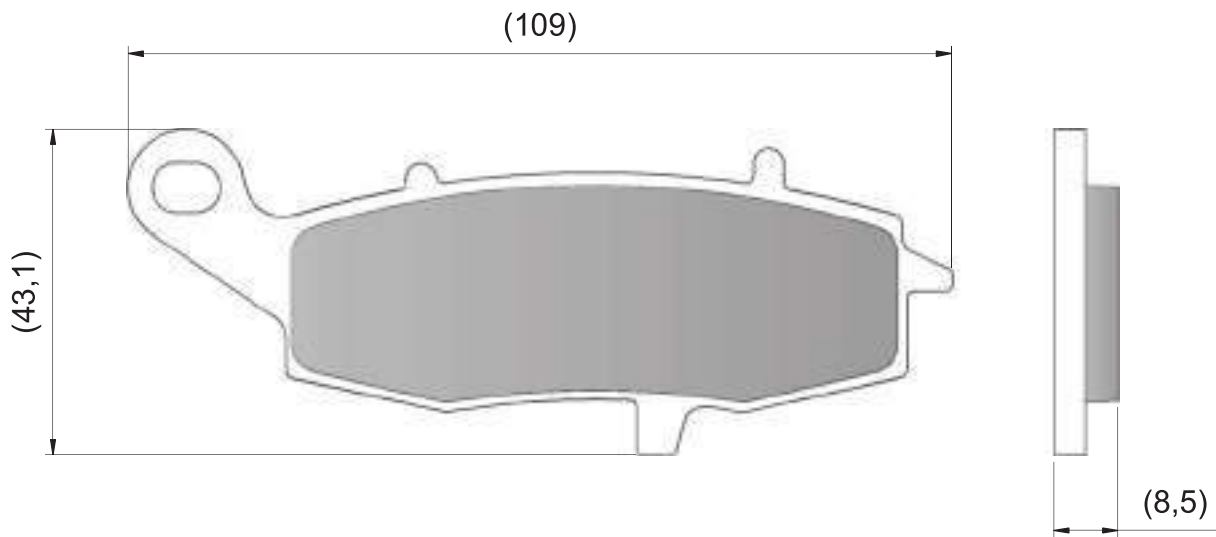

DFP-XX828

MARCA / MARK	MODELO / MODEL / MODELO	CC	ANO/YEAR/AÑO	POS.	URBAN TECH	DURA TECH
					CÓDIGO / CODE / CODIGO	
SUZUKI	GS	500	04-	D	--	DFP-40828
SUZUKI	GS F	500	04-	D	--	DFP-40828
SUZUKI	GS E	500	96-03	D	--	DFP-40828
SUZUKI	GSF BANDIT/S BANDIT (LD)	600	00-04	D	--	DFP-40828
SUZUKI	GSF BANDIT/S BANDIT (LD)	650	05-	D	--	DFP-40828
SUZUKI	GSF BANDIT/S BANDIT (LD)	650	06-	D	--	DFP-40828
SUZUKI	SV S (LD)	650	03-	D	--	DFP-40828
SUZUKI	DL V-STROM (LD)	650	04-	D	--	DFP-40828
SUZUKI	GSX FW (LD)	750	98-02	D	--	DFP-40828
SUZUKI	VL INTRUDER LC VOLUSIA	800	01-04	D	--	DFP-40828
SUZUKI	C INTRUDER	800	05-	D	--	DFP-40828
SUZUKI	M INTRUDER	800	05-	D	--	DFP-40828
SUZUKI	VZ MARAUDER	800	97-04	D	--	DFP-40828
SUZUKI	DL V-STROM (LD)	1000	02-	D	--	DFP-40828
SUZUKI	GSX G (LD)	1100	96-	D	--	DFP-40828
SUZUKI	VL INTRUDER LC (LD)	1500	02-	D	--	DFP-40828
SUZUKI	C 90 BOULEVARD (LD)	1500	05-	D	--	DFP-40828
SUZUKI	C INTRUDER (LD)	1500	05-	D	--	DFP-40828
SUZUKI	VZ MARAUDER	1600	04-	T	--	DFP-40828
SUZUKI	M 95 BOULEVARD	1600	05-06	T	--	DFP-40828
SUZUKI	M INTRUDER	1600	05-06	T	--	DFP-40828
SUZUKI	M R INTRUDER	1800	06-	T	--	DFP-40828
SUZUKI	CR INTRUDER	1800	08-	T	--	DFP-40828
SUZUKI	M R2 INTRUDER	1800	08-	T	--	DFP-40828

PASTILHAS
BRAKE PADS
PASTILLAS DE FRENO

DFP-XX829