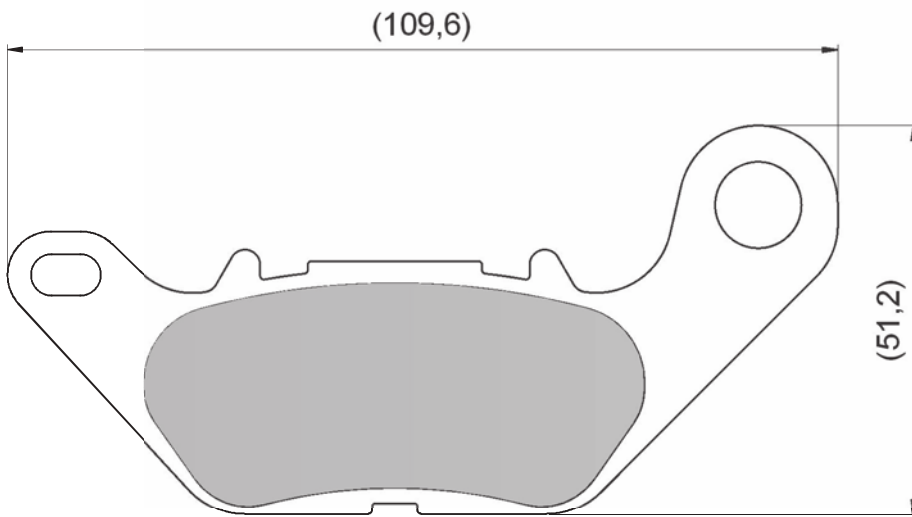

MARCA / MARK	MODELO / MODEL / MODELO	CC	ANO/YEAR/AÑO	POS.	URBAN TECH	DURA TECH
					CÓDIGO / CODE / CODIGO	
YAMAHA	YBR FACTOR (BRASIL)	125	09-	D	DFP-20840	DFP-40840
YAMAHA	FAZER	150	14-	D	DFP-20840	DFP-40840