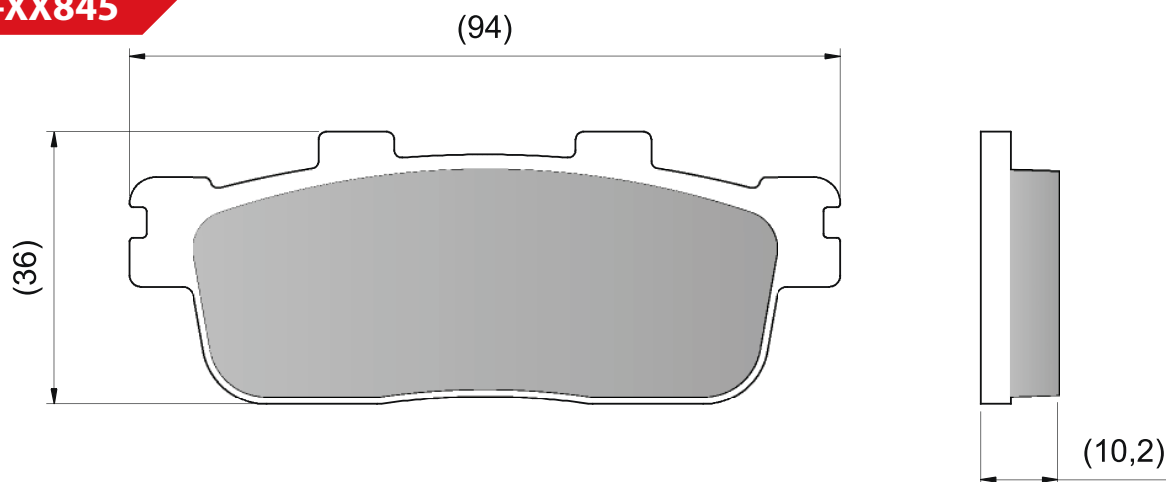

DFP-XX845

MARCA / MARK	MODELO / MODEL / MODELO	CC	ANO/YEAR/AÑO	POS.	URBAN TECH	DURA TECH
					CÓDIGO / CODE / CODIGO	CÓDIGO / CODE / CODIGO
DAFRA	NEXT	250	--	D	DFP-20845	DFP-40845