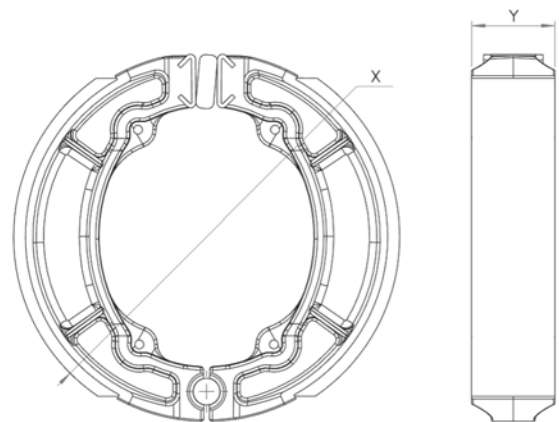

DFY-00206

ITEM/MEDIDAS	DIMENSIONAL	DIÁMETRO (X)	LARGURA (Y)
DFY-00206	STANDER	Ø 129,6	27,8

SUZUKI

MODELO / MODEL / MODELO	CIL.	ANO/YEAR/AÑO	CÓDIGO / CODE / CODIGO	
RX / RD / RDZ	135	88-98	DFY-00206	DFY-00206
RX 180	180	Todas	DFY-00206	DFY-00206
DT 180	180	Todas	--	DFY-00206
DT 200	200	87-92	--	DFY-00206

DIANTEIRO / FRONT / DELANTERO   TRASEIRO / REAR / TRASERO