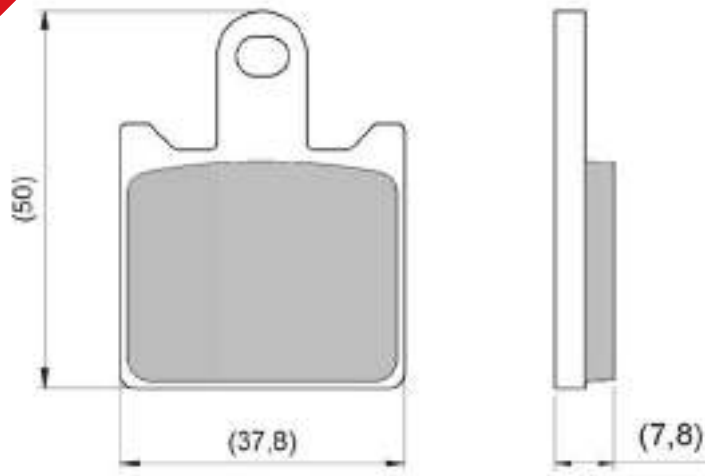

DFP-XX887

PASTILHAS
BRAKE PADS
PASTILLAS DE FRENO

MARCA / MARK	MODELO / MODEL / MODELO	CC	ANO/YEAR/AÑO	POS.	URBAN TECH	DURA TECH
					CÓDIGO / CODE / CODIGO	
KAWASAKI	Zx6 R NINJA	600	07-11	D	--	DFP-40887
KAWASAKI	Zx6 RR	636	07-11	D	--	DFP-40887
KAWASAKI	ZX 10R NINJA	1000	04-06	D	--	DFP-40887
KAWASAKI	ZX 12R NINJA	1200	04-05	D	--	DFP-40887
KAWASAKI	VN MEAN STREAK	1600	05-	D	--	DFP-40887
SUZUKI	GSX-R	1000	03-03	D	--	DFP-40887
SUZUKI	VZ 1600 INTRUDER	1600	05-	D	--	DFP-40887