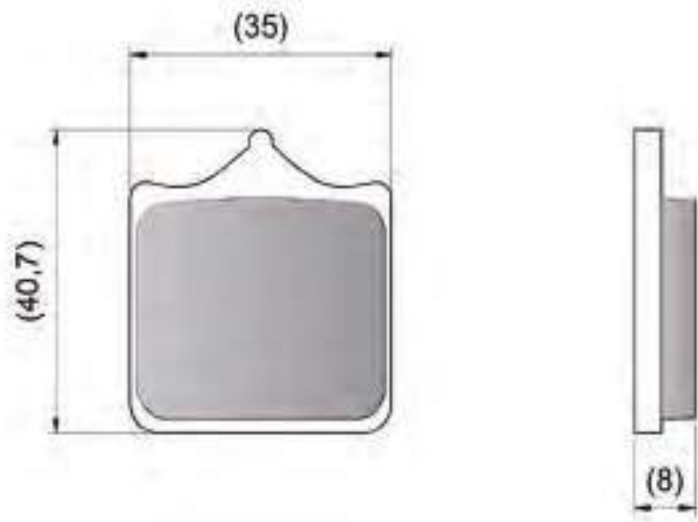

DFP-XX878

MARCA / MARK	MODELO / MODEL / MODELO	CC	ANO/YEAR/AÑO	POS.	URBAN TECH	DURA TECH
					CÓDIGO / CODE / CODIGO	
BMW	S 1000 RR C/S ABS300	1000	09-	D	--	DFP-40878