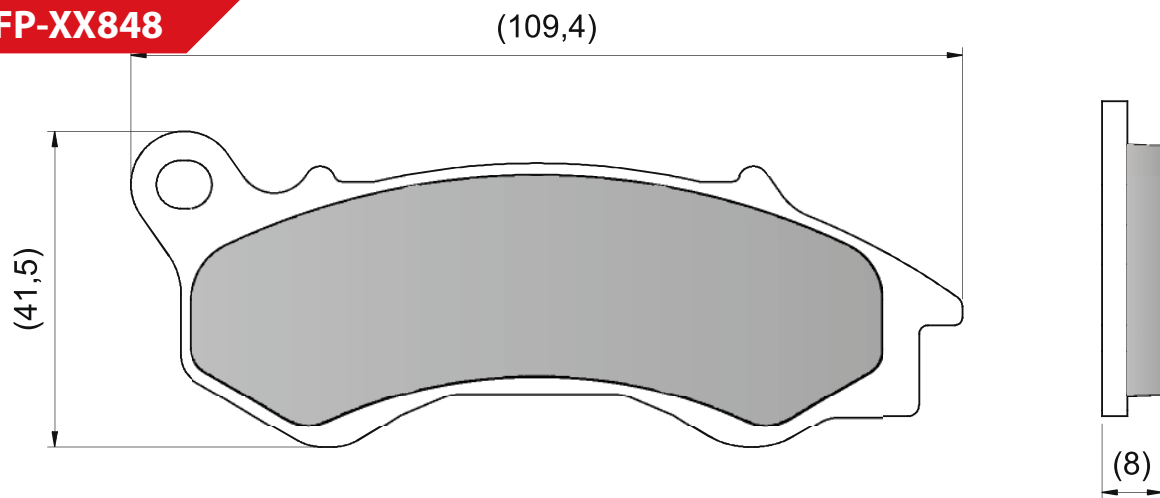

DFP-XX848

MARCA / MARK	MODELO / MODEL / MODELO	CC	ANO/YEAR/AÑO	POS.	URBAN TECH	DURA TECH
					CÓDIGO / CODE / CODIGO	CÓDIGO / CODE / CODIGO
HONDA	PCX	150	--	D	DFP-20848	DFP-40848