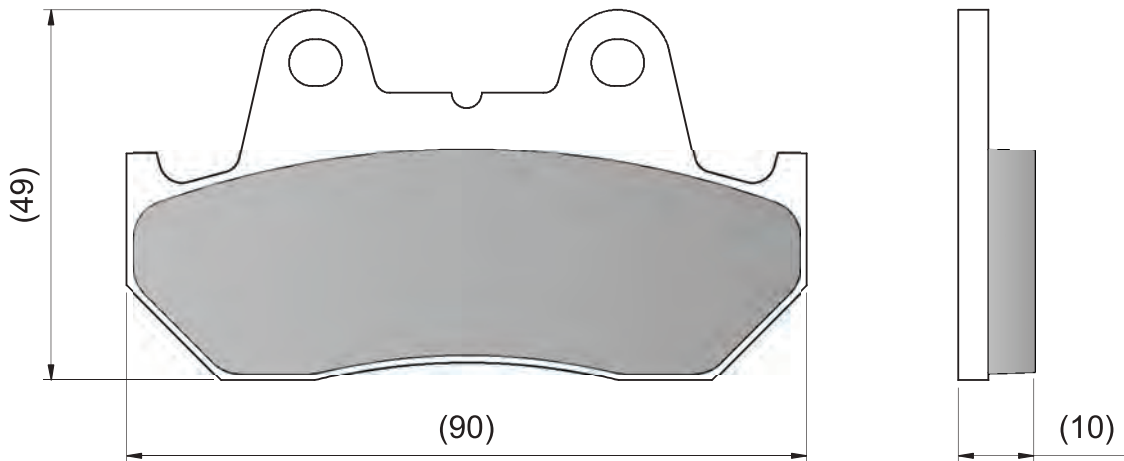

DFP-XX832

PASTILHAS
BRAKE PADS
PASTILLAS DE FRENO

MARCA / MARK	MODELO / MODEL / MODELO	CC	ANO/YEAR/AÑO	POS.	URBAN TECH	DURA TECH
					CÓDIGO / CODE / CODIGO	
HONDA	CN SCOOTER	250	88-92	D	--	DFP-40832
HONDA	CB F / F2	900	81-84	D	--	DFP-40832
HONDA	CBX F (BRASIL)	750	86-	T	--	DFP-40832
HONDA	CBX	1000	81-	D	--	DFP-40832
HONDA	VF C / S	1100	83-86	D	--	DFP-40832

DFP-XX833