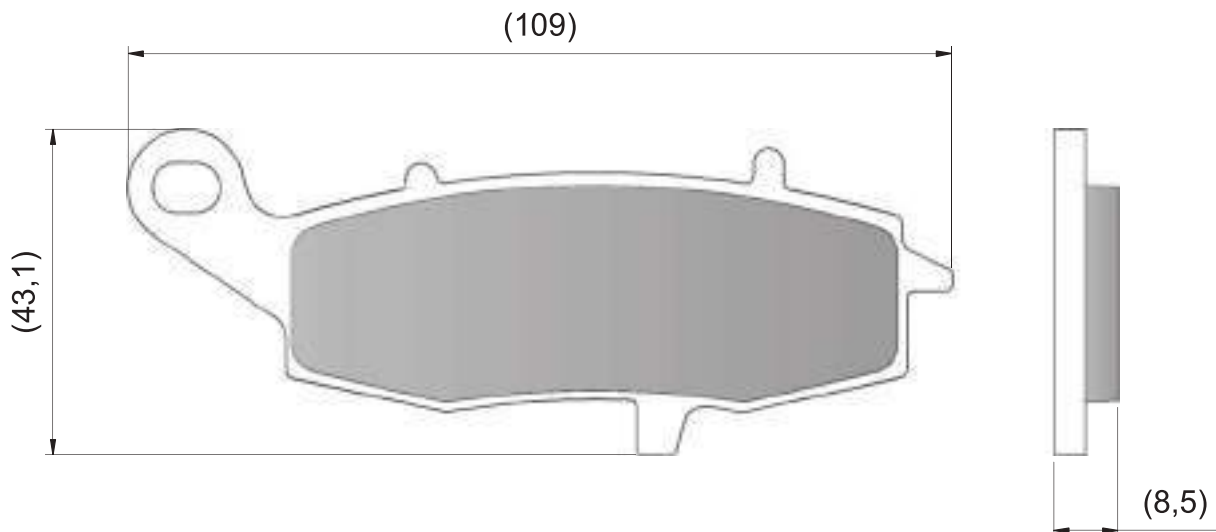

DFP-XX828

MARCA / MARK	MODELO / MODEL / MODELO	CC	ANO/YEAR/AÑO	POS.	URBAN TECH	DURA TECH
					CÓDIGO / CODE / CODIGO	
SUZUKI	GS	500	04-	D	--	DFP-40828
SUZUKI	GS F	500	04-	D	--	DFP-40828
SUZUKI	GS E	500	96-03	D	--	DFP-40828
SUZUKI	GSF BANDIT/S BANDIT (LD)	600	00-04	D	--	DFP-40828
SUZUKI	GSF BANDIT/S BANDIT (LD)	650	05-	D	--	DFP-40828
SUZUKI	GSF BANDIT/S BANDIT (LD)	650	06-	D	--	DFP-40828
SUZUKI	SV S (LD)	650	03-	D	--	DFP-40828
SUZUKI	DL V-STROM (LD)	650	04-	D	--	DFP-40828
SUZUKI	GSX FW (LD)	750	98-02	D	--	DFP-40828
SUZUKI	VL INTRUDER LC VOLUSIA	800	01-04	D	--	DFP-40828
SUZUKI	C INTRUDER	800	05-	D	--	DFP-40828
SUZUKI	M INTRUDER	800	05-	D	--	DFP-40828
SUZUKI	VZ MARAUDER	800	97-04	D	--	DFP-40828
SUZUKI	DL V-STROM (LD)	1000	02-	D	--	DFP-40828
SUZUKI	GSX G (LD)	1100	96-	D	--	DFP-40828
SUZUKI	VL INTRUDER LC (LD)	1500	02-	D	--	DFP-40828
SUZUKI	C 90 BOULEVARD (LD)	1500	05-	D	--	DFP-40828
SUZUKI	C INTRUDER (LD)	1500	05-	D	--	DFP-40828
SUZUKI	VZ MARAUDER	1600	04-	T	--	DFP-40828
SUZUKI	M 95 BOULEVARD	1600	05-06	T	--	DFP-40828
SUZUKI	M INTRUDER	1600	05-06	T	--	DFP-40828
SUZUKI	M R INTRUDER	1800	06-	T	--	DFP-40828
SUZUKI	CR INTRUDER	1800	08-	T	--	DFP-40828
SUZUKI	M R2 INTRUDER	1800	08-	T	--	DFP-40828

PASTILHAS
BRAKE PADS
PASTILLAS DE FRENO

DFP-XX829