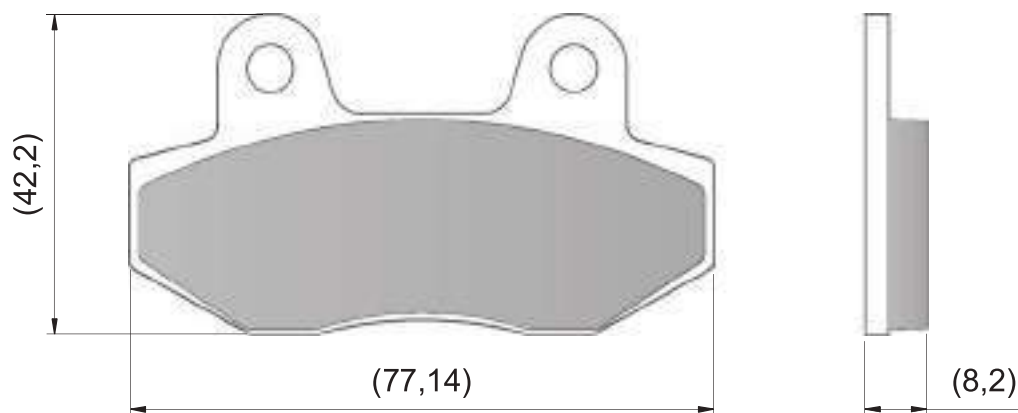

DFP-XX803

PASTILHAS
BRAKE PADS
PASTILLAS DE FRENO

MARCA / MARK	MODELO / MODEL / MODELO	CC	ANO/YEAR/AÑO	POS.	URBAN TECH	DURA TECH
					CÓDIGO / CODE / CODIGO	CÓDIGO / CODE / CODIGO
DAFRA	KANSAS	150	08-	D	DFP-20803	DFP-40803
HYOSUNG	AQUILA	125	00-	D	DFP-20803	DFP-40803
KAWASAKI	KX G/H/J	125	89-93	D	DFP-20803	DFP-40803
KAWASAKI	KDX E5	200	93	D	DFP-20803	DFP-40803
KAWASAKI	KDX SR/D1-D4	250	91-94	D	DFP-20803	DFP-40803
KAWASAKI	KX G1/H1-2/J1-2	250	89-93	D	DFP-20803	DFP-40803
KAWASAKI	KLF C1-C12 BAIYOU (LE)	300	89-	D	DFP-20803	DFP-40803
KAWASAKI	KLF B1-B7 BAYOU (LE)	400	93-99	D	DFP-20803	DFP-40803
KAWASAKI	KX E1-E5	500	89-93	D	DFP-20803	DFP-40803
KAWASAKI	KVF BRUTE FORCE 4x4 (LE)	650	05-	D	DFP-20803	DFP-40803
KAWASAKI	KVF BRUTE FORCE 4x4 i (LE)	750	05-	D	--	DFP-40803
SHINERAY	EXPLORER	150	Todas	D	DFP-20803	DFP-40803
SHINERAY	DISCOVERY	250	Todas	D	DFP-20803	DFP-40803
SUZUKI	EN YES (BRASIL)	125	04-	D	DFP-20803	DFP-40803
SUZUKI	RM J	125	88-	D	DFP-20803	DFP-40803
SUZUKI	RM K / L	125	89-90	D	DFP-20803	DFP-40803
SUZUKI	RM M/N/P/R/S	125	91-95	D	DFP-20803	DFP-40803