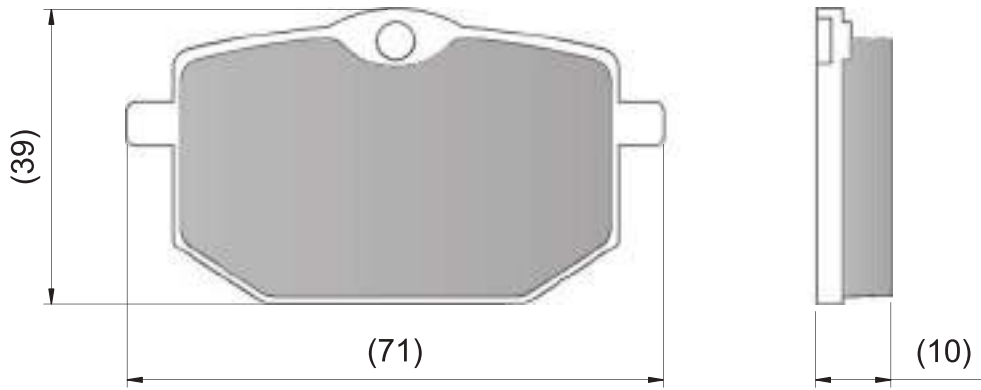

DFP-XX811

MARCA / MARK	MODELO / MODEL / MODELO	CC	ANO/YEAR/AÑO	POS.	URBAN TECH	DURA TECH
					CÓDIGO / CODE / CODIGO	CÓDIGO / CODE / CODIGO
YAMAHA	DT Z (BRASIL)	180	88-92	D	--	DFP-40811
YAMAHA	TDR (BRASIL)	180	88-92	D	--	DFP-40811
YAMAHA	XT Z TÉNÉRÉ	600	87-	D	--	DFP-40811
YAMAHA	XT Z TÉNÉRÉ (BRASIL)	600	87-93	D	--	DFP-40811

PASTILHAS
BRAKE PADS
PASTILLAS DE FRENO

DFP-XX813