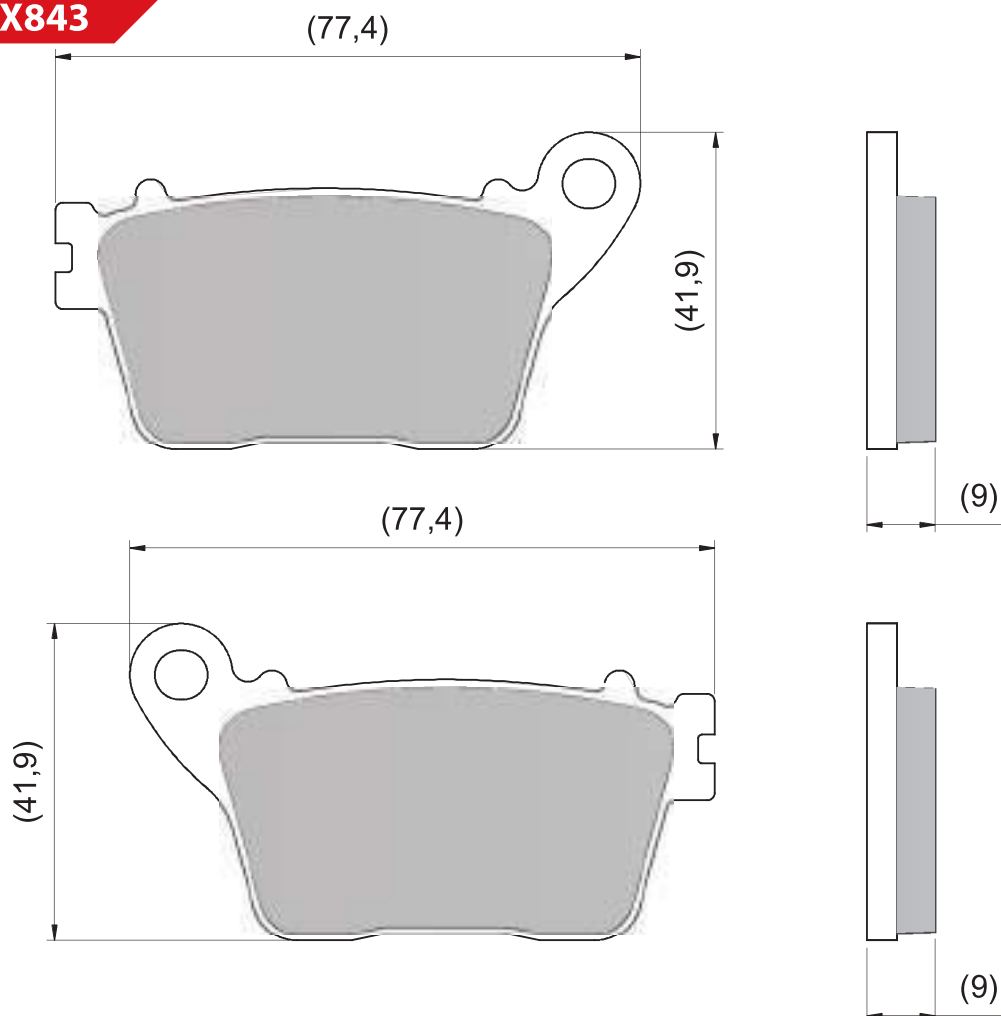

DFP-XX842

MARCA / MARK	MODELO / MODEL / MODELO	CC	ANO/YEAR/AÑO	POS.	URBAN TECH	DURA TECH
					CÓDIGO / CODE / CODIGO	
TRIUMPH	AMERICA	800	03-	D	--	DFP-40842
TRIUMPH	BONNEVILLE	800	01-	D	--	DFP-40842
TRIUMPH	BONNEVILLE AMERICA	800	02-	D	--	DFP-40842
TRIUMPH	SPEEDMASTER	800	03-	D	--	DFP-40842
TRIUMPH	ADVENTURER	900	96-	D	--	DFP-40842
TRIUMPH	LEGEND TT	900	99-	D	--	DFP-40842
TRIUMPH	THUNDERBIRD	900	96-	D	--	DFP-40842
TRIUMPH	THUNDERBIRD SPORT	900	03-	D	--	DFP-40842
TRIUMPH	TIGER	900	99-00	D	--	DFP-40842
TRIUMPH	TIGER	955	01-	D	--	DFP-40842

PASTILHAS
BRAKE PADS
PASTILLAS DE FRENO

DFP-XX843

MARCA / MARK	MODELO / MODEL / MODELO	CC	ANO/YEAR/AÑO	POS.	URBAN TECH	DURA TECH
					CÓDIGO / CODE / CODIGO	
HONDA	CB HORNET S/ABS (BRASIL)	600	08-	T	--	DFP-40843
HONDA	CBR RR	600	07-	T	--	DFP-40843
HONDA	CBR RR FIREBLADE	1000	06-	T	--	DFP-40843
SUZUKI	GSX-R	1000	09-	T	--	DFP-40843