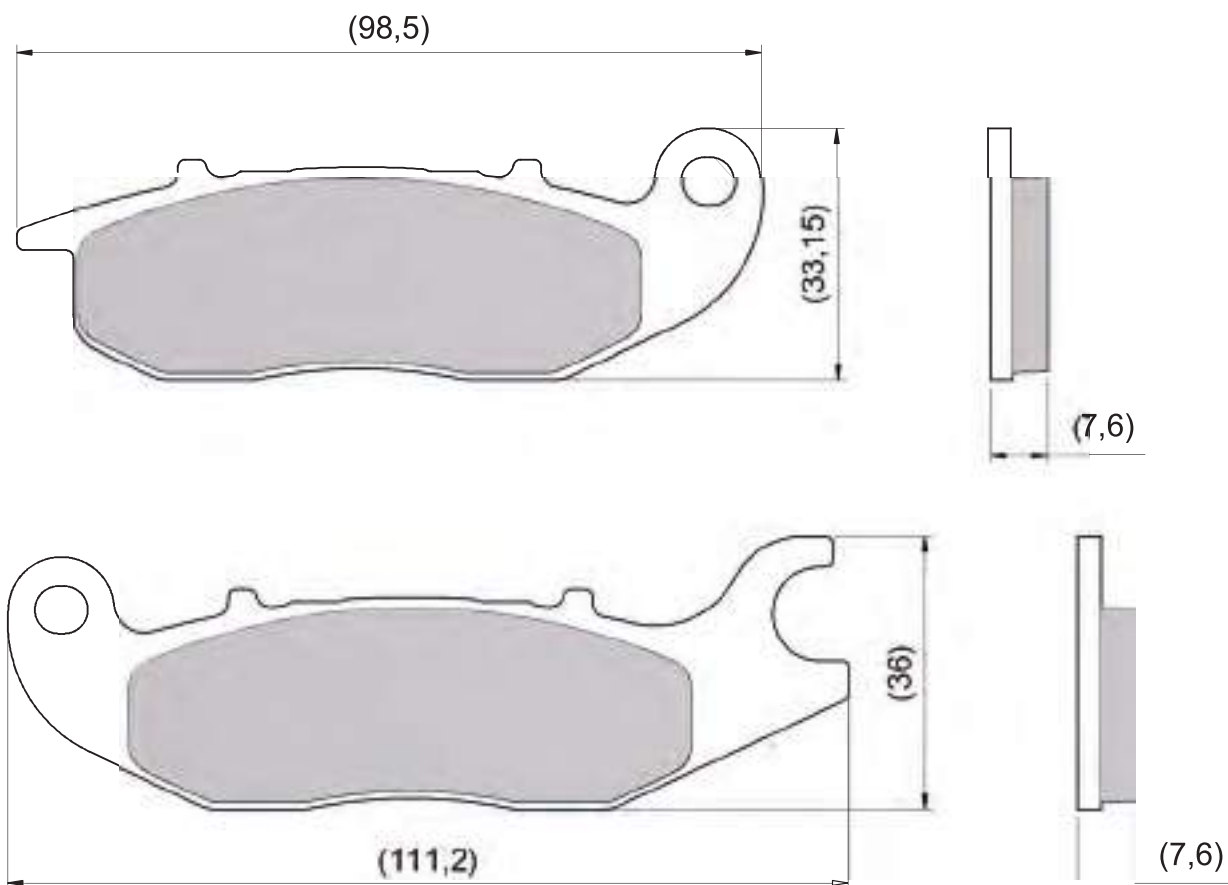

DFP-XX841

PASTILHAS
BRAKE PADS
PASTILLAS DE FRENO