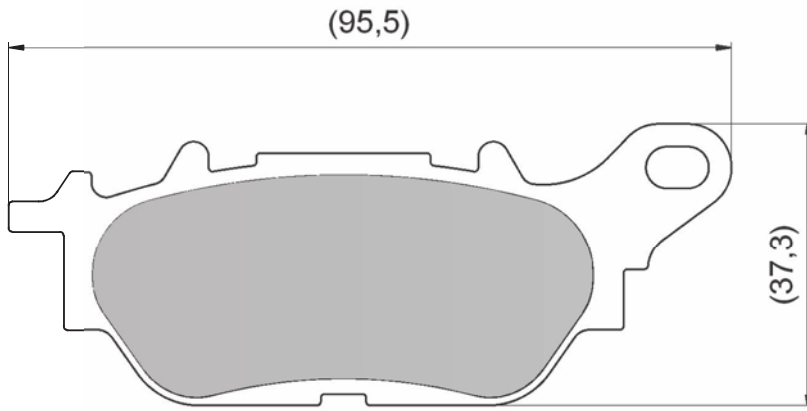

DFP-XX840

PASTILHAS
BRAKE PADS
PASTILLAS DE FRENO