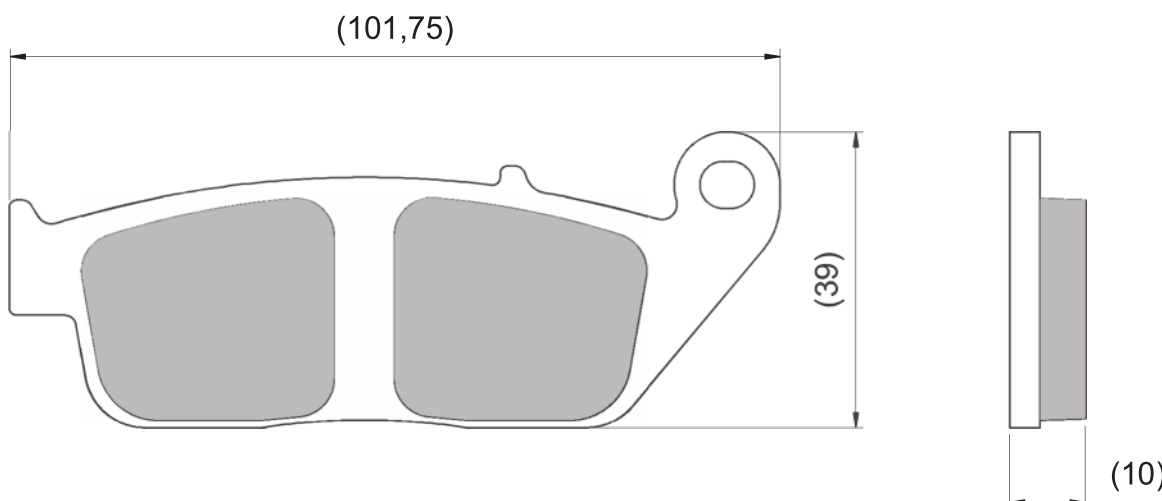

DFP-XX820

PASTILHAS
BRAKE PADS
PASTILLAS DE FRENO

MARCA / MARK	MODELO / MODEL / MODELO	CC	ANO/YEAR/AÑO	POS.	URBAN TECH	DURA TECH
					CÓDIGO / CODE / CODIGO	CÓDIGO / CODE / CODIGO
DAELIM	VT	125	97-	D	--	DFP-40820
HONDA	CBR SR	450	89-	D	--	DFP-40820
HONDA	XL V TRANSALPINO	600	94-96	D	--	DFP-40820
HONDA	VFR F	750	88-98	T	--	DFP-40820
HONDA	VF C / MAGNA	750	94-98	D	--	DFP-40820
HONDA	VT SHADOW	750	97-04	D	--	DFP-40820
HONDA	CBR F	1000	89-92	T	--	DFP-40820
HONDA	GL F6 VALKYRIE	1500	96-02	T	--	DFP-40820
TRAXX	FLY	125	08-	D	--	DFP-40820
TRIUMPH	BONEVILLE 800	800	01-06	D	--	DFP-40820
TRIUMPH	BONEVILLE 865	865	07-15	D	--	DFP-40820
TRIUMPH	SCRAMBLER	865	06-15	D	--	DFP-40820
TRIUMPH	THUNDERBIRD SPORT	900	03-	D/T	--	DFP-40820
TRIUMPH	ADVENTURER	900	96-	T	--	DFP-40820
TRIUMPH	THUNDERBIRD	900	96-	D/T	--	DFP-40820
TRIUMPH	LEGEND TT	900	99-	T	--	DFP-40820
TRIUMPH	TIGER	900	99-00	T	--	DFP-40820
TRIUMPH	TIGER	955	01-	T	--	DFP-40820