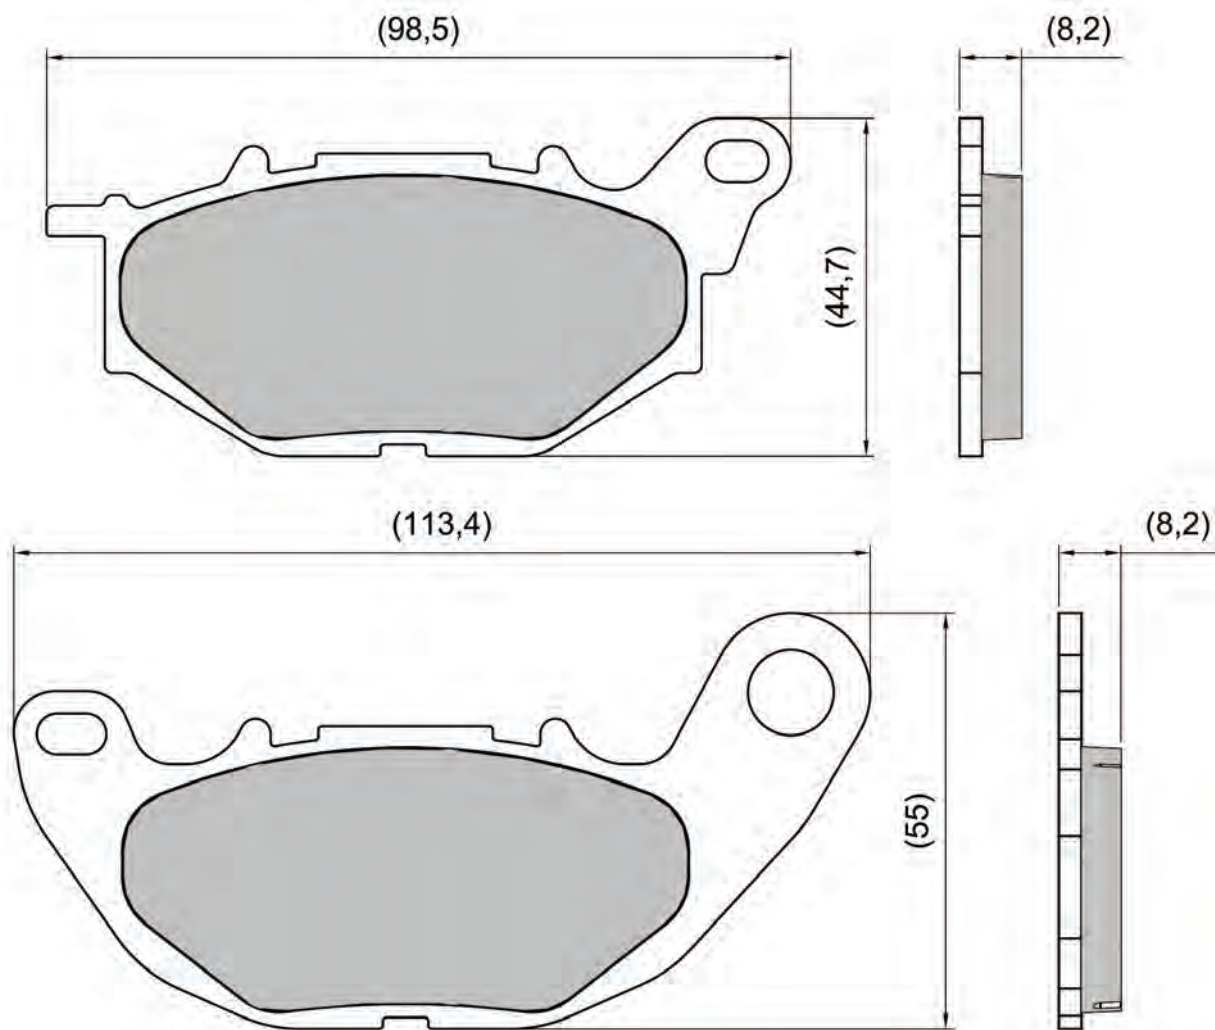

DFP-XX889

PASTILHAS
BRAKE PADS
PASTILLAS DE FRENO

MARCA / MARK	MODELO / MODEL / MODELO	CC	ANO/YEAR/AÑO	POS.	URBAN TECH	DURA TECH
					CÓDIGO / CODE / CODIGO	CÓDIGO / CODE / CODIGO
YAMAHA	YZF R3	320	15-	D	DFP-20877	DFP-40877
YAMAHA	MT-03	320	15-	D	DFP-20877	DFP-40877