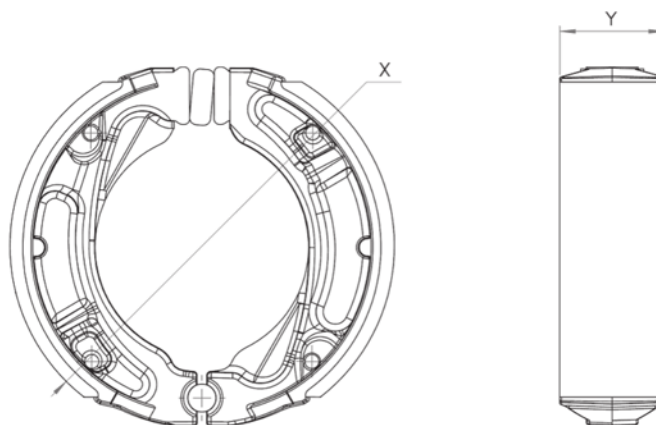

DFH-00121

ITEM/MEDIDAS	DIMENSIONAL	DIÂMETRO (X)	LARGURA (Y)
DFH-00121	STANDER	Ø 109,6	29,8

HONDA

DIANTEIRO / FRONT / DELANTERO TRASEIRO / REAR / TRASERO

MODELO / MODEL / MODELO	CIL.	ANO/YEAR/AÑO	CÓDIGO / CODE / CODIGO	
NX 200	200	94-	--	DFH-00121
XR 200	200	94-	--	DFH-00121
XLR 125	125	98-01	--	DFH-00121
NX 150	150	03-07	--	DFH-00121
XLR 250	250	88-92	--	DFH-00121