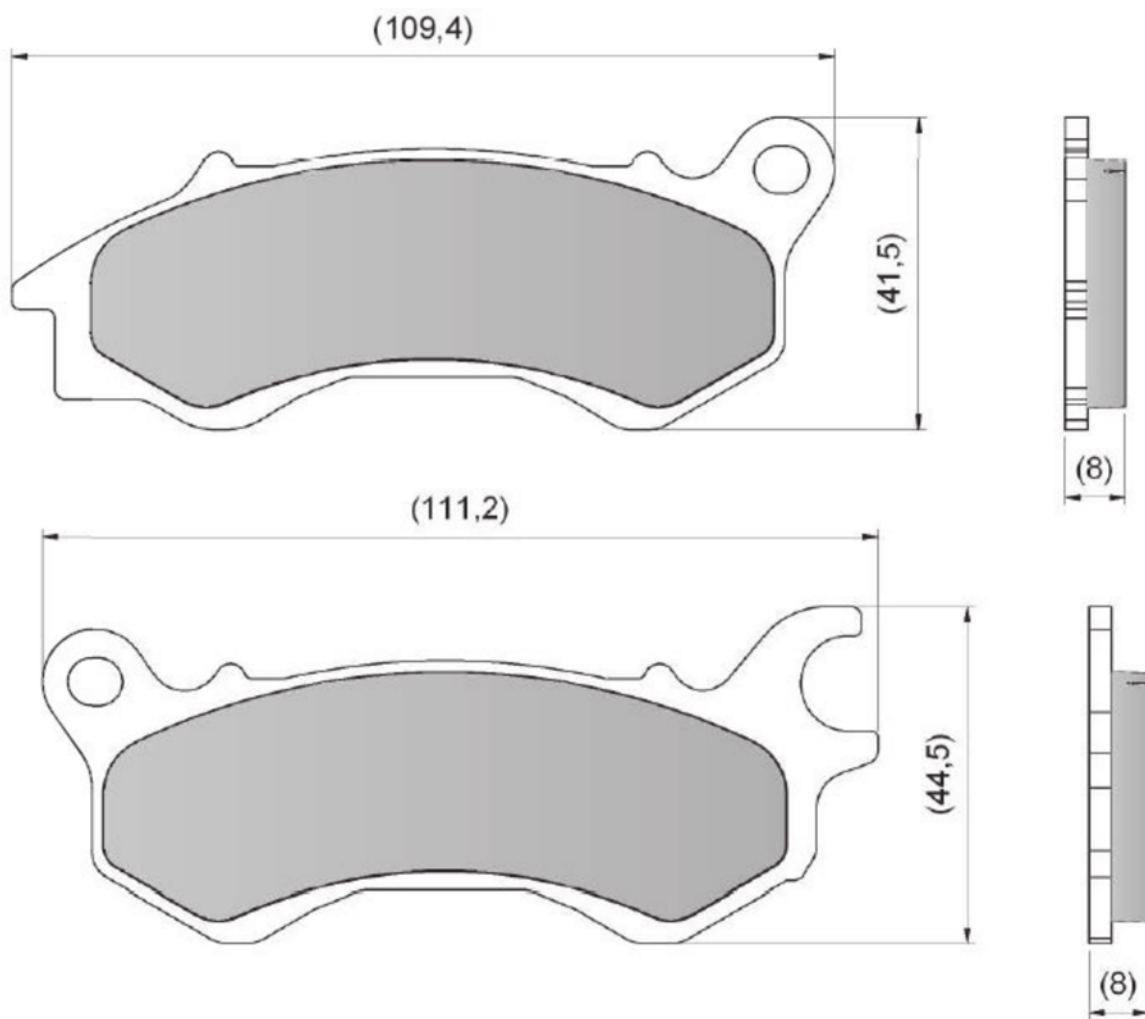

PASTILHAS
BRAKE PADS
PASTILLAS DE FRENO

DFP-XX861

MARCA / MARK	MODELO / MODEL / MODELO	CC	ANO/YEAR/AÑO	POS.	URBAN TECH	DURA TECH
					CÓDIGO / CODE / CODIGO	
HONDA	CG TITAN SPORT	160	15-	D	DFP-20861	DFP-40861
HONDA	CG TITAN 160 C/ CBS	160	15-	D	DFP-20861	DFP-40861