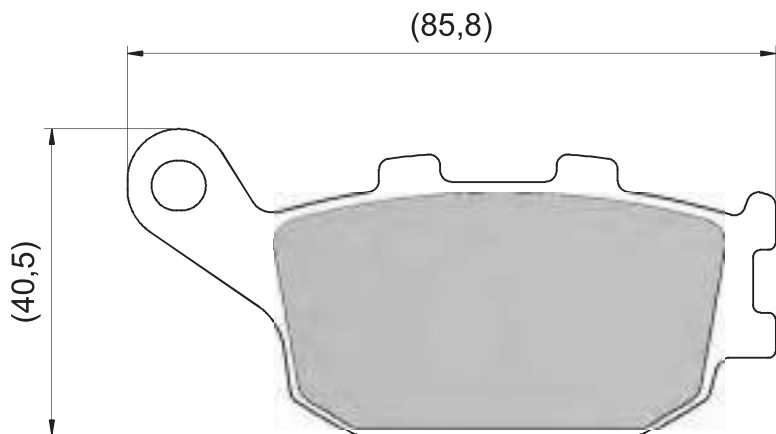

DFP-XX849

PASTILHAS
BRAKE PADS
PASTILLAS DE FRENO

MARCA / MARK	MODELO / MODEL / MODELO	CC	ANO/YEAR/AÑO	POS.	URBAN TECH	DURA TECH
					CÓDIGO / CODE / CODIGO	CÓDIGO / CODE / CODIGO
HONDA	VTR	250	98-	T	DFP-20849	DFP-40849
HONDA	CB R (BRASIL) C/ ABS	300	10-	T	DFP-20849	DFP-40849
HONDA	XRE (BRASIL) C/ ABS	300	09-	T	DFP-20849	DFP-40849
HONDA	CB F	500	04-	T	DFP-20849	DFP-40849
HONDA	CBF ABS	500	04-	T	DFP-20849	DFP-40849
HONDA	CB HORNET C/ABS (BRASIL)	600	08-	T	DFP-20849	DFP-40849
HONDA	CB HORNET JAPAN	600	98-	T	DFP-20849	DFP-40849
HONDA	CBR F4 / F4 SPORT	600	99-	T	DFP-20849	DFP-40849
HONDA	CBR RR	600	03-04	T	DFP-20849	DFP-40849
HONDA	CBR RR	600	05-06	T	DFP-20849	DFP-40849
HONDA	CBR SUPER SPORT	600	91-94	T	DFP-20849	DFP-40849
HONDA	CB F	600	04-	T	DFP-20849	DFP-40849
HONDA	CB HORNET	600	98-02	T	DFP-20849	DFP-40849
HONDA	CB HORNET S/ABS (BRASIL)	600	04-07	T	DFP-20849	DFP-40849
HONDA	CBR F3	600	95-98	T	DFP-20849	DFP-40849