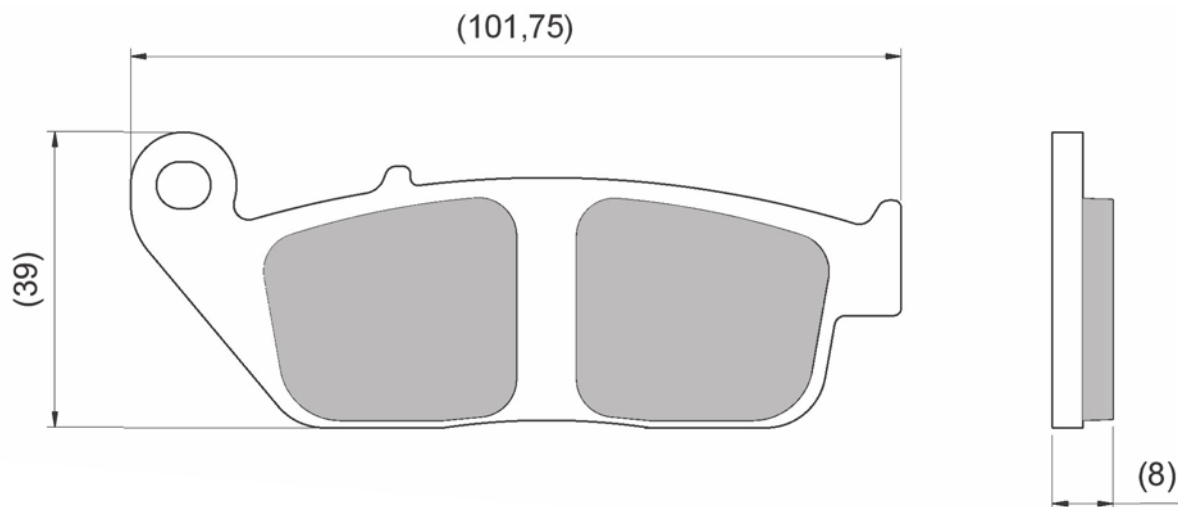

DFP-XX841

PASTILHAS
BRAKE PADS
PASTILLAS DE FRENO

MARCA / MARK	MODELO / MODEL / MODELO	CC	ANO/YEAR/AÑO	POS.	URBAN TECH	DURA TECH
					CÓDIGO / CODE / CODIGO	CÓDIGO / CODE / CODIGO
HONDA	ANF INNOVA	125	03-	D	DFP-20841	DFP-40841
HONDA	CB TT	125	90-	D	DFP-20841	DFP-40841
HONDA	CBR R	150	00-	D	DFP-20841	DFP-40841
HONDA	CG TITAN MIX ESD	150	09-	D	DFP-20841	DFP-40841
HONDA	CG TITAN EX	150	15-	D	DFP-20841	DFP-40841
HONDA	CG TITAN ESD	150	15-	D	DFP-20841	DFP-40841
YAMAHA	FAZER YS (BRASIL)	250	16-	D	DFP-20841	DFP-40841

DFP-XX842