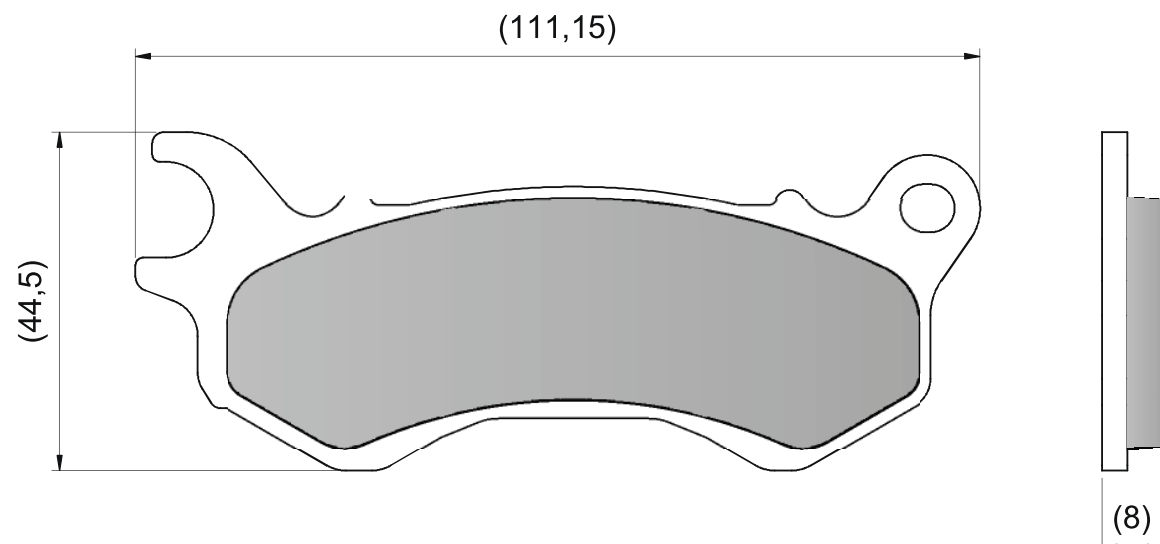

DFP-XX848

MARCA / MARK	MODELO / MODEL / MODELO	CC	ANO/YEAR/AÑO	POS.	URBAN TECH	DURA TECH
					CÓDIGO / CODE / CODIGO	CÓDIGO / CODE / CODIGO
HONDA	PCX	150	--	D	DFP-20848	DFP-40848