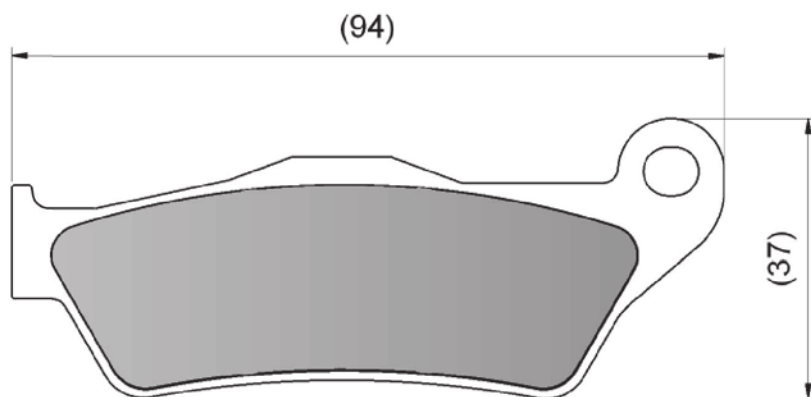

DFP-XX875

PASTILHAS
BRAKE PADS
PASTILLAS DE FRENO

MARCA / MARK	MODELO / MODEL / MODELO	CC	ANO/YEAR/AÑO	POS.	URBAN TECH	DURA TECH
					CÓDIGO / CODE / CODIGO	
YAMAHA	FZ 16 ST / FAZER (IKS 2/3)	160	11-	D	DFP-20875	DFP-40875