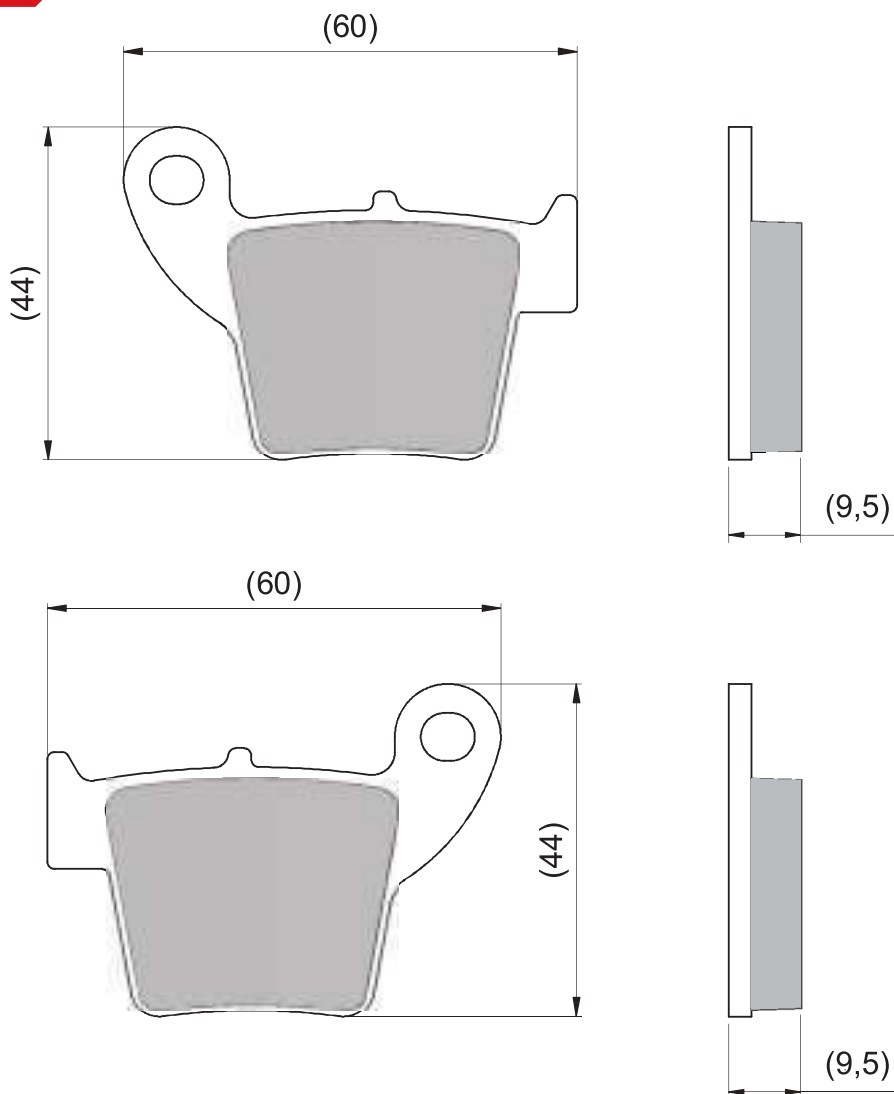

DFP-XX833

MARCA / MARK	MODELO / MODEL / MODELO	CC	ANO/YEAR/AÑO	POS.	URBAN TECH	DURA TECH
					CÓDIGO / CODE / CODIGO	
HONDA	XL V TRANSALP	600	87-90	D	--	DFP-40833
HONDA	CBR F HURRICANE	600	87-90	T	--	DFP-40833
HONDA	VFR	700	86-87	T	--	DFP-40833
HONDA	CB F	750	81-82	D/T	--	DFP-40833
HONDA	CBX F (BRASIL)	750	86-	D	--	DFP-40833
HONDA	VFR F	750	86-87	T	--	DFP-40833
HONDA	CB F / F2	900	81-84	T	--	DFP-40833
HONDA	CBX	1000	81-	T	--	DFP-40833
HONDA	CBR F	1000	87-88	T	--	DFP-40833
HONDA	VF C / S	1100	83-86	T	--	DFP-40833
HONDA	VT C SHADOW	1100	87-93	D	--	DFP-40833
HONDA	GL GOLD WING	1500	88-	T	--	DFP-40833

PASTILHAS
BRAKE PADS
PASTILLAS DE FRENO

DFP-XX835