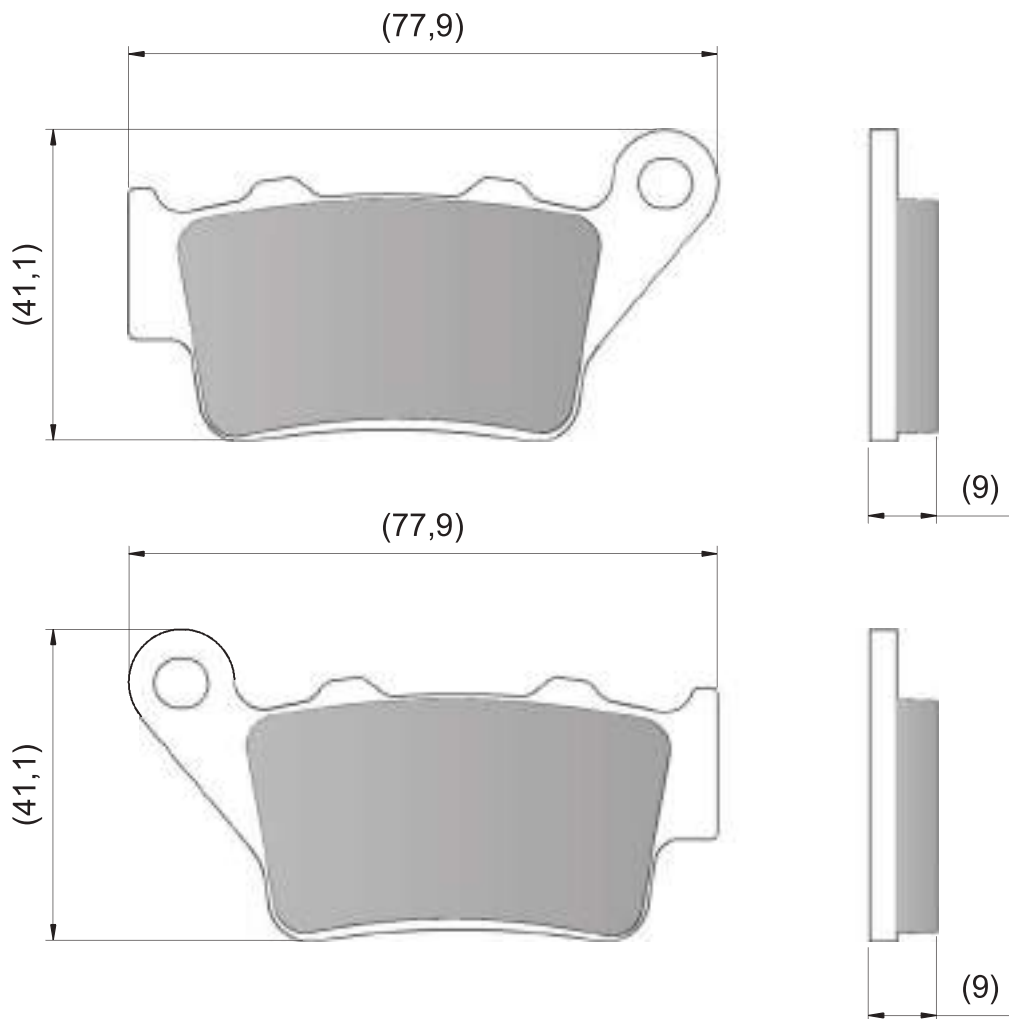

DFP-XX811

MARCA / MARK	MODELO / MODEL / MODELO	CC	ANO/YEAR/AÑO	POS.	URBAN TECH	DURA TECH
					CÓDIGO / CODE / CODIGO	CÓDIGO / CODE / CODIGO
YAMAHA	DT Z (BRASIL)	180	88-92	D	--	DFP-40811
YAMAHA	TDR (BRASIL)	180	88-92	D	--	DFP-40811
YAMAHA	XT Z TÉNÉRÉ	600	87-	D	--	DFP-40811
YAMAHA	XT Z TÉNÉRÉ (BRASIL)	600	87-93	D	--	DFP-40811

PASTILHAS
BRAKE PADS
PASTILLAS DE FRENO

DFP-XX813