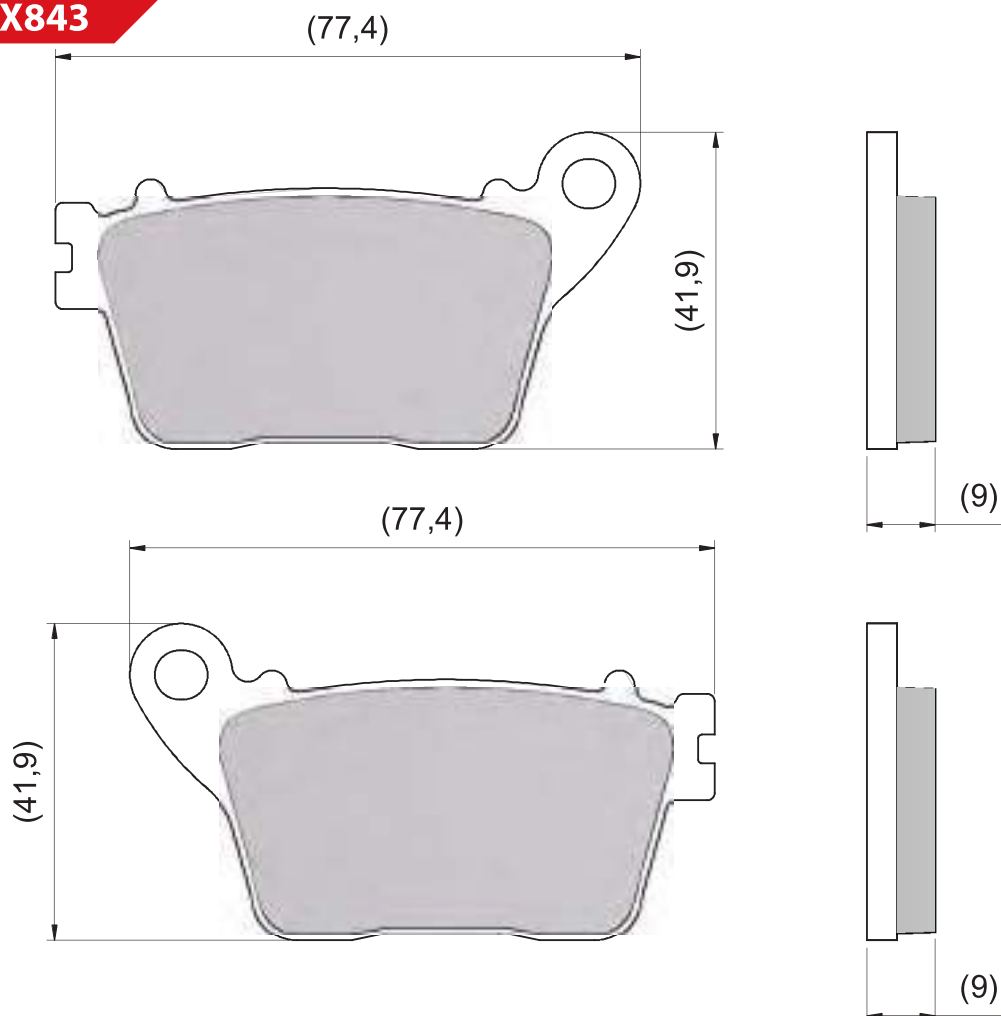

DFP-XX842

MARCA / MARK	MODELO / MODEL / MODELO	CC	ANO/YEAR/AÑO	POS.	URBAN TECH	DURA TECH
					CÓDIGO / CODE / CODIGO	
TRIUMPH	AMERICA	800	03-	D	--	DFP-40842
TRIUMPH	BONNEVILLE	800	01-	D	--	DFP-40842
TRIUMPH	BONNEVILLE AMERICA	800	02-	D	--	DFP-40842
TRIUMPH	SPEEDMASTER	800	03-	D	--	DFP-40842
TRIUMPH	ADVENTURER	900	96-	D	--	DFP-40842
TRIUMPH	LEGEND TT	900	99-	D	--	DFP-40842
TRIUMPH	THUNDERBIRD	900	96-	D	--	DFP-40842
TRIUMPH	THUNDERBIRD SPORT	900	03-	D	--	DFP-40842
TRIUMPH	TIGER	900	99-00	D	--	DFP-40842
TRIUMPH	TIGER	955	01-	D	--	DFP-40842

PASTILHAS
BRAKE PADS
PASTILLAS DE FRENO

DFP-XX843

MARCA / MARK	MODELO / MODEL / MODELO	CC	ANO/YEAR/AÑO	POS.	URBAN TECH	DURA TECH
					CÓDIGO / CODE / CODIGO	
HONDA	CB HORNET S/ABS (BRASIL)	600	08-	T	--	DFP-40843
HONDA	CBR RR	600	07-	T	--	DFP-40843
HONDA	CBR RR FIREBLADE	1000	06-	T	--	DFP-40843
SUZUKI	GSX-R	1000	09-	T	--	DFP-40843