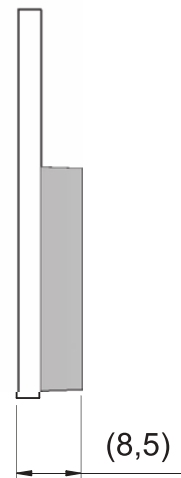

MARCA / MARK	MODELO / MODEL / MODELO	CC	ANO/YEAR/AÑO	POS.	URBAN TECH	DURA TECH
					CÓDIGO / CODE / CODIGO	
YAMAHA	YBR FACTOR (BRASIL)	125	09-	D	DFP-20840	DFP-40840
YAMAHA	FAZER	150	14-	D	DFP-20840	DFP-40840