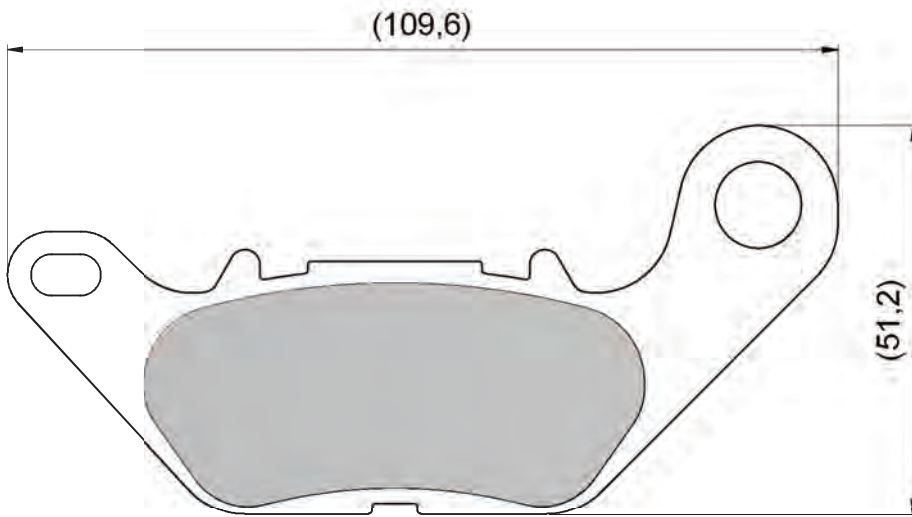

DFP-XX840

PASTILHAS
BRAKE PADS
PASTILLAS DE FRENO

MARCA / MARK	MODELO / MODEL / MODELO	CC	ANO/YEAR/AÑO	POS.	URBAN TECH	DURA TECH
					CÓDIGO / CODE / CODIGO	
YAMAHA	YBR FACTOR (BRASIL)	125	09-	D	DFP-20840	DFP-40840
YAMAHA	FAZER	150	14-	D	DFP-20840	DFP-40840