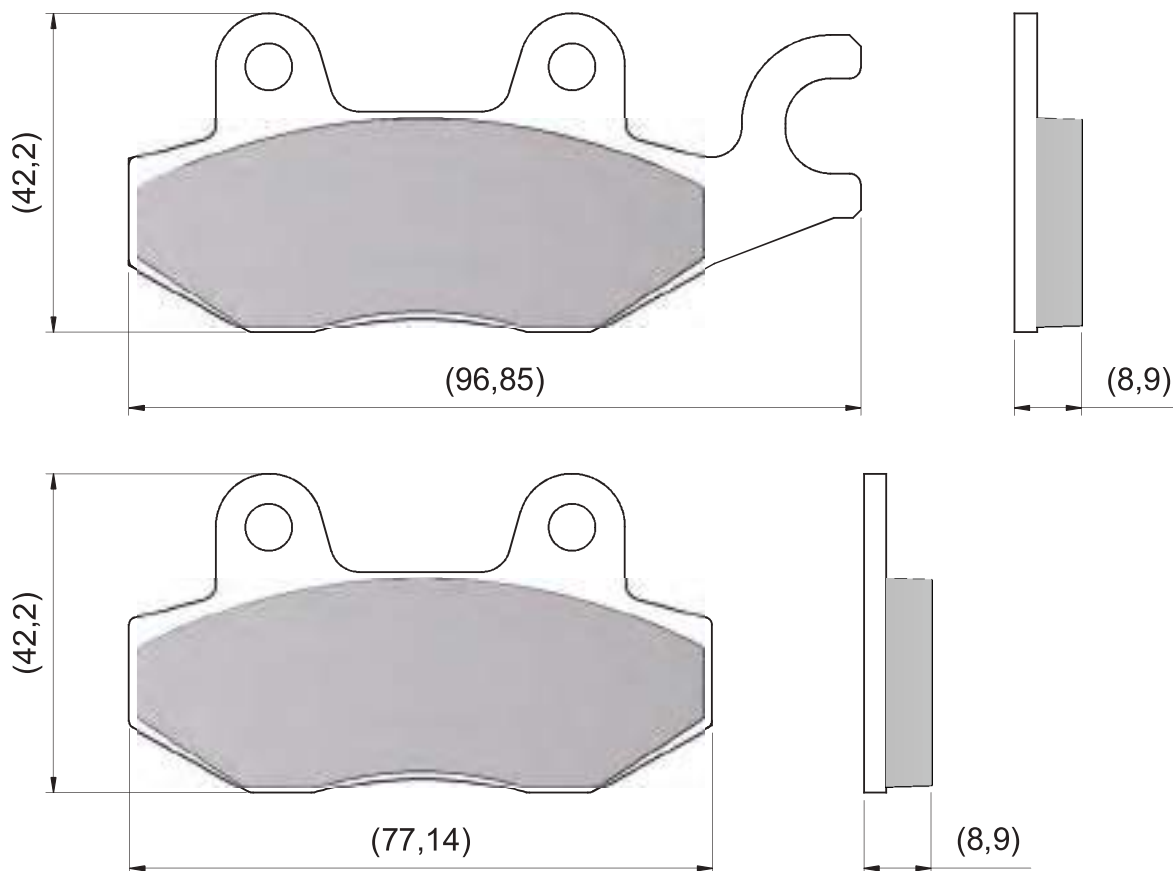

DFP-XX844

PASTILHAS
BRAKE PADS
PASTILLAS DE FRENO

MARCA / MARK	MODELO / MODEL / MODELO	CC	ANO/YEAR/AÑO	POS.	URBAN TECH	DURA TECH
					CÓDIGO / CODE / CODIGO	CÓDIGO / CODE / CODIGO
DAFRA	HORIZON	150	08-	T	DFP-20844	DFP-40844
DAFRA	APACHE	150	11-	D	DFP-20844	DFP-40844
DAFRA	KANSAS	250	09-	T	DFP-20844	DFP-40844
HONDA	CBX TWISTER	250	01-09	D	DFP-20844	DFP-40802
HONDA	CB 300R (BRASIL) S/ ABS	300	12	D	DFP-20844	DFP-40844
KAWASAKI	NINJA R	250	09-	D/T	DFP-20844	DFP-40844
SUNDOWN	WEB EVO	100	06-	D	DFP-20844	DFP-40844
YAMAHA	YBR ED (BRASIL)	125	01-08	D	DFP-20844	DFP-40844
YAMAHA	FAZER YS (BRASIL)	250	04-15	D	DFP-20844	DFP-40844