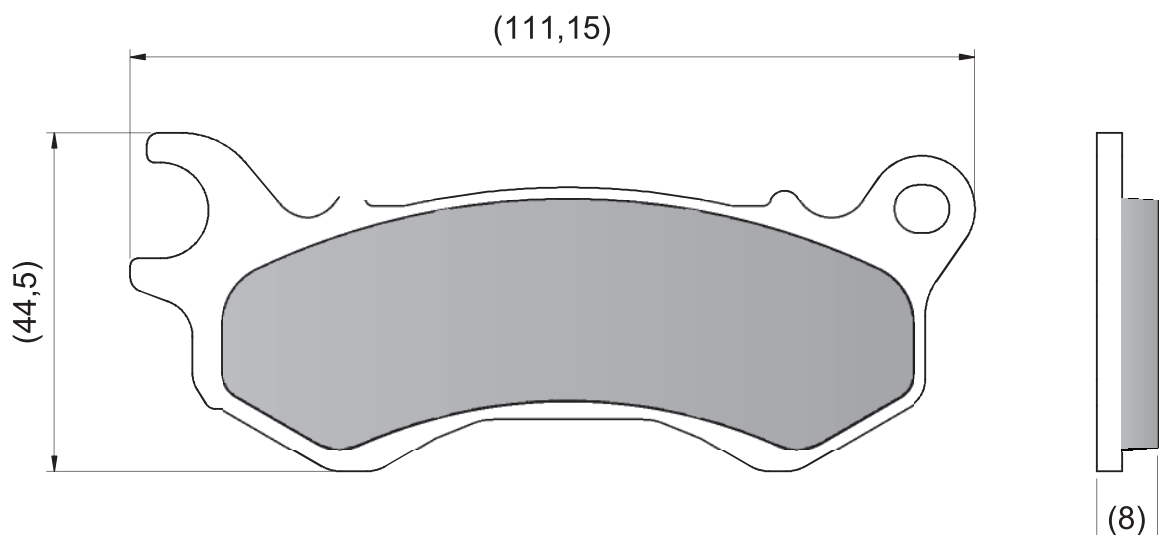

DFP-XX848

MARCA / MARK	MODELO / MODEL / MODELO	CC	ANO/YEAR/AÑO	POS.	URBAN TECH	DURA TECH
					CÓDIGO / CODE / CODIGO	CÓDIGO / CODE / CODIGO
HONDA	PCX	150	--	D	DFP-20848	DFP-40848