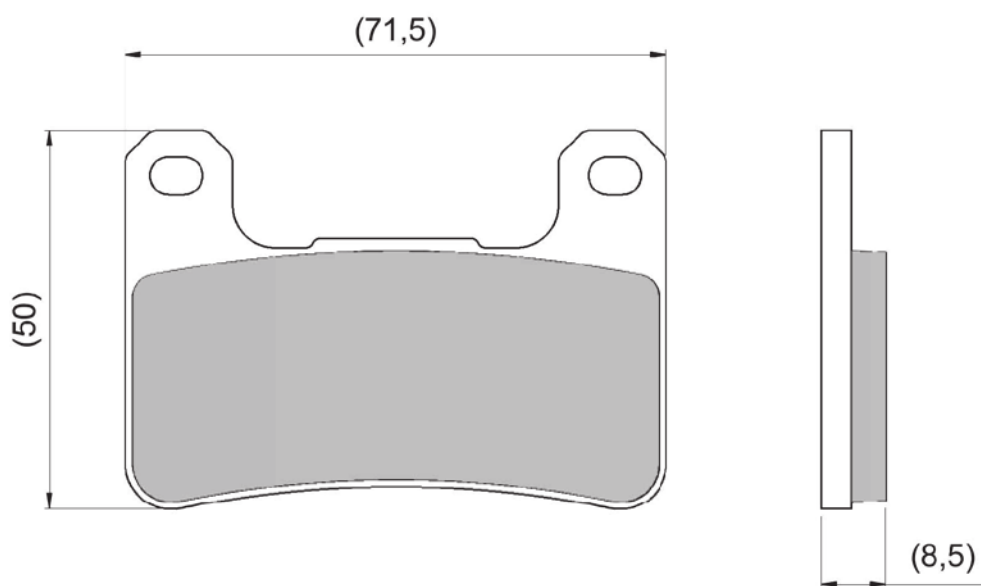

DFP-XX883

PASTILHAS
BRAKE PADS
PASTILLAS DE FRENO

MARCA / MARK	MODELO / MODEL / MODELO	CC	ANO/YEAR/AÑO	POS.	URBAN TECH	DURA TECH
					CÓDIGO / CODE / CODIGO	CÓDIGO / CODE / CODIGO
KAWASAKI	ZX 6 RR	636	13-	D	--	DFP-40883
KAWASAKI	ZX-10R NINJA	1000	11-	D	--	DFP-40883
KAWASAKI	ZR 10R NINJA	1000	08-10	D	--	DFP-40883
KAWASAKI	Z 1000	1000	10-	D	--	DFP-40883
SUZUKI	GSX-R	600	04-10	D	--	DFP-40883
SUZUKI	GSX-R	750	04-10	D	--	DFP-40883
SUZUKI	GSX-R	1000	04-11	D	--	DFP-40883
SUZUKI	GSX-R HAYABUSA	1300	08-11	D	--	DFP-40883
SUZUKI	M R INTRUDER	1800	06-	D	--	DFP-40883
SUZUKI	BOULEVARD	1800	08-11	D	--	DFP-40883