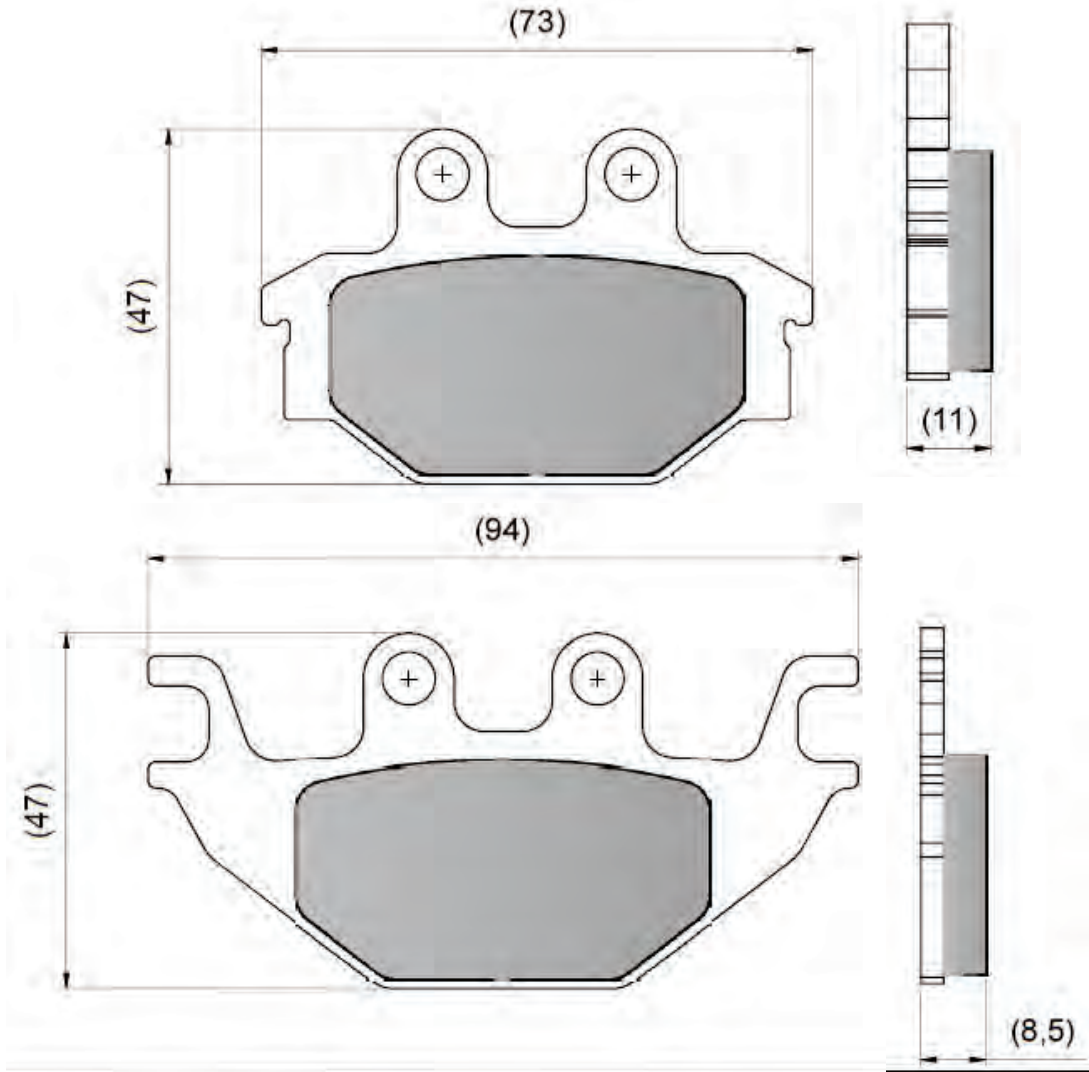

DFP-XX876

PASTILHAS
BRAKE PADS
PASTILLAS DE FRENO

MARCA / MARK	MODELO / MODEL / MODELO	CC	ANO/YEAR/AÑO	POS.	URBAN TECH	DURA TECH
					CÓDIGO / CODE / CODIGO	CÓDIGO / CODE / CODIGO
DAFRA	NEXT	250	08-	T	DFP-20876	DFP-40876