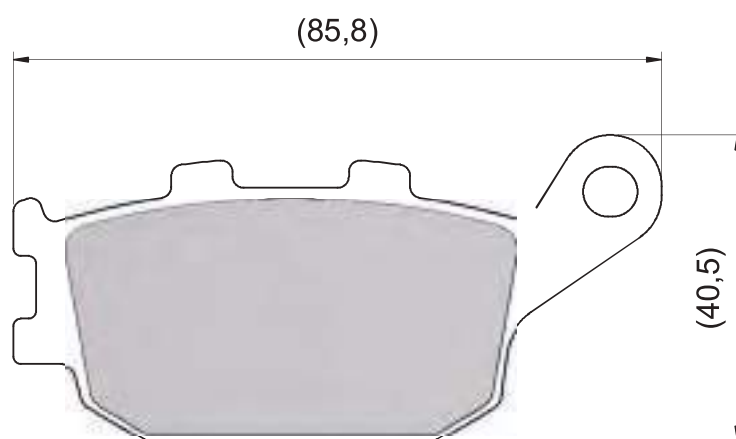

DFP-XX849

PASTILHAS
BRAKE PADS
PASTILLAS DE FRENO

MARCA / MARK	MODELO / MODEL / MODELO	CC	ANO/YEAR/AÑO	POS.	URBAN TECH	DURA TECH
					CÓDIGO / CODE / CODIGO	CÓDIGO / CODE / CODIGO
HONDA	VTR	250	98-	T	DFP-20849	DFP-40849
HONDA	CB R (BRASIL) C/ ABS	300	10-	T	DFP-20849	DFP-40849
HONDA	XRE (BRASIL) C/ ABS	300	09-	T	DFP-20849	DFP-40849
HONDA	CB F	500	04-	T	DFP-20849	DFP-40849
HONDA	CBF ABS	500	04-	T	DFP-20849	DFP-40849
HONDA	CB HORNET C/ABS (BRASIL)	600	08-	T	DFP-20849	DFP-40849
HONDA	CB HORNET JAPAN	600	98-	T	DFP-20849	DFP-40849
HONDA	CBR F4 / F4 SPORT	600	99-	T	DFP-20849	DFP-40849
HONDA	CBR RR	600	03-04	T	DFP-20849	DFP-40849
HONDA	CBR RR	600	05-06	T	DFP-20849	DFP-40849
HONDA	CBR SUPER SPORT	600	91-94	T	DFP-20849	DFP-40849
HONDA	CB F	600	04-	T	DFP-20849	DFP-40849
HONDA	CB HORNET	600	98-02	T	DFP-20849	DFP-40849
HONDA	CB HORNET S/ABS (BRASIL)	600	04-07	T	DFP-20849	DFP-40849
HONDA	CBR F3	600	95-98	T	DFP-20849	DFP-40849