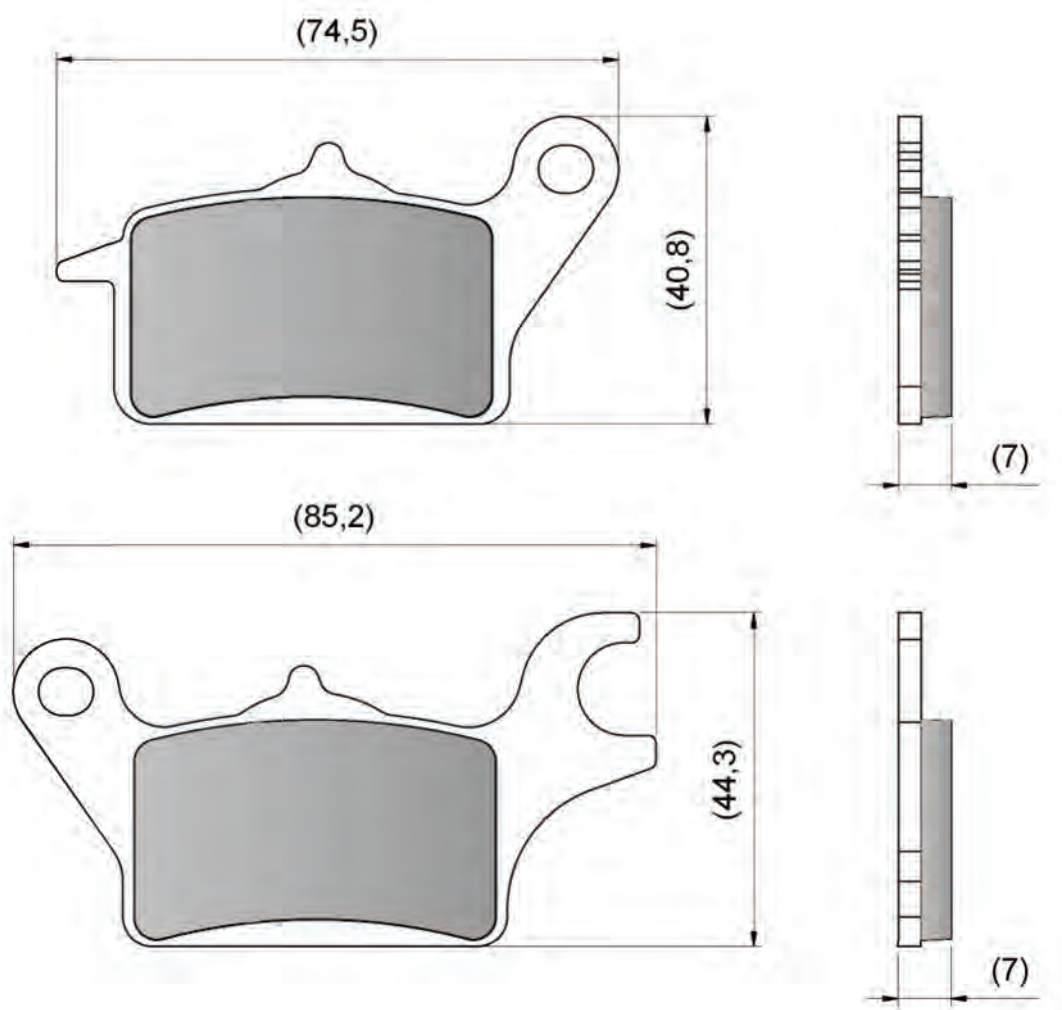

DFP-XX890

PASTILHAS
BRAKE PADS
PASTILLAS DE FRENO

MARCA / MARK	MODELO / MODEL / MODELO	CC	ANO/YEAR/AÑO	POS.	URBAN TECH	DURA TECH
					CÓDIGO / CODE / CODIGO	
YAMAHA	FAZER YS 150	150	16-	D	DFP-20890	DFP-40890