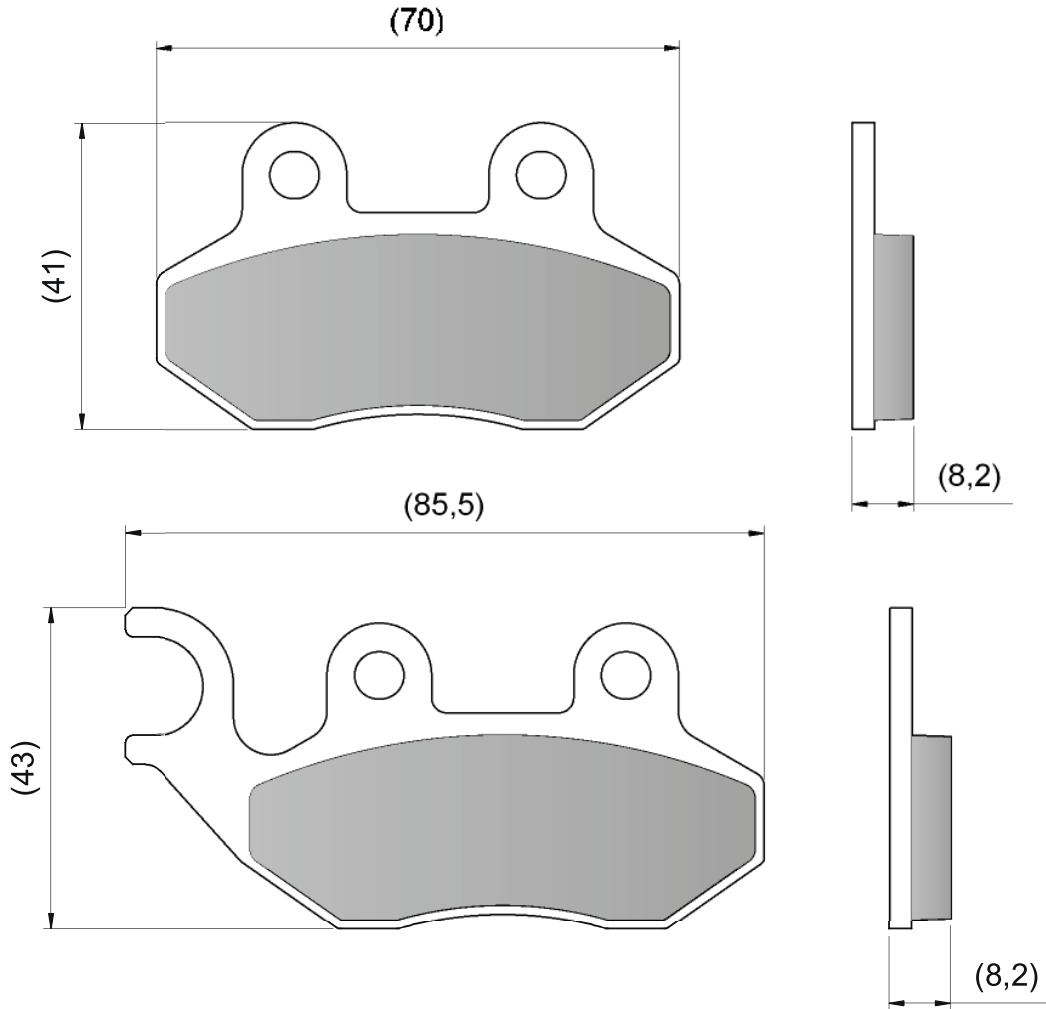

DFP-XX873

PASTILHAS
BRAKE PADS
PASTILLAS DE FRENO

MARCA / MARK	MODELO / MODEL / MODELO	CC	ANO/YEAR/AÑO	POS.	URBAN TECH	DURA TECH
					CÓDIGO / CODE / CODIGO	
DAFRA	CITYCOM	300	10-	D/T	--	DFP-40873
PGO	DR BIG	50	01-	D	--	DFP-40873
PGO	T REX 3	50	02-	D	--	DFP-40873
SYM	PASSING	110	95-	D	--	DFP-40873