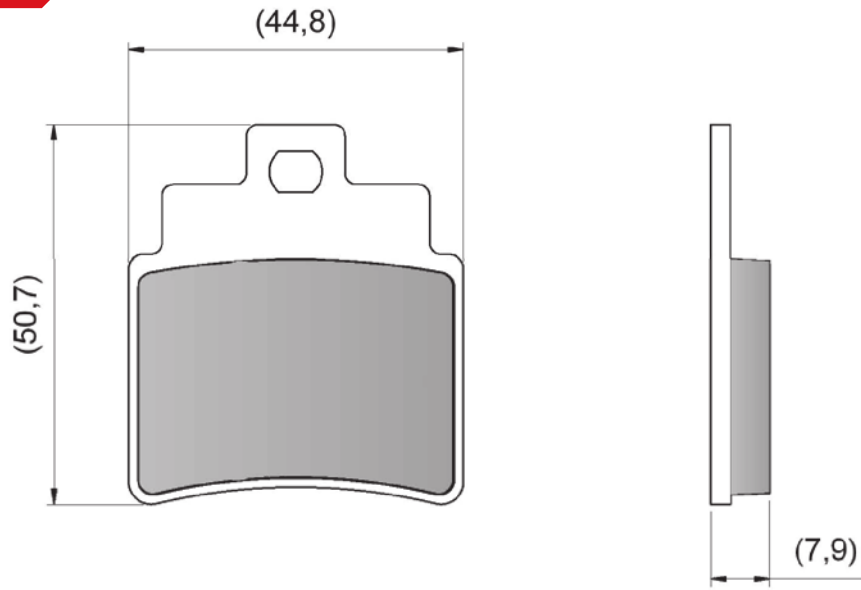

DFP-XX874

PASTILHAS
BRAKE PADS
PASTILLAS DE FRENO

MARCA / MARK	MODELO / MODEL / MODELO	CC	ANO/YEAR/AÑO	POS.	URBAN TECH	DURA TECH
					CÓDIGO / CODE / CODIGO	
SUZUKI	SCOOTER 300	300	15-	D	--	DFP-40874