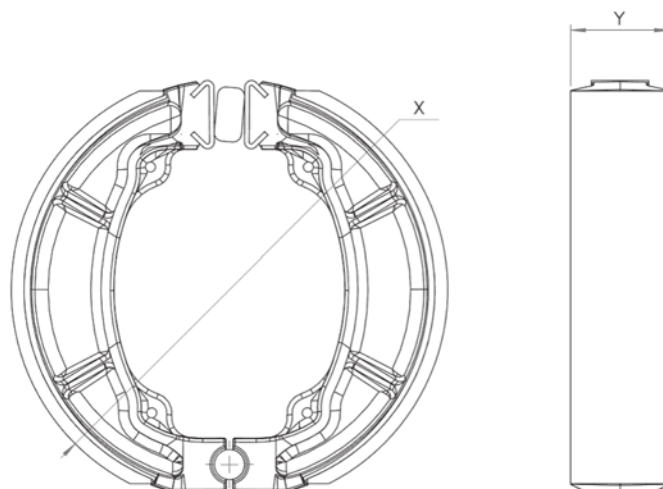

DFH-00126

ITEM/MEDIDAS	DIMENSIONAL	DIÁMETRO (X)	LARGURA (Y)
DFH-00126	STANDER	Ø 129,6	29,8

HONDA

DIANTEIRO / FRONT / DELANTERO   TRASEIRO / REAR / TRASERO

MODELO / MODEL / MODELO	CIL.	ANO/YEAR/AÑO	CÓDIGO / CODE / CODIGO	
NX 350	350	92-98	--	DFH-00126