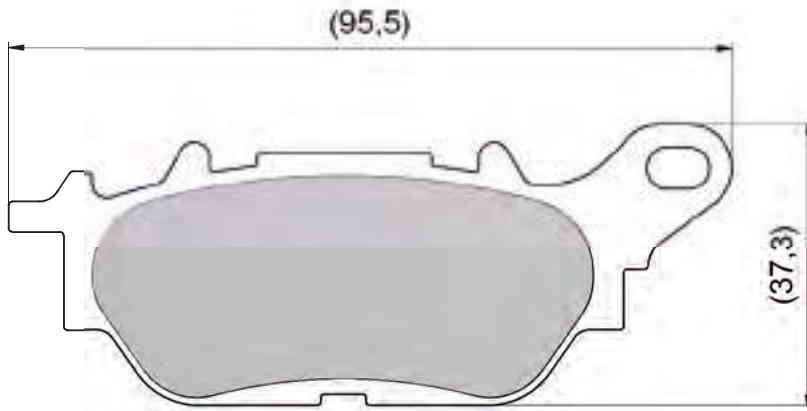

DFP-XX840

PASTILHAS
BRAKE PADS
PASTILLAS DE FRENO

MARCA / MARK	MODELO / MODEL / MODELO	CC	ANO/YEAR/AÑO	POS.	URBAN TECH	DURA TECH
					CÓDIGO / CODE / CODIGO	
YAMAHA	YBR FACTOR (BRASIL)	125	09-	D	DFP-20840	DFP-40840
YAMAHA	FAZER	150	14-	D	DFP-20840	DFP-40840