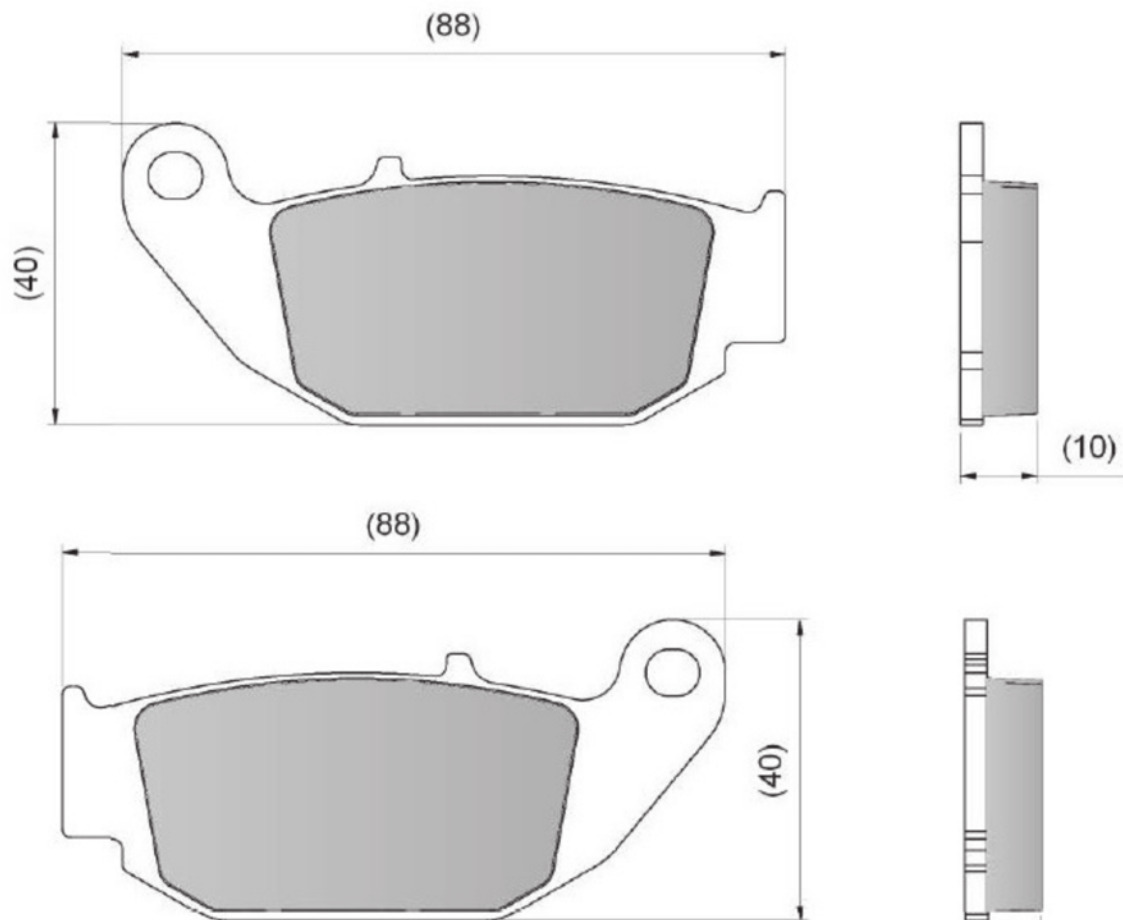

DFP-XX888

PASTILHAS
BRAKE PADS
PASTILLAS DE FRENO

MARCA / MARK	MODELO / MODEL / MODELO	CC	ANO/YEAR/AÑO	POS.	URBAN TECH	DURA TECH
					CÓDIGO / CODE / CODIGO	
HONDA	NXR BROS 160 ESDD	160	15-	T	DFP-20888	DFP-40888
HONDA	CB TWISTER	250	15-	T	DFP-20888	DFP-40888
HONDA	CB XRE 190	190	16-	T	DFP-20888	DFP-40888

www.diafrag.com.br