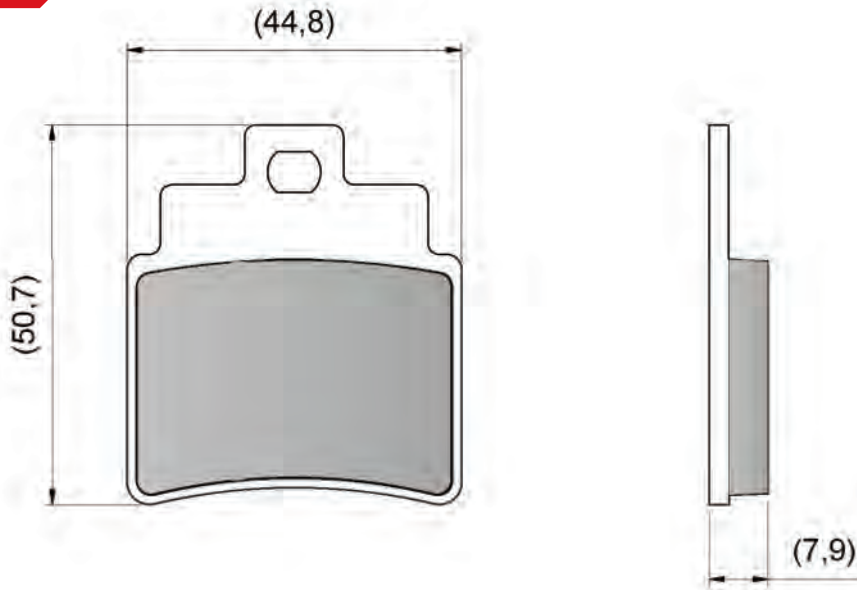

DFP-XX874

PASTILHAS
BRAKE PADS
PASTILLAS DE FRENO

MARCA / MARK	MODELO / MODEL / MODELO	CC	ANO/YEAR/AÑO	POS.	URBAN TECH	DURA TECH
					CÓDIGO / CODE / CODIGO	
SUZUKI	SCOOTER 300	300	15-	D	--	DFP-40874

www.diafrag.com.br