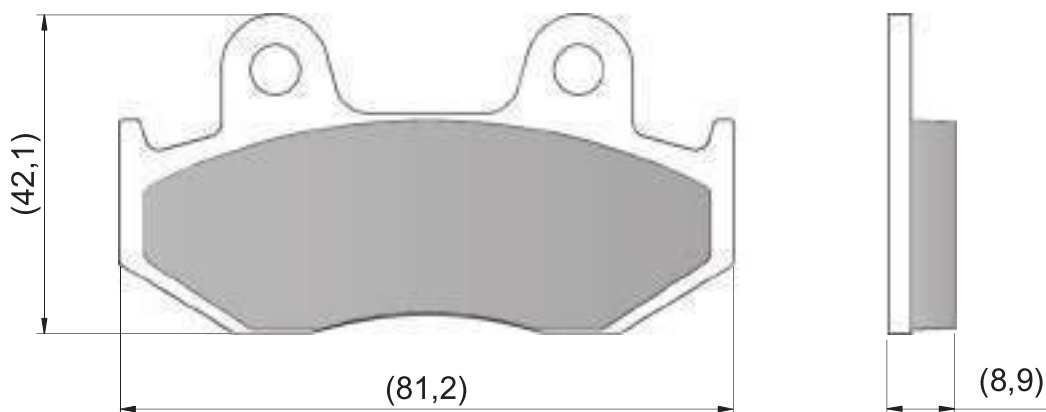

DFP-XX805

MARCA / MARK	MODELO / MODEL / MODELO	CC	ANO/YEAR/AÑO	POS.	URBAN TECH	DURA TECH
					CÓDIGO / CODE / CODIGO	
YAMAHA	XTZ TÉNÉRÉ	660	91-	T	DFP-20805	DFP-40805

DFP-XX807

MARCA / MARK	MODELO / MODEL / MODELO	CC	ANO/YEAR/AÑO	POS.	URBAN TECH	DURA TECH
					CÓDIGO / CODE / CODIGO	
HONDA	LEAD	110	09-	D	DFP-20807	DFP-40807
HONDA	ATC X	250	85-	D	DFP-20807	DFP-40807
HONDA	TRX FOURTRAX	250	87-	T	DFP-20807	DFP-40807
HONDA	ATC R	250	85-86	D/T	DFP-20807	DFP-40807
HONDA	TRX R	250	86-89	T	DFP-20807	DFP-40807
HONDA	ATC X / ODYSSEY	350	85-	D	DFP-20807	DFP-40807
HONDA	XLX R (BRASIL)	350	87-91	D	DFP-20807	DFP-40807
HONDA	CR RG	500	86-	D	DFP-20807	DFP-40807
HONDA	CR RE / RF	500	84-85	D	DFP-20807	DFP-40807
HONDA	CR	500	84-86	D	DFP-20807	DFP-40807
HONDA	XL R	600	83-87	D	DFP-20807	DFP-40807
HONDA	XR R	600	83-87	D	DFP-20807	DFP-40807