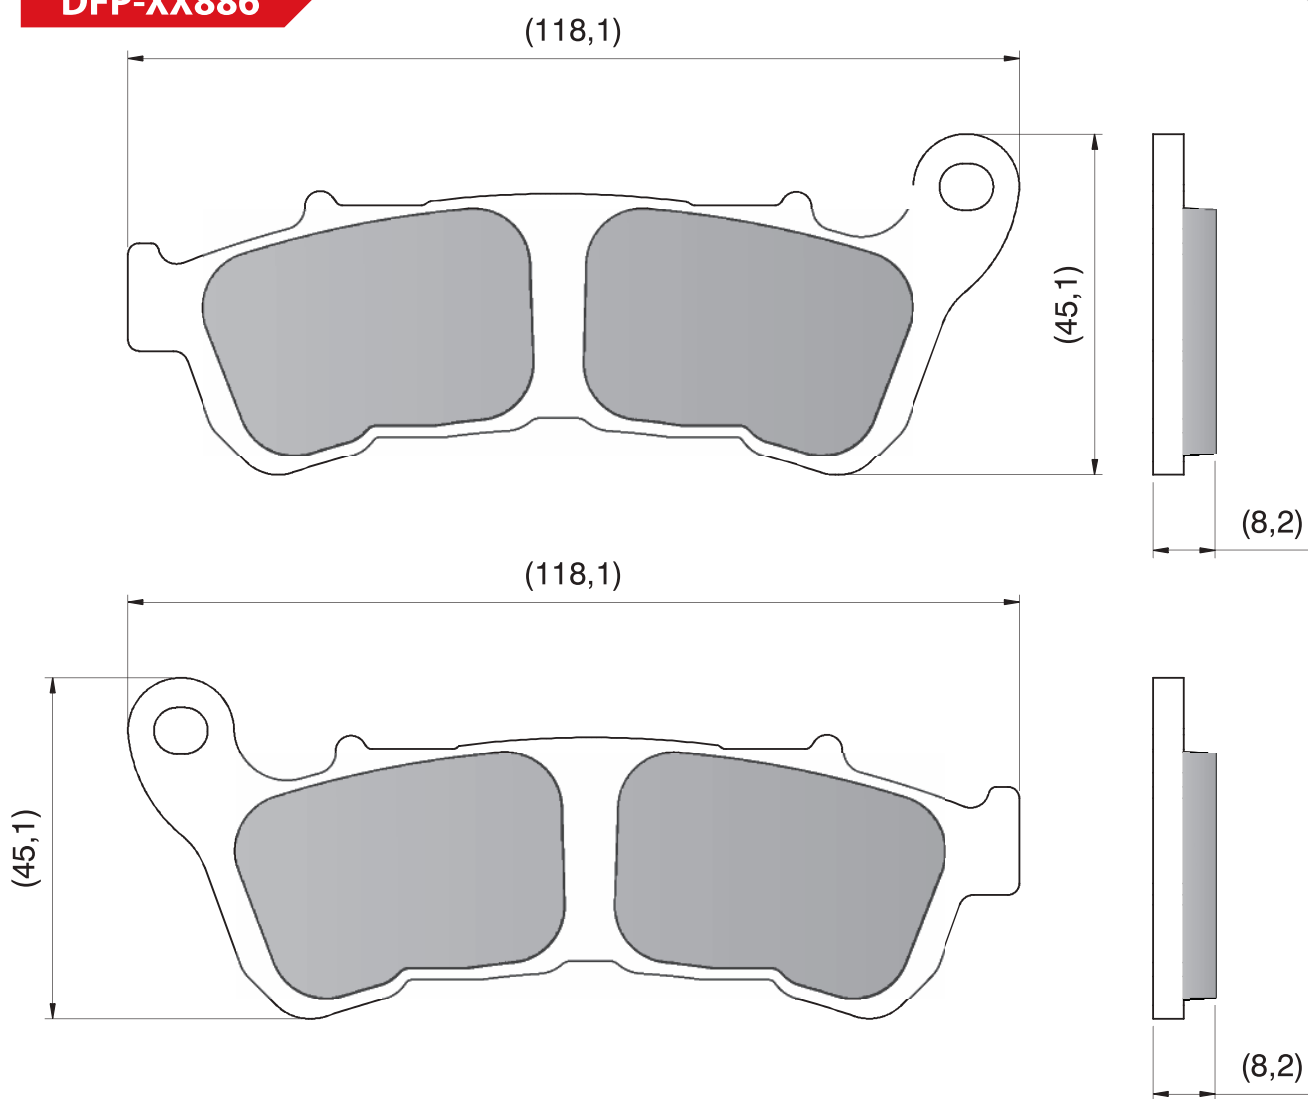

DFP-XX886

DIA-FRAG

PASTILHAS
BRAKE PADS
PASTILLAS DE FRENO

MARCA / MARK	MODELO / MODEL / MODELO	CC	ANO/YEAR/AÑO	POS.	URBAN TECH	DURA TECH
					CÓDIGO / CODE / CODIGO	CÓDIGO / CODE / CODIGO
HONDA	FES S-WING	125	08-	D	--	DFP-40886
HONDA	FES S-WING	150	08-	D	--	DFP-40886
HONDA	FORZA	250	05-	D	--	DFP-40886
HONDA	NSS	250	05-	D	--	DFP-40886
HONDA	PS	250	05-	D	--	DFP-40886
HONDA	CBR R C/ABS	250	11-13	D	--	DFP-40886
HONDA	SH i	300	07-	D	--	DFP-40886
HONDA	CB R (BRASIL) C/ ABS	300	14	D	--	DFP-40886
HONDA	XRE (BRASIL) C/ ABS	300	09-	D	--	DFP-40886
HONDA	CBF ABS	500	04-	D	--	DFP-40886
HONDA	CB HORNET C/ABS (BRASIL)	600	08-	D	--	DFP-40886
HONDA	TRANSALP XL C/ABS	700	08-	D	--	DFP-40886
HONDA	NT DEAUVILLE ABS	700	06-	D	--	DFP-40886
HONDA	VFR / VFR ABS	800	06-	D	--	DFP-40886
HONDA	XL VARADERO TRAVEL ABS	1000	00-	D	--	DFP-40886
HONDA	CBF ABS	1000	06-	D/T	--	DFP-40886
HONDA	CB 1000R C/ ABS	1000	11-	D	--	DFP-40886
SUZUKI	CR INTRUDER	1800	08-	D	--	DFP-40886