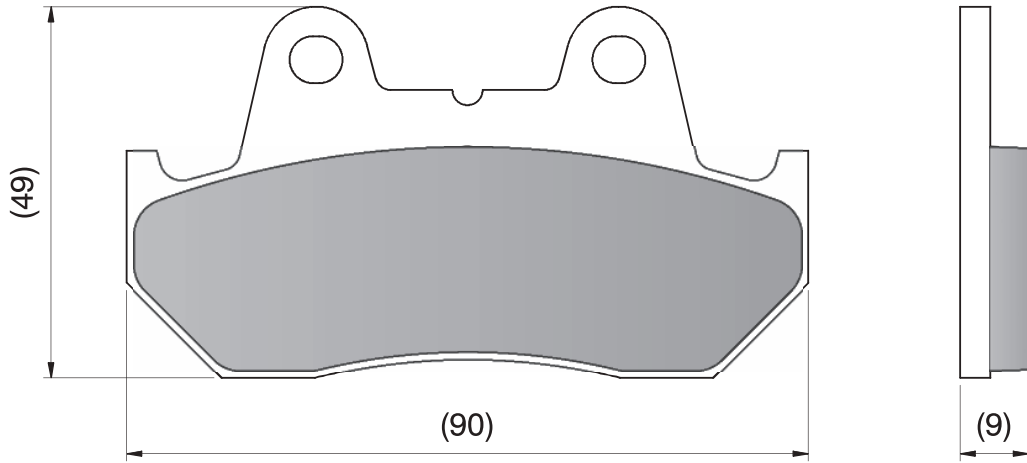

DFP-XX832

PASTILHAS
BRAKE PADS
PASTILLAS DE FRENO

MARCA / MARK	MODELO / MODEL / MODELO	CC	ANO/YEAR/AÑO	POS.	URBAN TECH	DURA TECH
					CÓDIGO / CODE / CODIGO	
HONDA	CN SCOOTER	250	88-92	D	--	DFP-40832
HONDA	CB F / F2	900	81-84	D	--	DFP-40832
HONDA	CBX F (BRASIL)	750	86-	T	--	DFP-40832
HONDA	CBX	1000	81-	D	--	DFP-40832
HONDA	VF C / S	1100	83-86	D	--	DFP-40832

DFP-XX833