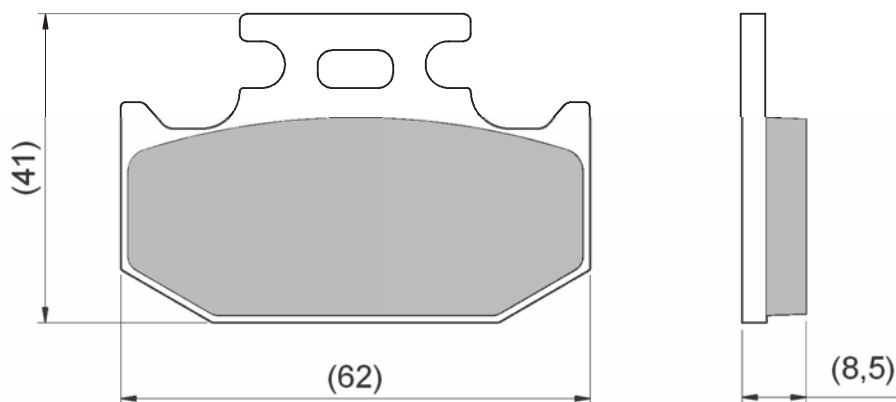

DFP-XX839

MARCA / MARK	MODELO / MODEL	CC	ANO/YEAR/AÑO	POS.	URBAN TECH	DURA TECH
					CÓDIGO / CODE / CODIGO	
YAMAHA	FAZER YS	250	10-	T	DFP-20839	DFP-40839
YAMAHA	XTZ TÉNÉRÉ	250	16-	T	DFP-20839	DFP-40839
YAMAHA	XTZ LANDER (BRASIL)	250	07-	T	DFP-20839	DFP-40839
YAMAHA	XTZ X (BRASIL)	250	08-	T	DFP-20839	DFP-40839