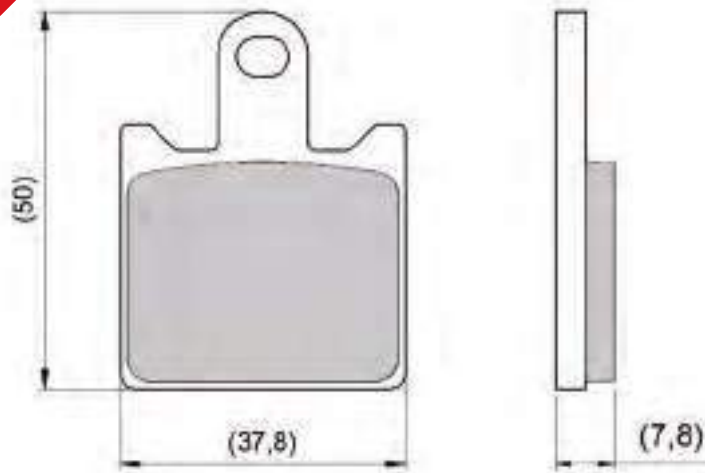

DFP-XX887

PASTILHAS
BRAKE PADS
PASTILLAS DE FRENO

MARCA / MARK	MODELO / MODEL / MODELO	CC	ANO/YEAR/AÑO	POS.	URBAN TECH	DURA TECH
					CÓDIGO / CODE / CODIGO	
KAWASAKI	Zx6 R NINJA	600	07-11	D	--	DFP-40887
KAWASAKI	Zx6 RR	636	07-11	D	--	DFP-40887
KAWASAKI	ZX 10R NINJA	1000	04-06	D	--	DFP-40887
KAWASAKI	ZX 12R NINJA	1200	04-05	D	--	DFP-40887
KAWASAKI	VN MEAN STREAK	1600	05-	D	--	DFP-40887
SUZUKI	GSX-R	1000	03-03	D	--	DFP-40887
SUZUKI	VZ 1600 INTRUDER	1600	05-	D	--	DFP-40887