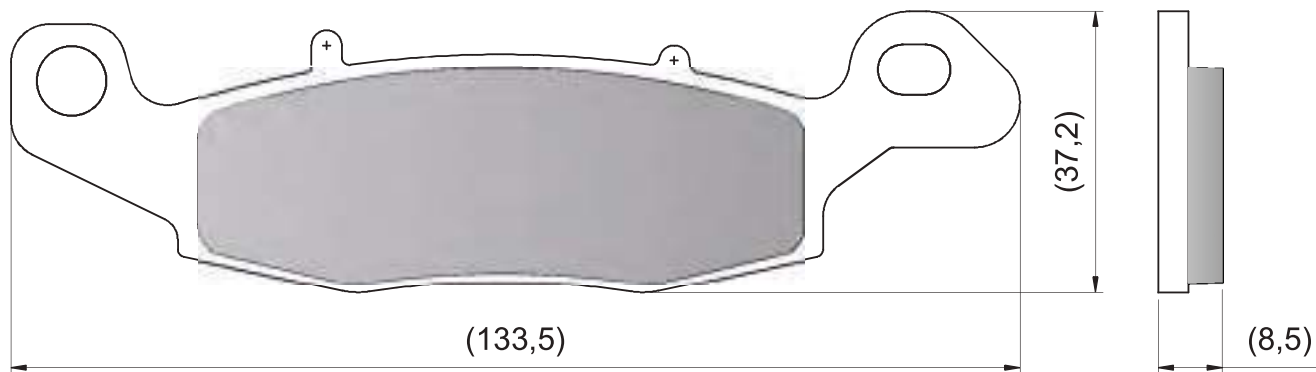

DFP-XX829

PASTILHAS
BRAKE PADS
PASTILLAS DE FRENO

MARCA / MARK	MODELO / MODEL / MODELO	CC	ANO/YEAR/AÑO	POS.	URBAN TECH	DURA TECH
					CÓDIGO / CODE / CODIGO	
KAWASAKI	ER-5	500	01-	D	--	DFP-40829
KAWASAKI	KLR	650	99-	D	--	DFP-40829
KAWASAKI	Z S (LE)	750	05-	D	--	DFP-40829
KAWASAKI	ZR ZEPHIR (LE)	750	96-	D	--	DFP-40829
KAWASAKI	ZR-7 (LE)	750	99-	D	--	DFP-40829
KAWASAKI	ZR-7S (LE)	750	01-	D	--	DFP-40829
KAWASAKI	VN CLASSIC	800	98-	D	--	DFP-40829
KAWASAKI	VN DRIFTER	800	99-02	D	--	DFP-40829
KAWASAKI	KLV (LE)	1000	04-	D	--	DFP-40829
KAWASAKI	ZEPHIR (LE)	1100	97-	D	--	DFP-40829
KAWASAKI	GPZ (LE)	1100	95-96	D	--	DFP-40829
KAWASAKI	VN CLASSIC TOURER Fi (LE)	1500	00-	D	--	DFP-40829
KAWASAKI	VN DRIFTER	1500	99-02	D	--	DFP-40829
KAWASAKI	VN CLASSIC (LE)	1600	03-	D	--	DFP-40829
SUZUKI	GSF BANDIT/S BANDIT (LE)	600	00-04	D	--	DFP-40829
SUZUKI	DL V-STROM (LE)	650	04-	D	--	DFP-40829
SUZUKI	GSF BANDIT/S BANDIT (LE)	650	05-	D	--	DFP-40829
SUZUKI	GSF BANDIT/S BANDIT (LE)	650	06-	D	--	DFP-40829
SUZUKI	SV S (LE)	650	03-	D	--	DFP-40829
SUZUKI	GSX FW (LE)	750	98-02	D	--	DFP-40829
SUZUKI	DR ST BIG	800	96-	D	--	DFP-40829
SUZUKI	DL V-STROM (LE)	1000	02-	D	--	DFP-40829
SUZUKI	GSX G (LE)	1100	96-	D	--	DFP-40829
SUZUKI	C 90 BOULEVARD (LE)	1500	05-	D	--	DFP-40829
SUZUKI	C INTRUDER (LE)	1500	05-	D	--	DFP-40829
SUZUKI	VL INTRUDER LC (LE)	1500	02-	D	--	DFP-40829