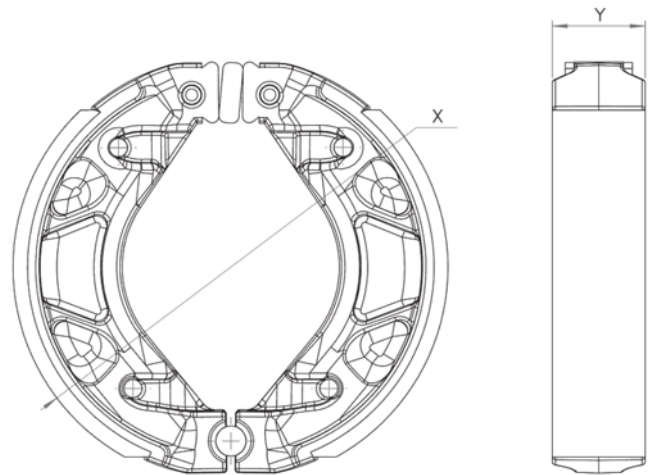

DFY-00215

ITEM/MEDIDAS	DIMENSIONAL	DIÁMETRO (X)	LARGURA (Y)
DFY-00215	STANDER	Ø 129,6	27,8
DFY-00215A	SOB MEDIDA+0,25	Ø 130,1	27,8

YAMAHA

MODELO / MODEL / MODELO	CIL.	ANO/YEAR/AÑO	DIANTEIRO / FRONT / DELANTERO TRASEIRO / REAR / TRASERO	
			CÓDIGO / CODE / CODIGO	
Crypton T 115cc K	115	11-	DFY-00215	DFY-00215
Crypton T 115cc ED	115	11-	--	DFY-00215
AT 115 Neo	115	07-11	--	DFY-00215
Crypton T 115cc ED	115	10-11	--	DFY-00215
Factor 125 ED	125	09-	--	DFY-00215
FAZER 150	150	14-	--	DFY-00215
YS 250 Fazer	250	06-09	--	DFY-00215

PATINS TRADICIONAL
BRAKE SHOES
ZAPATA DE FRENO TRADICIONAL