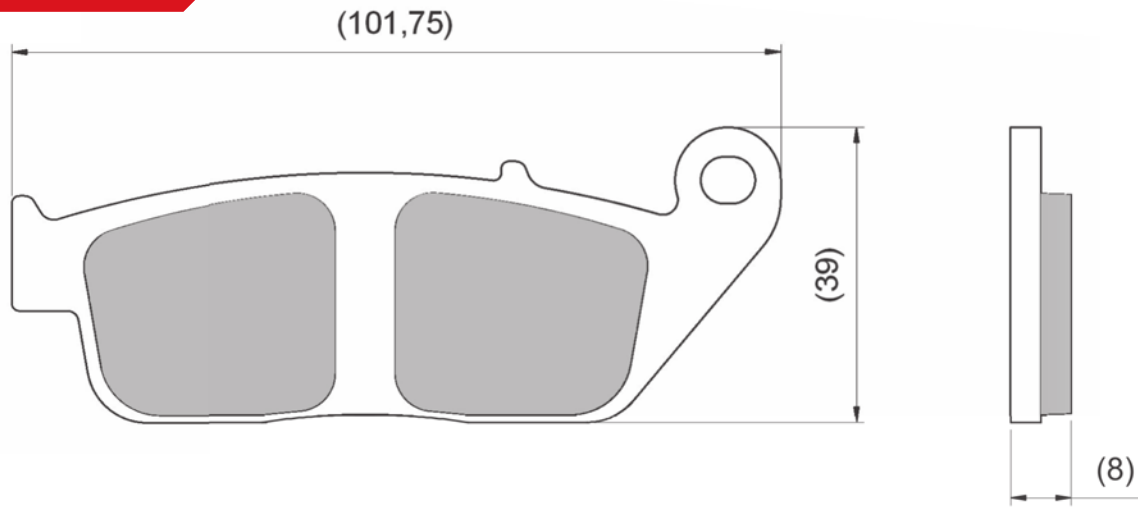

DFP-XX842

PASTILHAS
BRAKE PADS
PASTILLAS DE FRENO

MARCA / MARK	MODELO / MODEL / MODELO	CC	ANO/YEAR/AÑO	POS.	URBAN TECH	DURA TECH
					CÓDIGO / CODE / CODIGO	CÓDIGO / CODE / CODIGO
CAGIVA	GRAN CANYON	900	99-	D	--	DFP-40842
CAGIVA	NAVIGATOR / T	1000	00-	D	--	DFP-40842
HONDA	RS R COMPETIÇÃO	125	91-95	D	--	DFP-40842
HONDA	CBR R S/ ABS	250	11-13	D	--	DFP-40842
HONDA	CB TWISTER	250	15-	D	--	DFP-40842
HONDA	CBR RR	400	88-	D	--	DFP-40842
HONDA	CB F	600	04-	D	--	DFP-40842
HONDA	CB HORNET	600	98-02	D	--	DFP-40842
HONDA	CB HORNET S/ABS (BRASIL)	600	04-07	D	--	DFP-40842
HONDA	CB HORNET S/ABS (BRASIL)	600	08-	D	--	DFP-40842
HONDA	CBR F3	600	95-98	D	--	DFP-40842
HONDA	VT SHADOW (BRASIL)	600	94-	D	--	DFP-40842
HONDA	FMX	650	05-	D	--	DFP-40842
HONDA	VFR F	750	88-98	D	--	DFP-40842
HONDA	PC PACIFIC COAST	800	89-97	D	--	DFP-40842
HONDA	CBR F	1000	89-92	D	--	DFP-40842
HONDA	CB 1000R S/ ABS	1000	08-	D	--	DFP-40842
HONDA	ST ABS - TCS	1100	92-95	D	--	DFP-40842
HONDA	ST PAN EUROPEAN	1100	90-01	D	--	DFP-40842
HONDA	VT C / C2 SHADOW	1100	95-97	D	--	DFP-40842
HONDA	VT C SHADOW	1100	94-96	D	--	DFP-40842
HONDA	VTX C/S	1300	03-	D	--	DFP-40842
HONDA	GL F6 VALKYRIE	1500	96-02	D	--	DFP-40842
KYMCO	Xciting	250	04-	D	--	DFP-40842
KYMCO	Xciting	500	04-	T	--	DFP-40842
SUZUKI	GSF N / S BANDIT	600	95-99	D	--	DFP-40842
SUZUKI	RF R	600	93-96	D	--	DFP-40842
SUZUKI	AN BURGMAN	650	02-	D	--	DFP-40842
SUZUKI	AN BURGMAN EXECUTIVE	650	04-	D	--	DFP-40842