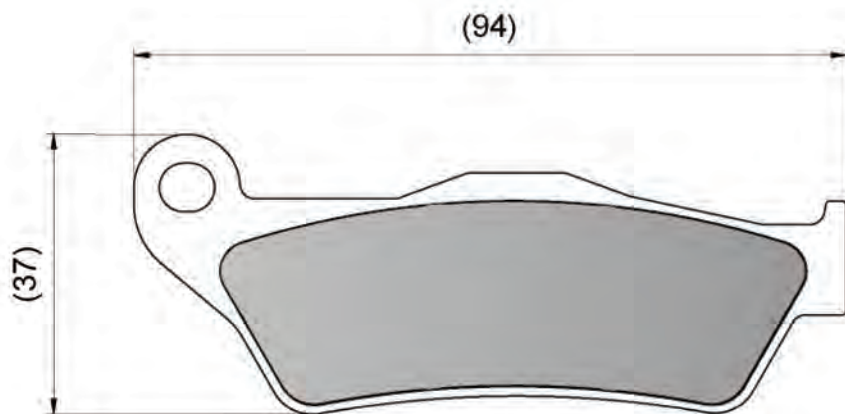

DFP-XX875

PASTILHAS
BRAKE PADS
PASTILLAS DE FRENO

MARCA / MARK	MODELO / MODEL / MODELO	CC	ANO/YEAR/AÑO	POS.	URBAN TECH	DURA TECH
					CÓDIGO / CODE / CODIGO	
YAMAHA	FZ 16 ST / FAZER (IKS 2/3)	160	11-	D	DFP-20875	DFP-40875