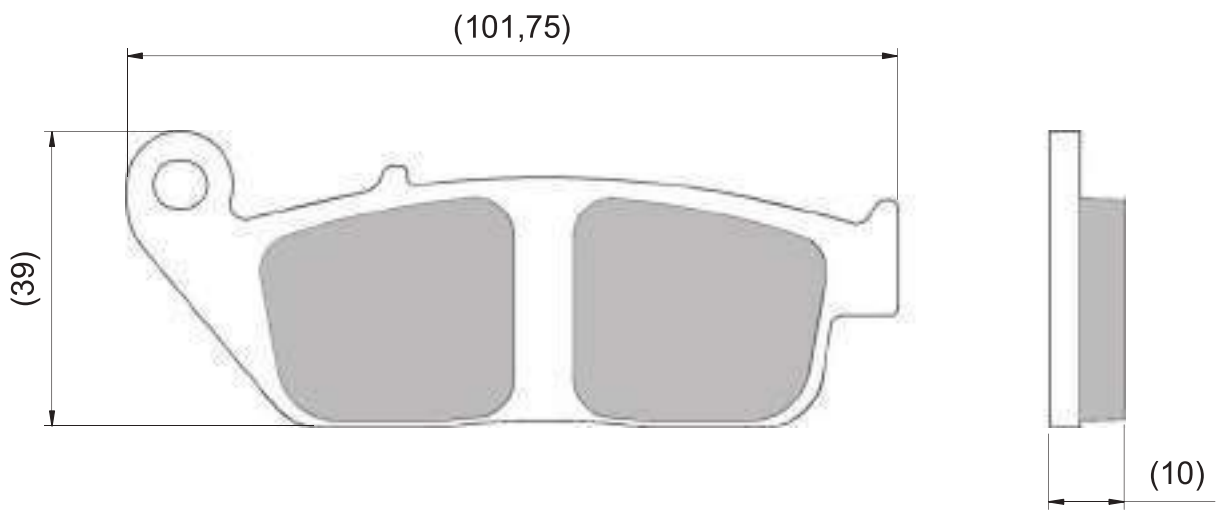

DFP-XX818

MARCA / MARK	MODELO / MODEL / MODELO	CC	ANO/YEAR/AÑO	POS.	URBAN TECH	DURA TECH
					CÓDIGO / CODE / CODIGO	
AGRALE	DAKAR	50	98-	D	DFP-20818	DFP-40818
AGRALE	FORCE	50	98-	D	DFP-20818	DFP-40818
AGRALE	CITY	90	98-	D	DFP-20818	DFP-40818
AGRALE	FORCE	90	98-	D	DFP-20818	DFP-40818
AME AMAZONAS	COUGAR	110	08-	T	DFP-20818	DFP-40818
KASINSKI	SF PRIMA SCOOTER	50	99-	D	DFP-20818	DFP-40818
KASINSKI	SUPER CAB SCOOTER	50	96-	D	DFP-20818	DFP-40818
KASINSKI	SUPER CAB SCOOTER	100	96-	D	DFP-20818	DFP-40818
KAWASAKI	KMX	80	87-	D	DFP-20818	DFP-40818
KAWASAKI	KMX	125	87-02	D	DFP-20818	DFP-40818
PGO	ERGON (BRASIL)	50	97-	D	DFP-20818	DFP-40818
SUNDOWN	ERGON	50	97-	D	DFP-20818	DFP-40818
SUNDOWN	SUPER FIFTY	50	94-96	D	DFP-20818	DFP-40818
SUNDOWN	PGO	50	94-	D	DFP-20818	DFP-40818
SUZUKI	AN BURGMAN (BRASIL)	125	05-	D	DFP-20818	DFP-40818

PASTILHAS
BRAKE PADS
PASTILLAS DE FRENO

DFP-XX820