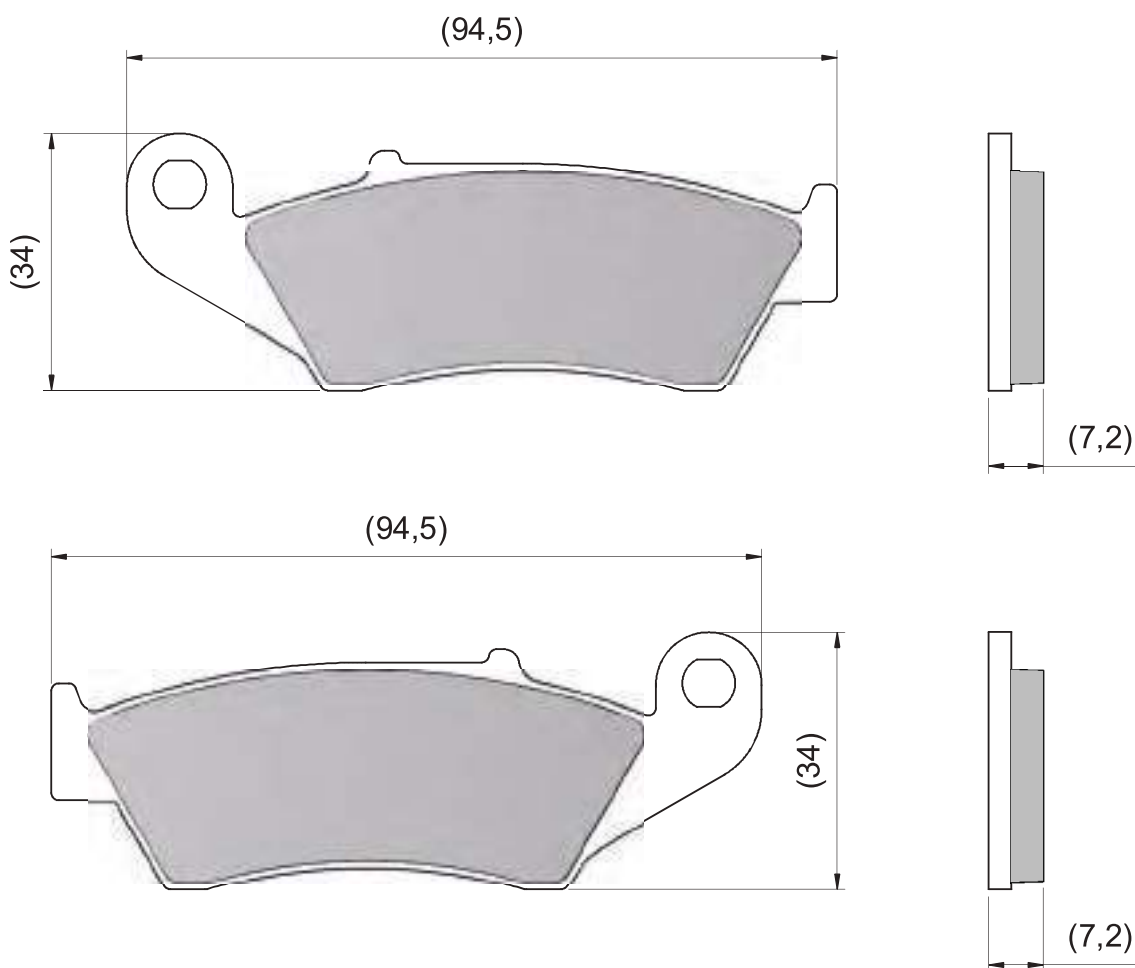

DFP-XX835

MARCA / MARK	MODELO / MODEL / MODELO	CC	ANO/YEAR/AÑO	POS.	URBAN TECH	DURA TECH
					CÓDIGO / CODE / CODIGO	
HONDA	CR / CR E	125	02-	T	DFP-20835	DFP-40835
HONDA	CR / CR E	250	02-	T	DFP-20835	DFP-40835
HONDA	CR F	250	04-	T	DFP-20835	DFP-40835
HONDA	CR F R	250	04-	T	DFP-20835	DFP-40835
HONDA	CR F X	250	08-	T	DFP-20835	DFP-40835
HONDA	CR F / CR E F	450	02-	T	DFP-20835	DFP-40835
HONDA	CR F R	450	02-	T	DFP-20835	DFP-40835
HONDA	CR F X	450	05-	T	DFP-20835	DFP-40835

DFP-XX837

MARCA / MARK	MODELO / MODEL / MODELO	CC	ANO/YEAR/AÑO	POS.	URBAN TECH	DURA TECH
					CÓDIGO / CODE	
CANNONDALE	MX	400	00-	D	--	DFP-40837
CANNONDALE	C R / E A/R	440	03-	D	--	DFP-40837
CANNONDALE	X	440	03-	D	--	DFP-40837

PASTILHAS
BRAKE PADS
PASTILLAS DE FRENO