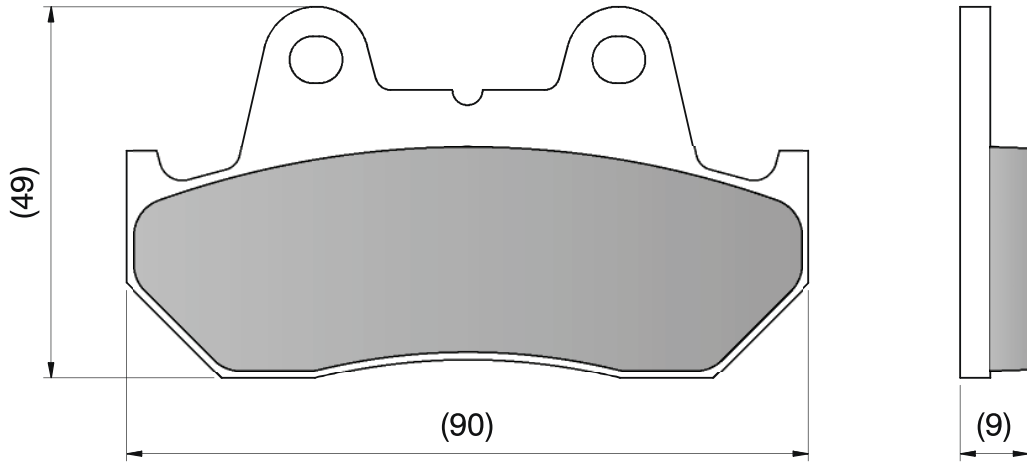

DFP-XX832

PASTILHAS
BRAKE PADS
PASTILLAS DE FRENO

MARCA / MARK	MODELO / MODEL / MODELO	CC	ANO/YEAR/AÑO	POS.	URBAN TECH	DURA TECH
					CÓDIGO / CODE / CODIGO	
HONDA	CN SCOOTER	250	88-92	D	--	DFP-40832
HONDA	CB F / F2	900	81-84	D	--	DFP-40832
HONDA	CBX F (BRASIL)	750	86-	T	--	DFP-40832
HONDA	CBX	1000	81-	D	--	DFP-40832
HONDA	VF C / S	1100	83-86	D	--	DFP-40832

DFP-XX833