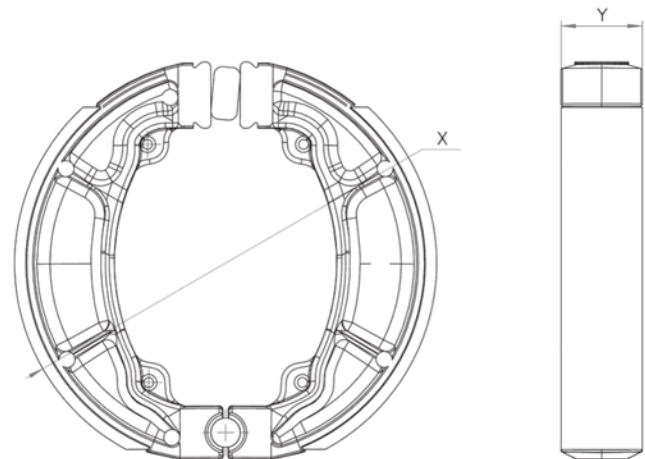

DFH-00127

ITEM/MEDIDAS	DIMENSIONAL	DIÁMETRO (X)	LARGURA (Y)
DFH-00127	STANDER	Ø 129,6	24,8
DFH-00127A	SOB MEDIDA+0,25	Ø 130,1	24,8
DFH-00127B	SOB MEDIDA+0,50	Ø 130,6	24,8

HONDA

CRF 100	100	12-	DFH-00127	--
C100 BIZ	100	98-06	DFH-00127	--
LEAD 110	110	09-	--	DFH-00127
CG 125 Titan 2000 - ESD	125	00-03	--	DFH-00127
CG 125 Titan 2000 - ES / KS	125	00-03	DFH-00127	DFH-00127
CG 125 ES/KS - FAN	125	04-	DFH-00127	DFH-00127
CG 125 Job	125	05-	DFH-00127	--
NXR 125 Bros ES/KS	125	05-	DFH-00127	--
BIZ 125 KS/ES	125	07-	DFH-00127	--
CG 125 CARGO	125	09-	DFH-00127	DFH-00127
CG 150 ESD Titan / Sport	150	04-05	--	DFH-00127
CG 150 KS/ES Titan / FAN	150	04-05	DFH-00127	DFH-00127
Titan 150 ESD	150	09-11	--	DFH-00127
CG 150 START	150	15-	DFH-00127	DFH-00127
CG 160 TITAN/FAN C/CBS	160	15-	--	DFH-00127
NXR 160 BROS KS/ES	160	15-	DFH-00127	--
XR 200	200	96-02	--	DFH-00127
CBX 200 Strada	200	97-01	--	DFH-00127
XR 250 Tornado	250	01-08	--	DFH-00127
CBX 250 Twister	250	02-09	--	DFH-00127
CB 300 S/ABS	300	10-	--	DFH-00127

SHINERAY

MAXFIRE	150	Todas	--	DFH-00127

SUNDOWN

WEB NEW	100	04-	--	DFH-00127