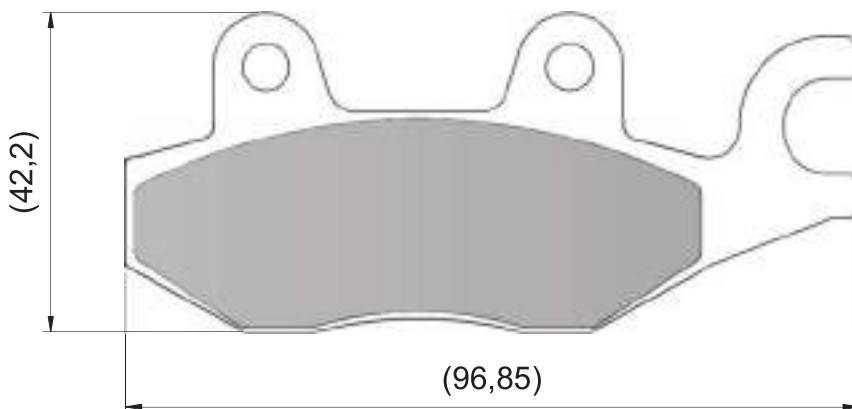

DFP-XX802

DFP-XX802

PASTILHAS
BRAKE PADS
PASTILLAS DE FRENO

MARCA / MARK	MODELO / MODEL / MODELO	CC	ANO/YEAR/AÑO	POS.	ORGÁNICA	SEMI-METÁLICA
					URBAN TECH	DURA TECH
					CÓDIGO / CODE / CODIGO	
CAGIVA	CANYON	500	99-	T	DFP-20802	DFP-40802
CAGIVA	CANYON I.E.	900	97-	T	--	DFP-40802
CAGIVA	ELEFANT I.E.	900	91-	T	--	DFP-40802
CAGIVA	GRAN CANYON	900	99-	T	--	DFP-40802
CAGIVA	NAVIGATOR / T	1000	00-	T	--	DFP-40802
KAWASAKI	KLF C1-C12 BAIYOU (LD)	300	89-	D	DFP-20802	DFP-40802
KAWASAKI	KLF B1-B7 BAYOU (LD)	400	93-99	D	DFP-20802	DFP-40802
KAWASAKI	KVF BRUTE FORCE 4x4 (LD)	650	05-	D	DFP-20802	DFP-40802
KAWASAKI	KVF BRUTE FORCE 4x4 i (LD)	750	05-	D	--	DFP-40802
SHINERAY	EXPLORER	150	Todas	T	DFP-20802	DFP-40802
SHINERAY	MAXFIRE	150	Todas	D	DFP-20802	DFP-40802
SHINERAY	DISCOVER	250	Todas	T	DFP-20802	DFP-40802
SHINERAY	BOLT 250 (CUSTOM)	250	Todas	T	DFP-20802	DFP-40802
SUZUKI	LT-F KING QUAD (LD)	300	02-	D	DFP-20802	DFP-40802
SUZUKI	LT-A FY QUADMASTER (LD)	500	00-	D	DFP-20802	DFP-40802
SUZUKI	LT-F F (LD)	500	98-	D	DFP-20802	DFP-40802
SUZUKI	DR S / BIG	800	91-95	T	--	DFP-40802
SUZUKI	DR ST BIG	800	96-	T	--	DFP-40802
TRIUMPH	BONNEVILLE	800	02-06	T	--	DFP-40802
TRIUMPH	BONNEVILLE	865	07-15	T	--	DFP-40802
TRIUMPH	DAYTONA SUPER III	900	94-	T	--	DFP-40802
TRIUMPH	SPEED TRIPLE	900	94-	T	--	DFP-40802
TRIUMPH	TROPHY (LE)	1000	91-95	D/T	--	DFP-40802
TRIUMPH	DAYTONA	1200	91-	T	--	DFP-40802
TRIUMPH	TROPHY (LE)	1200	91-95	D/T	--	DFP-40802
TRIUMPH	TROPHY	1200	96-03	T	--	DFP-40802
YAMAHA	RHINO (L D)	660	05-	D	DFP-20802	DFP-40802
YAMAHA	YFM R RAPTOR (L D)	700	06-	D	--	DFP-40802
YAMAHA	XTZ SUPER TÉNÉRÉ (LD)	750	89-	D/T	--	DFP-40802