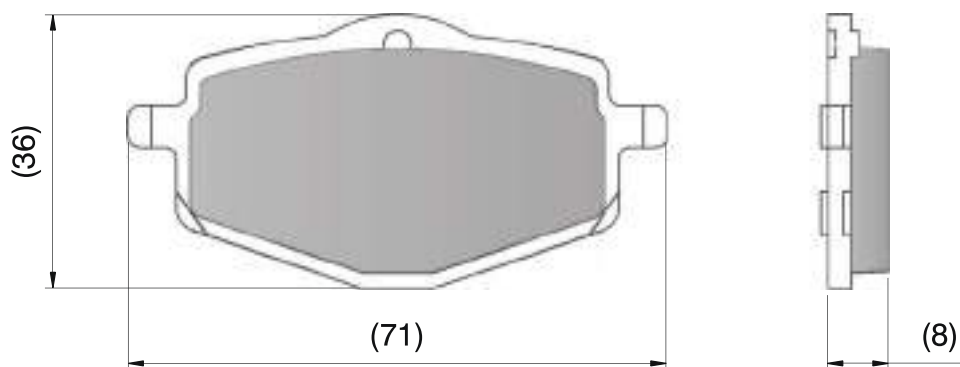

DFP-XX817

PASTILHAS
BRAKE PADS
PASTILLAS DE FRENO

MARCA / MARK	MODELO / MODEL / MODELO	CC	ANO/YEAR/AÑO	POS.	URBAN TECH	DURA TECH
					CÓDIGO / CODE / CODIGO	
YAMAHA	DT 125 LC/R	125	85-86	D	DFP-20817	--
YAMAHA	TDR 125R	125	93-	T	DFP-20817	--

DFP-XX818