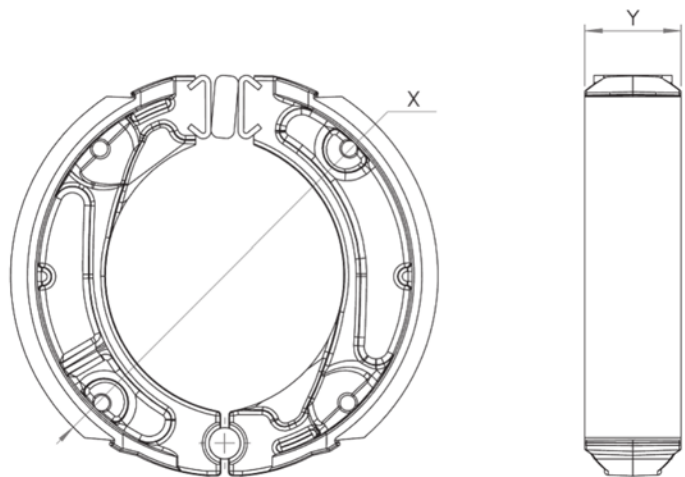

KASINSK

COMET	150	11-	--	DFH-00122
-------	-----	-----	----	-----------

PATINS TRADICIONAL

BRAKE SHOES
ZAPATA DE FRENO TRADICIONAL

DFH-00123

ITEM/MEDIDAS	DIMENSIONAL	DIÁMETRO (X)	LARGURA (Y)
DFH-00123	STANDER	Ø 109,6	24,8
DFH-00123A	SOB MEDIDA+0,25	Ø 110,1	24,8
DFH-00123B	SOB MEDIDA+0,50	Ø 110,6	24,8