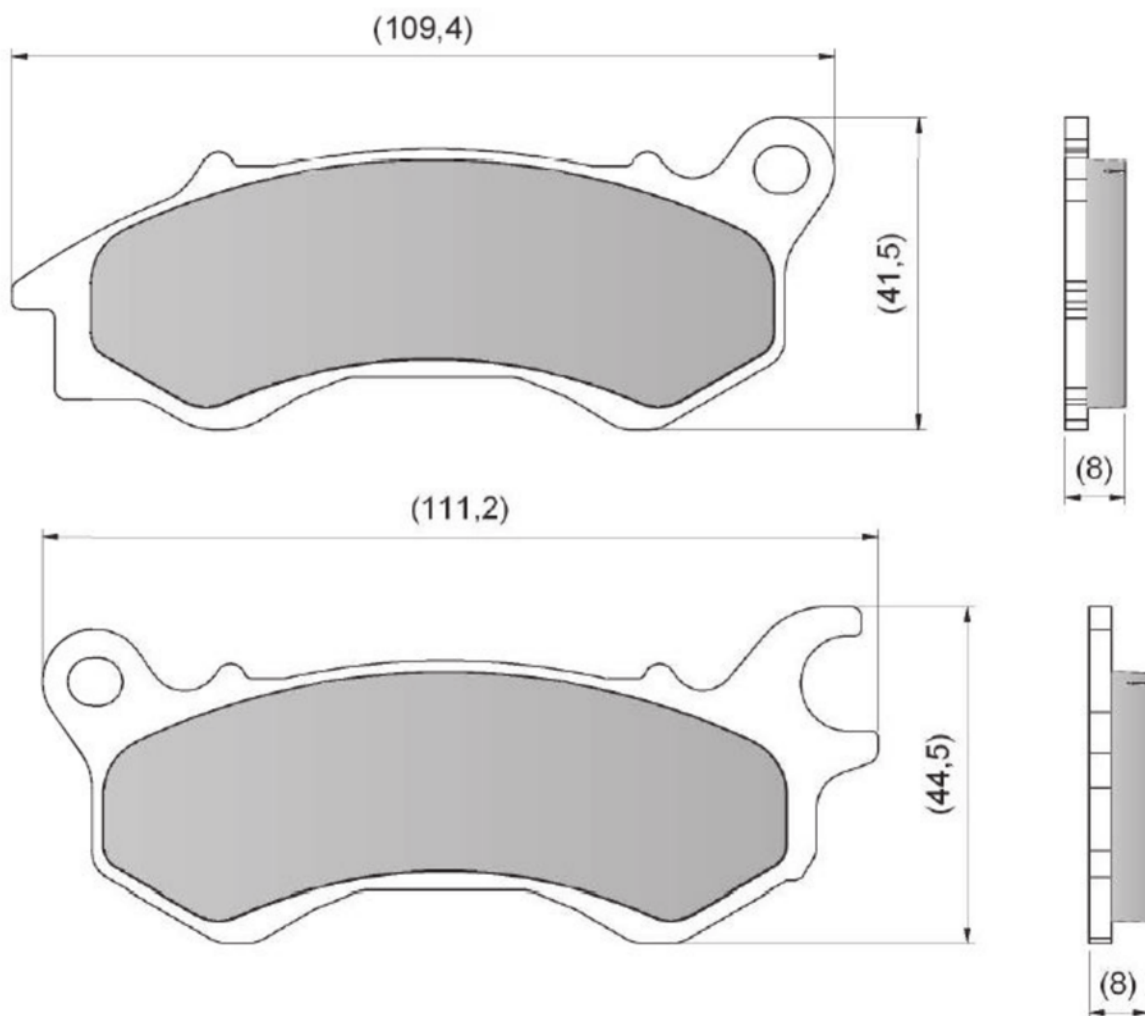

DFP-XX860

MARCA / MARK	MODELO / MODEL / MODELO	CC	ANO/YEAR/AÑO	POS.	URBAN TECH	DURA TECH
					CÓDIGO / CODE / CODIGO	
HONDA	CB1000 S/ABS	1000	08-	T	--	DFP-40860
HONDA	CB1000 C/ABS	1000	11-	T	--	DFP-40860
HONDA	VFR	1200	10-	T	--	DFP-40860

PASTILHAS
BRAKE PADS
PASTILLAS DE FRENO

DFP-XX861

MARCA / MARK	MODELO / MODEL / MODELO	CC	ANO/YEAR/AÑO	POS.	URBAN TECH	DURA TECH
					CÓDIGO / CODE / CODIGO	
HONDA	CG TITAN SPORT	160	15-	D	DFP-20861	DFP-40861
HONDA	CG TITAN 160 C/ CBS	160	15-	D	DFP-20861	DFP-40861