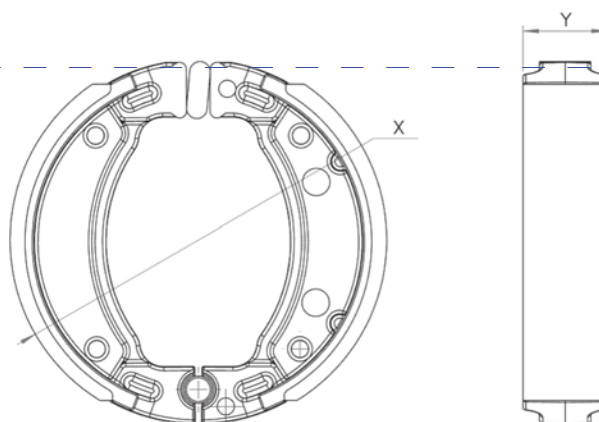

DFY-00210

ITEM/MEDIDAS	DIMENSIONAL	DIÂMETRO (X)	LARGURA (Y)
DFY-00210	STANDER	Ø 109,6	24,8