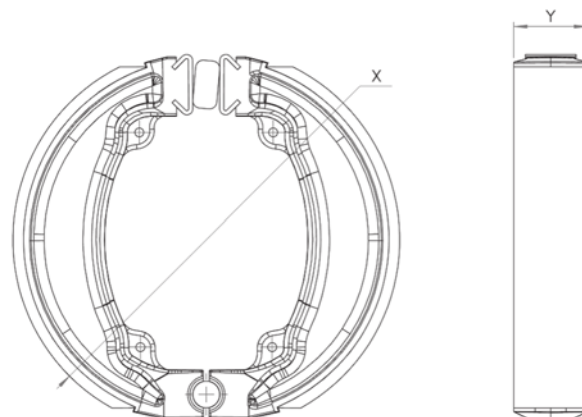

DFH-00122

ITEM/MEDIDAS	DIMENSIONAL	DIÂMETRO (X)	LARGURA (Y)
DFH-00122	STANDER	Ø 129,6	24,8

HONDA

DIANTEIRO / FRONT / DELANTERO   TRASEIRO / REAR / TRASERO

MODELO / MODEL / MODELO	CIL.	ANO/YEAR/AÑO	CÓDIGO / CODE / CODIGO	
XLX 250 R	250	84-	DFH-00122	--
CG 125	125	83-99	DFH-00122	--
XLR 250	250	88-92	DFH-00122	--

KASINSK

COMET	150	11-	--	DFH-00122

PATINS TRADICIONAL

BRAKE SHOES
ZAPATA DE FRENO TRADICIONAL