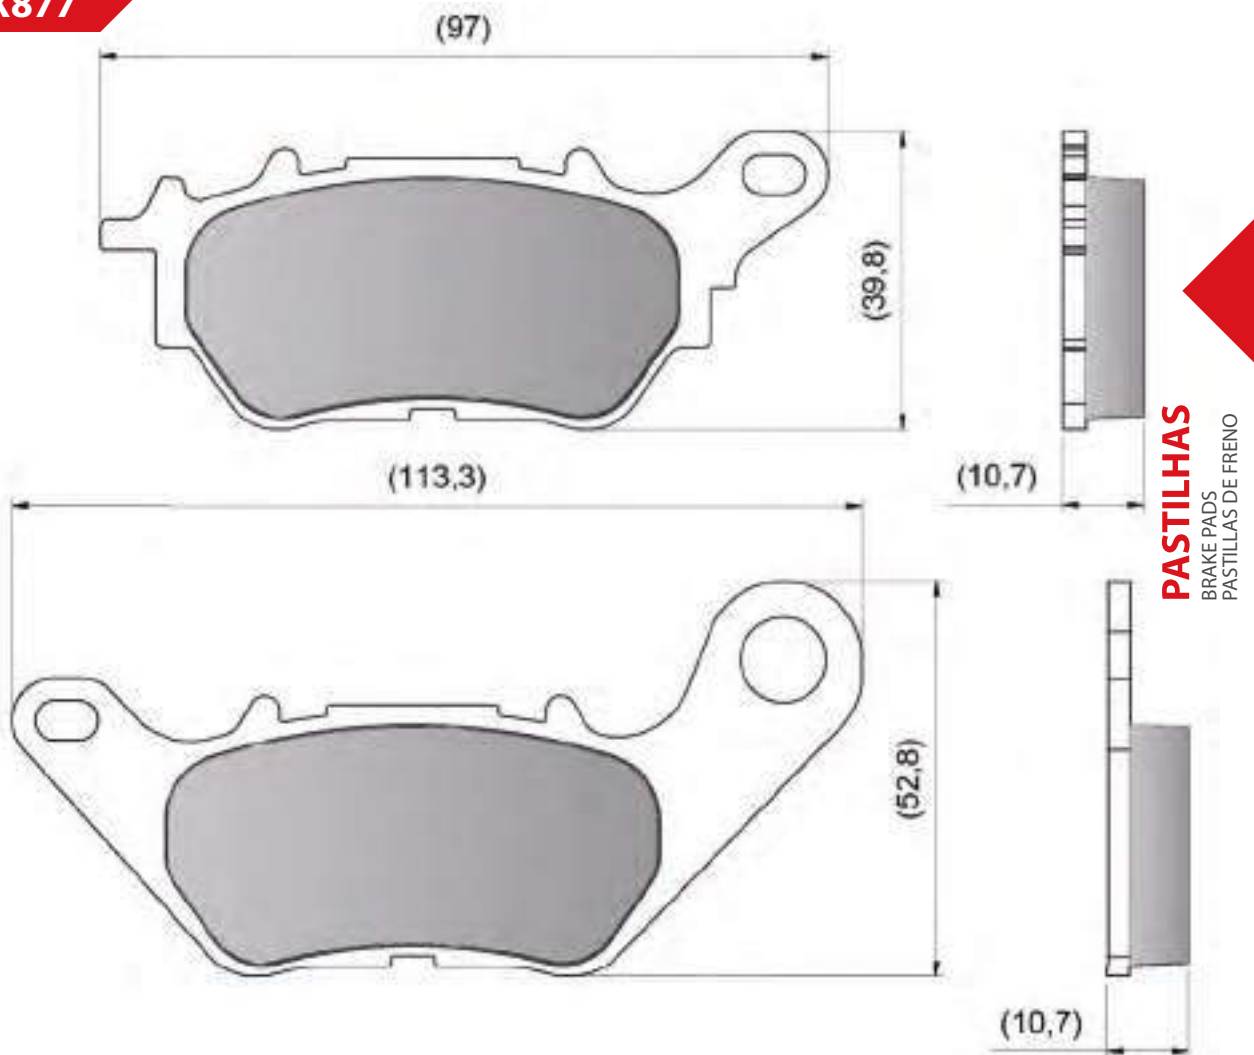

DFP-XX877

PASTILHAS
BRAKE PADS
PASTILLAS DE FRENO

MARCA / MARK	MODELO / MODEL / MODELO	CC	ANO/YEAR/AÑO	POS.	URBAN TECH	DURA TECH
					CÓDIGO / CODE / CODIGO	
YAMAHA	YZF R3	320	15-	T	DFP-20877	DFP-40877
YAMAHA	MT-03	320	15-	T	DFP-20877	DFP-40877