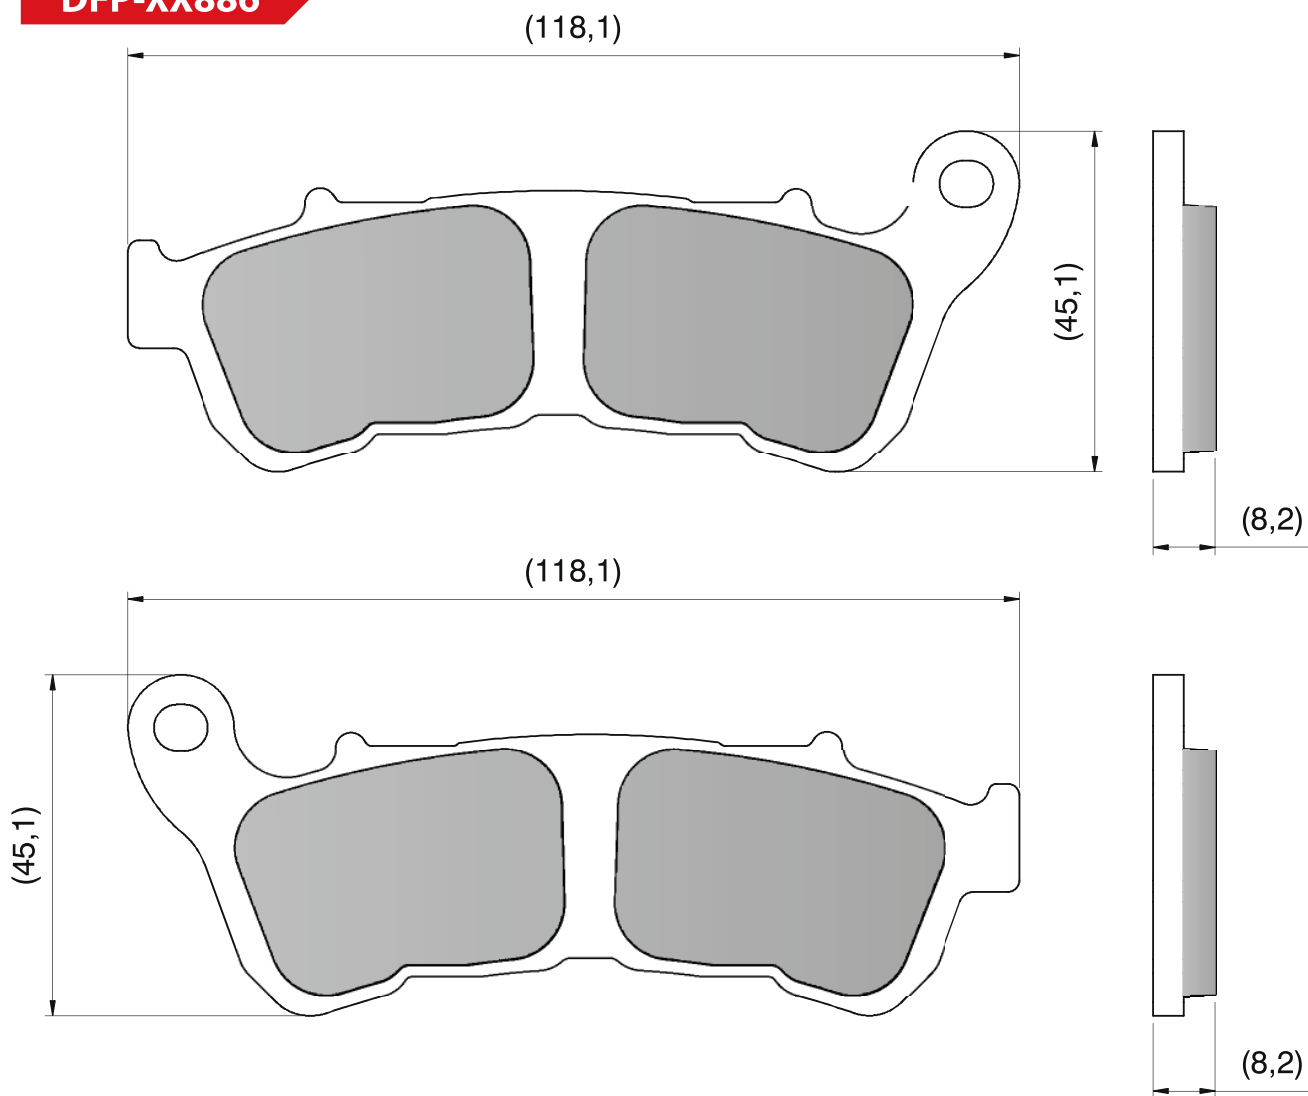

DFP-XX886

DIA-FRAG

PASTILHAS
BRAKE PADS
PASTILLAS DE FRENO

MARCA / MARK	MODELO / MODEL / MODELO	CC	ANO/YEAR/AÑO	POS.	URBAN TECH	DURA TECH
					CÓDIGO / CODE / CODIGO	CÓDIGO / CODE / CODIGO
HONDA	FES S-WING	125	08-	D	--	DFP-40886
HONDA	FES S-WING	150	08-	D	--	DFP-40886
HONDA	FORZA	250	05-	D	--	DFP-40886
HONDA	NSS	250	05-	D	--	DFP-40886
HONDA	PS	250	05-	D	--	DFP-40886
HONDA	CBR R C/ABS	250	11-13	D	--	DFP-40886
HONDA	SH i	300	07-	D	--	DFP-40886
HONDA	CB R (BRASIL) C/ ABS	300	14	D	--	DFP-40886
HONDA	XRE (BRASIL) C/ ABS	300	09-	D	--	DFP-40886
HONDA	CBF ABS	500	04-	D	--	DFP-40886
HONDA	CB HORNET C/ABS (BRASIL)	600	08-	D	--	DFP-40886
HONDA	TRANSALP XL C/ABS	700	08-	D	--	DFP-40886
HONDA	NT DEAUVILLE ABS	700	06-	D	--	DFP-40886
HONDA	VFR / VFR ABS	800	06-	D	--	DFP-40886
HONDA	XL VARADERO TRAVEL ABS	1000	00-	D	--	DFP-40886
HONDA	CBF ABS	1000	06-	D/T	--	DFP-40886
HONDA	CB 1000R C/ ABS	1000	11-	D	--	DFP-40886
SUZUKI	CR INTRUDER	1800	08-	D	--	DFP-40886