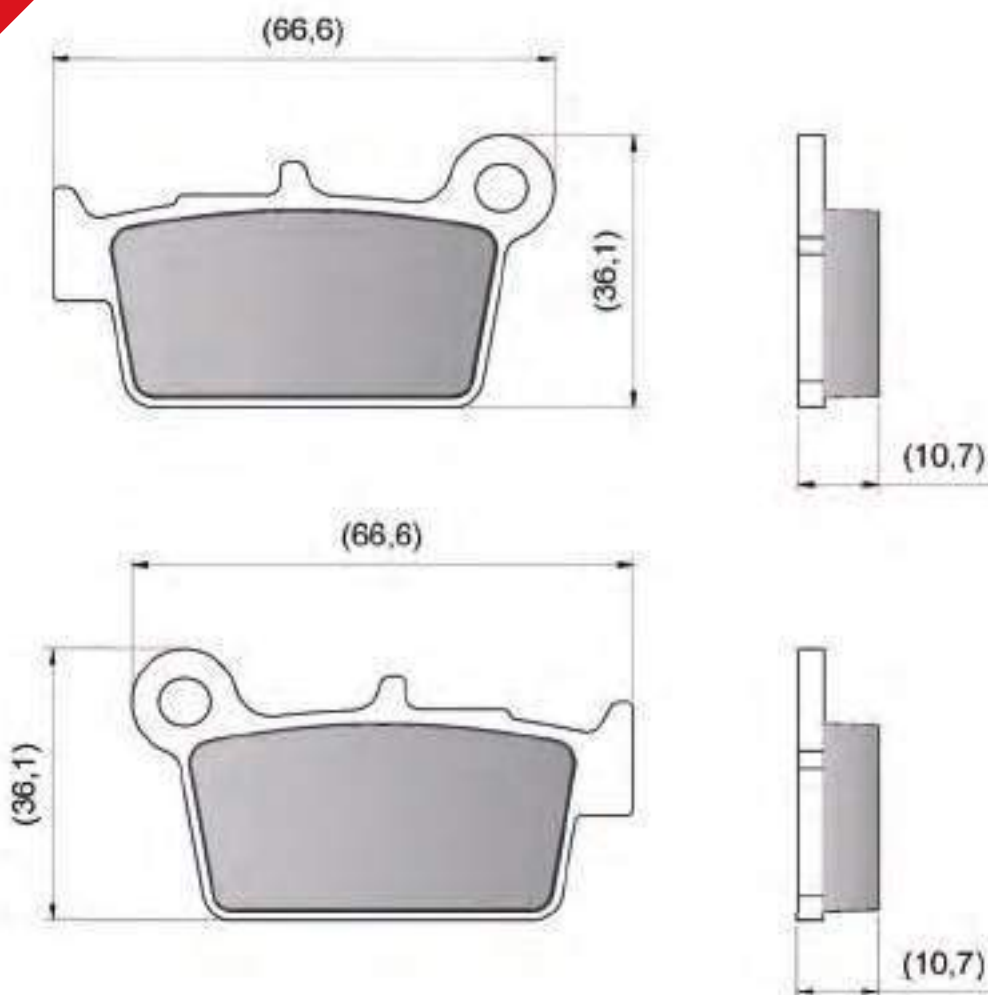

DFP-XX851

PASTILHAS
BRAKE PADS
PASTILLAS DE FRENO

MARCA / MARK	MODELO / MODEL / MODELO	CC	ANO/YEAR/AÑO	POS.	URBAN TECH	DURA TECH
					CÓDIGO / CODE / CODIGO	
KAWASAKI	KX 250 R/F	250	04-11	T	--	DFP-40851
KAWASAKI	KX 450 R/F	450	06-11	T	--	DFP-40851