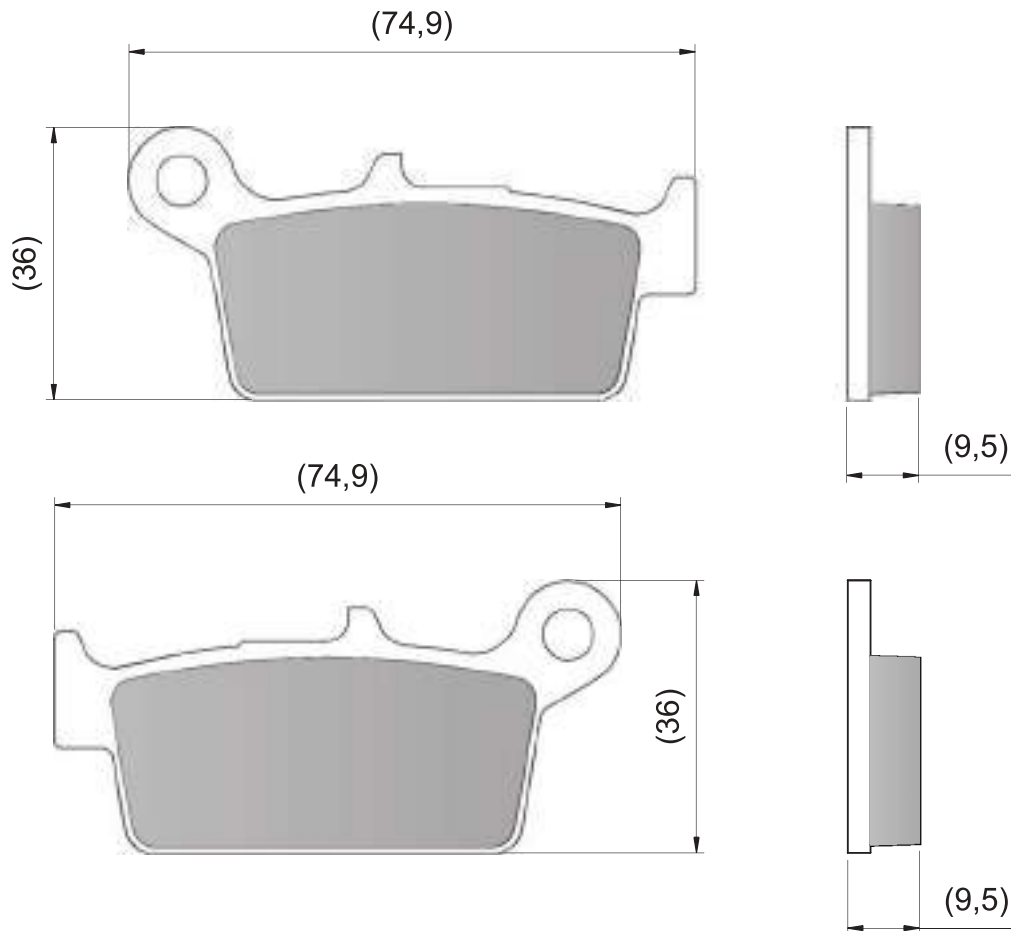

DFP-XX803

MARCA / MARK	MODELO / MODEL / MODELO	CC	ANO/YEAR/AÑO	POS.	URBAN TECH	DURA TECH
					CÓDIGO / CODE / CODIGO	CÓDIGO / CODE / CODIGO
YAMAHA	RHINO (L E)	660	05-	D	DFP-20803	DFP-40803
YAMAHA	YFM R RAPTOR (L E)	700	06-	D	--	DFP-40803
YAMAHA	XTZ SUPER TÉNÉRÉ (LE)	750	89-	D	--	DFP-40803

DFP-XX804

PASTILHAS
BRAKE PADS
PASTILLAS DE FRENO

MARCA / MARK	MODELO / MODEL / MODELO	CC	ANO/YEAR	POS.	URBAN TECH	DURA TECH
					CÓDIGO / CODE / CODIGO	CÓDIGO / CODE / CODIGO
GAS GAS	SM	125	02-	T	DFP-20804	DFP-40804
GAS GAS	EC	125	00-	T	DFP-20804	DFP-40804
GAS GAS	MC	125	03-	T	DFP-20804	DFP-40804
GAS GAS	EC	200	00-	T	DFP-20804	DFP-40804
GAS GAS	SM	250	02-	T	DFP-20804	DFP-40804
GAS GAS	EC	250	00-	T	DFP-20804	DFP-40804
GAS GAS	EC FSE	250	02-	T	DFP-20804	DFP-40804
GAS GAS	MC	250	00-	T	DFP-20804	DFP-40804
GAS GAS	EC	300	00-	T	DFP-20804	DFP-40804
GAS GAS	EC FSE	400	02-	T	DFP-20804	DFP-40804
GAS GAS	FSE	450	03-	T	DFP-20804	DFP-40804