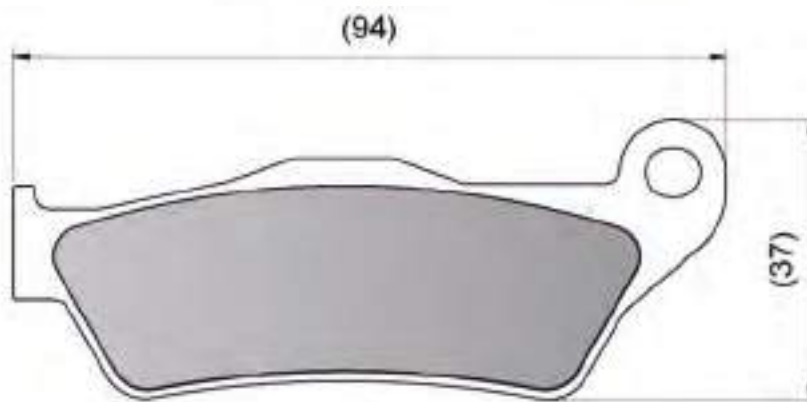

DFP-XX875

PASTILHAS
BRAKE PADS
PASTILLAS DE FRENO

MARCA / MARK	MODELO / MODEL / MODELO	CC	ANO/YEAR/AÑO	POS.	URBAN TECH	DURA TECH
					CÓDIGO / CODE / CODIGO	
YAMAHA	FZ 16 ST / FAZER (IKS 2/3)	160	11-	D	DFP-20875	DFP-40875