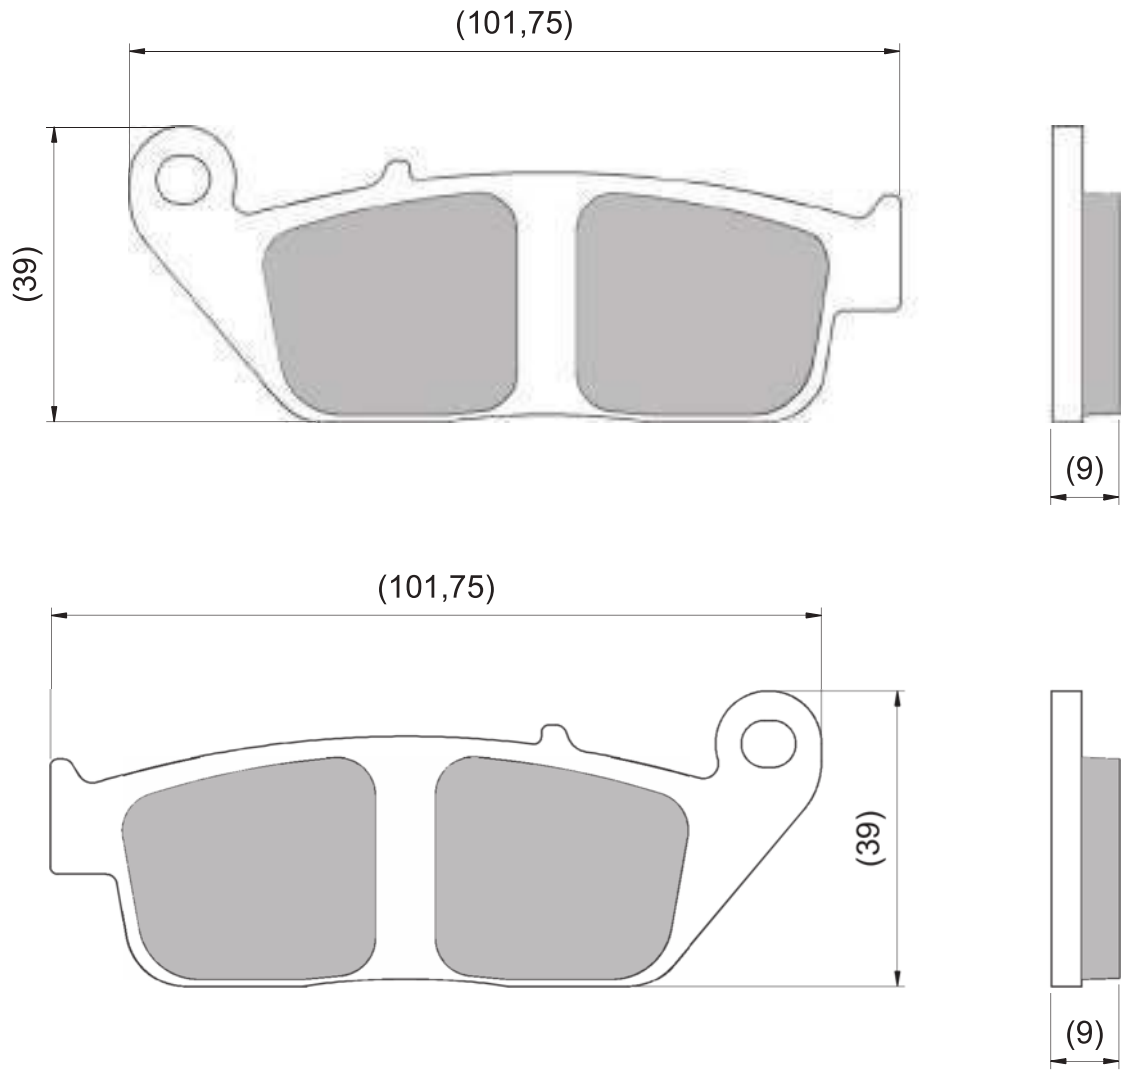

DFP-XX821

PASTILHAS
BRAKE PADS
PASTILLAS DE FRENO

MARCA / MARK	MODELO / MODEL / MODELO	CC	ANO/YEAR/AÑO	POS.	URBAN TECH	DURA TECH
					CÓDIGO / CODE / CODIGO	
HONDA	VTR	250	98-	D	–	DFP-40821
HONDA	CB SUPER FOUR	400	92-	D	–	DFP-40821
HONDA	CB 500 X/F	500	14-	D	-	DFP-40821
HONDA	NT V	650	94-	D	–	DFP-40821
HONDA	SHADOW (BRASIL)	750	06-	D	–	DFP-40821
HONDA	ST PAN EUROPEAN	1100	90-01	T	–	DFP-40821
HONDA	ST ABS - TCS	1100	92-95	T	–	DFP-40821
TRIUMPH	STREET TRIPLE	675	07-	D	--	DFP-40821
TRIUMPH	TIGER 800 C/ ABS	800	11-	D	--	DFP-40821
TRIUMPH	TIGER 800 S/ ABS	800	11-	D	--	DFP-40821
YAMAHA	MT 01	1700	05-06	T	–	DFP-40821
YAMAHA	MT 01	1700	07-	T	–	DFP-40821