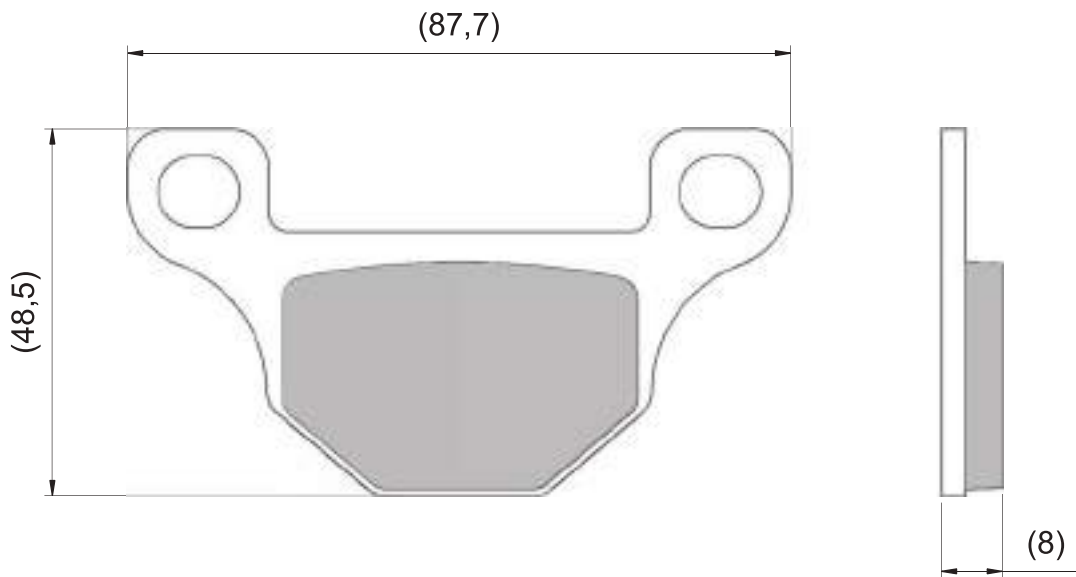

DFP-XX827

PASTILHAS
BRAKE PADS
PASTILLAS DE FRENO

MARCA / MARK	MODELO / MODEL / MODELO	CC	ANO/YEAR/AÑO	POS.	URBAN TECH	DURA TECH
					CÓDIGO / CODE / CODIGO	CÓDIGO / CODE / CODIGO
AGRALE	LEGION	125	98-	D	DFP-20827	DFP-40827
BRANDY	FT A FOSTI	125	97-	D	DFP-20827	DFP-40827
FYM	FY - 19	125	06-	D	DFP-20827	DFP-40827
KASINSKI	MAGIK	125	02-	D	DFP-20827	DFP-40827
SUZUKI	KATANA	125	Todas	D	DFP-20827	DFP-40827
SUZUKI	INTRUDER (BRASIL)	125	02-	D	DFP-20827	DFP-40827
TRAXX	FLY	125	08-	T	DFP-20827	DFP-40827