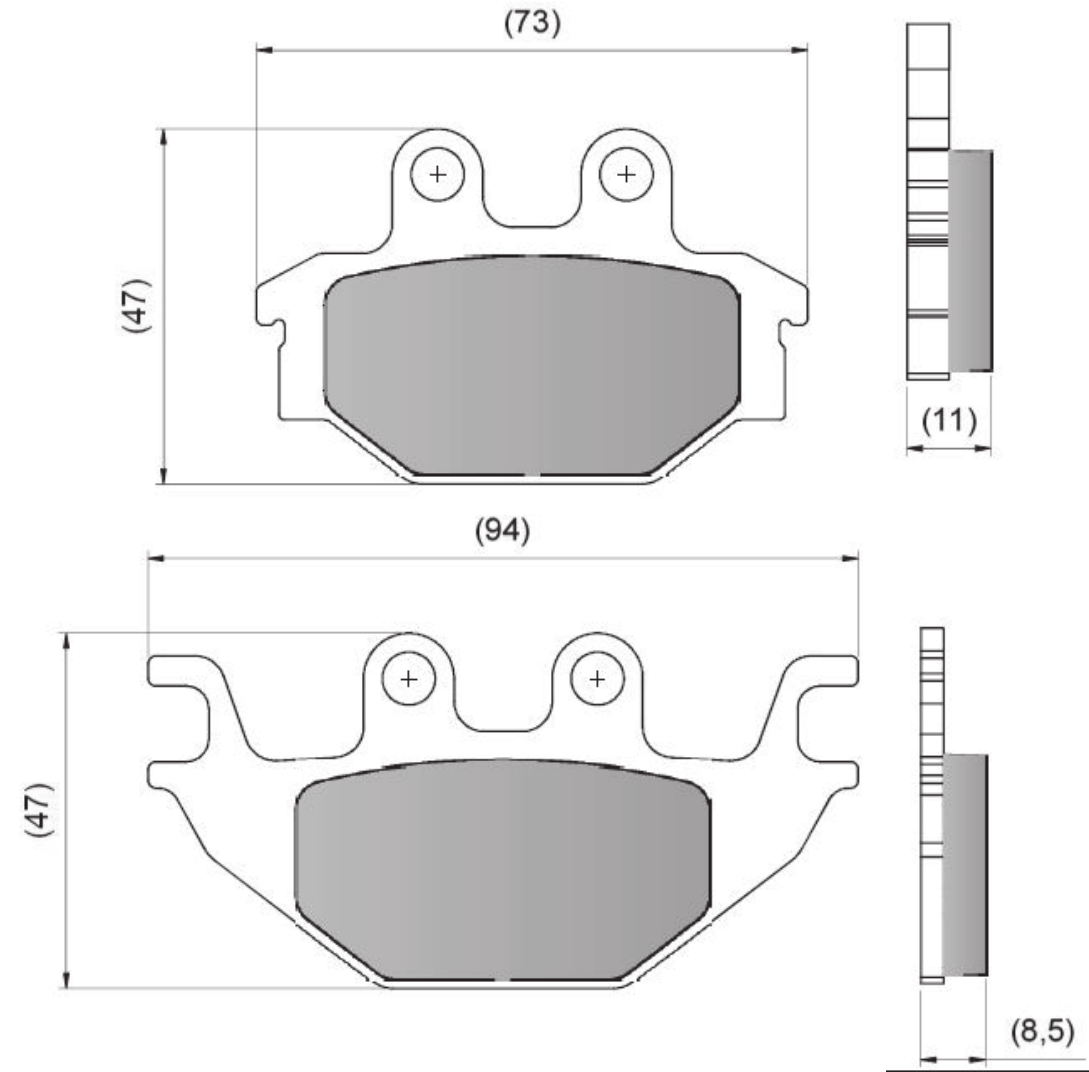

DFP-XX876

PASTILHAS
BRAKE PADS
PASTILLAS DE FRENO

MARCA / MARK	MODELO / MODEL / MODELO	CC	ANO/YEAR/AÑO	POS.	URBAN TECH	DURA TECH
					CÓDIGO / CODE / CODIGO	CÓDIGO / CODE / CODIGO
DAFRA	NEXT	250	08-	T	DFP-20876	DFP-40876