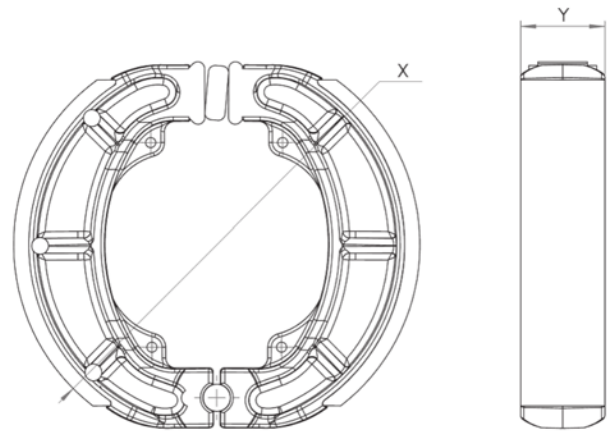

SUZUKI

KATANA	125	97-	--	DFS-00402
GSR i	150	11-	--	DFS-00402
YES	125	05-12	--	DFS-00402
INTRUDER	125	08-	--	DFS-00402

PATINS TRADICIONAL

BRAKE SHOES / ZAPATA DE FRENO TRADICIONAL

DFS-00403

ITEM/MEDIDAS	DIMENSIONAL	DIÁMETRO (X)	LARGURA (Y)
DFS-00403	STANDER	Ø 119,6	24,8