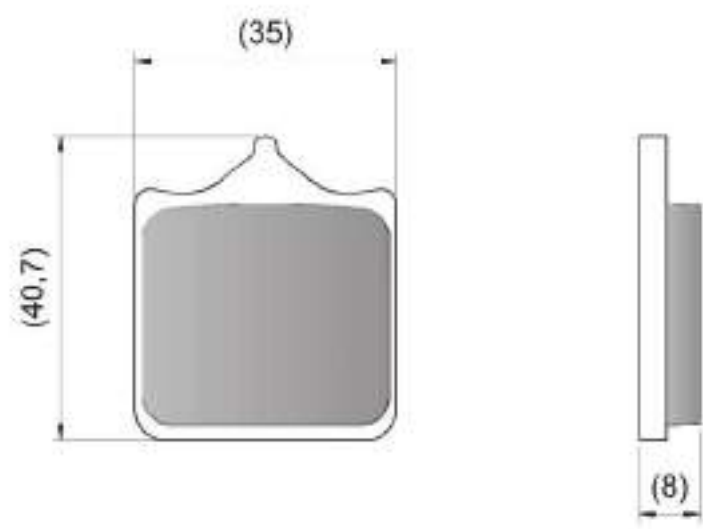

DFP-XX878

MARCA / MARK	MODELO / MODEL / MODELO	CC	ANO/YEAR/AÑO	POS.	URBAN TECH	DURA TECH
					CÓDIGO / CODE / CODIGO	
BMW	S 1000 RR C/S ABS300	1000	09-	D	--	DFP-40878