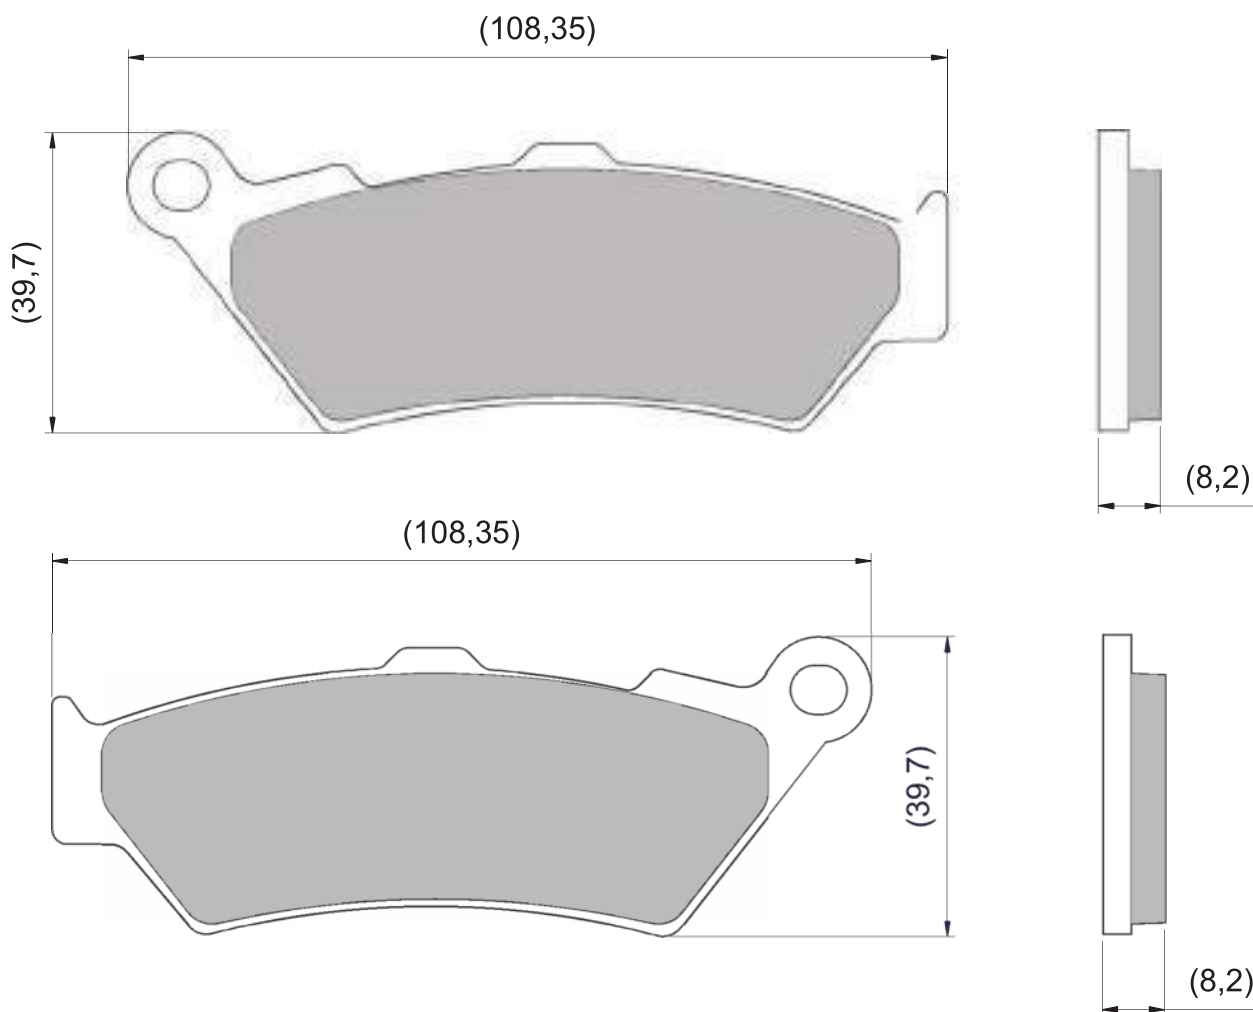

DFP-XX813

MARCA / MARK	MODELO / MODEL / MODELO	CC	ANO/YEAR/AÑO	POS.	URBAN TECH	DURA TECH
					CÓDIGO / CODE / CODIGO	
KTM	Lc4 REPLICA	660	02-	T	--	DFP-40813
KTM	SMC / SUPERMOTO	660	03-	T	--	DFP-40813
KTM	690 DUKE	690	14-	T	--	DFP-40813
YAMAHA	XT R	660	04-	T	--	DFP-40813
YAMAHA	XT X	660	04-	T	--	DFP-40813
YAMAHA	XT R (BRASIL)	660	05-	T	--	DFP-40813
YAMAHA	MT-03	660	06-	T	--	DFP-40813

PASTILHAS
BRAKE PADS
PASTILLAS DE FRENO

DFP-XX814

MARCA / MARK	MODELO / MODEL / MODELO	CC	ANO/YEAR/AÑO	POS.	URBAN TECH	DURA TECH
					CÓDIGO / CODE / CODIGO	
APRILIA	PEGASO i.e.	650	01-	D	--	DFP-40814
APRILIA	PEGASO i.e. TUSCANY TIBET RAID	650	04-	D	--	DFP-40814
APRILIA	MOTO	650	95-	D	--	DFP-40814
APRILIA	PEGASO	650	95-	D	--	DFP-40814