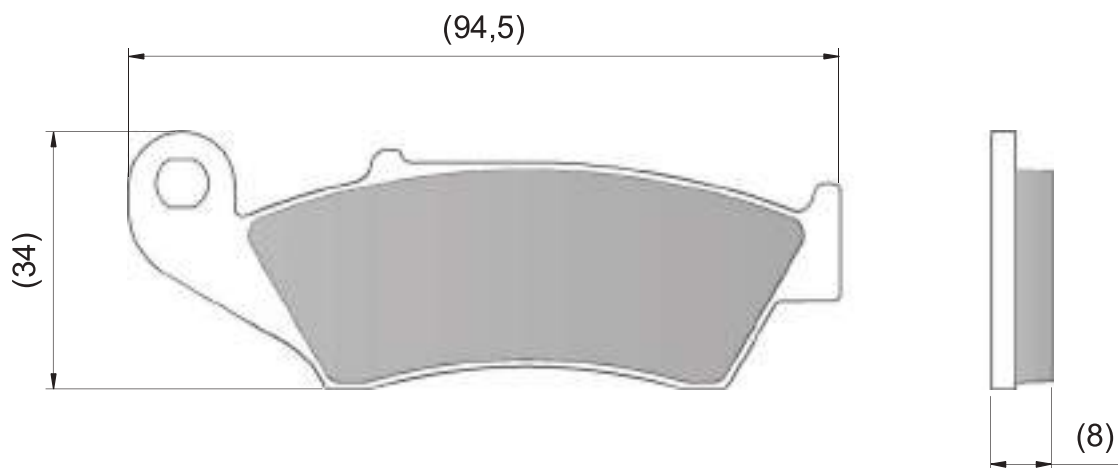

DFP-XX800

PASTILHAS
BRAKE PADS
PASTILLAS DE FRENO

MARCA / MARK	MODELO / MODEL / MODELO	CC	ANO/YEAR/AÑO	POS.	ORGÂNICA	SEMI-METÁLICA
					URBAN TECH	DURA TECH
					CÓDIGO / CODE / CODIGO	
DAFRA	SPEED	150	08-	D	DFP-20800	DFP-40800
HONDA	CG TITAN ES	125	00-03	D	DFP-20800	DFP-40800
HONDA	ML	125	83-	D	DFP-20800	DFP-40800
HONDA	TURUNA	125	83-	D	DFP-20800	DFP-40800
HONDA	CG SPORT	150	04-	D	DFP-20800	DFP-40800
HONDA	CG TITAN ESD	150	04-	D	DFP-20800	DFP-40800
HONDA	CBX AERO	150	89-	D	DFP-20800	DFP-40800
HONDA	CBX STRADA	200	94-04	D	DFP-20800	DFP-40800
KASINSKI	SETA	150	08-	D	DFP-20800	DFP-40800
SUNDOWN	FUTURE	125	04-	D	DFP-20800	DFP-40800
SUNDOWN	SCCOTER FUTURE	125	04-	D	DFP-20800	DFP-40800

DFP-XX801