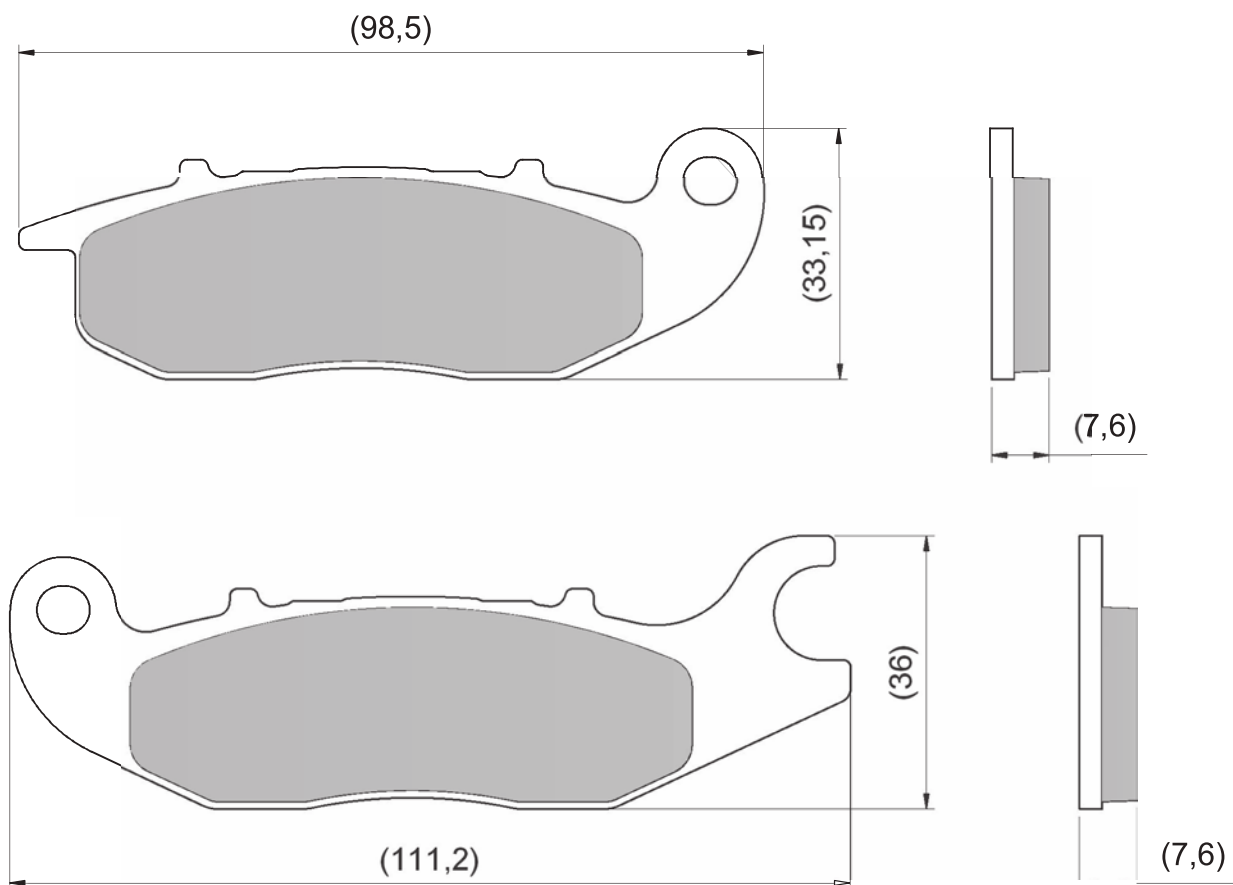

DFP-XX841

PASTILHAS
BRAKE PADS
PASTILLAS DE FRENO