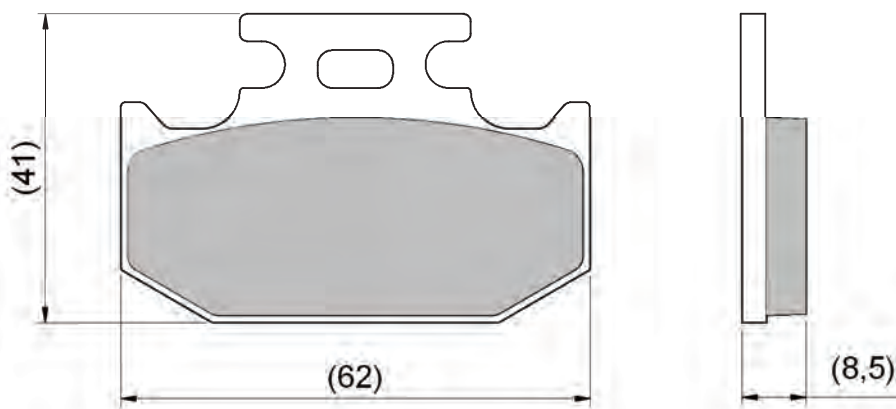

DFP-XX839

MARCA / MARK	MODELO / MODEL	CC	ANO/YEAR/AÑO	POS.	URBAN TECH	DURA TECH
					CÓDIGO / CODE / CODIGO	
YAMAHA	FAZER YS	250	10-	T	DFP-20839	DFP-40839
YAMAHA	XTZ TÉNÉRÉ	250	16-	T	DFP-20839	DFP-40839
YAMAHA	XTZ LANDER (BRASIL)	250	07-	T	DFP-20839	DFP-40839
YAMAHA	XTZ X (BRASIL)	250	08-	T	DFP-20839	DFP-40839