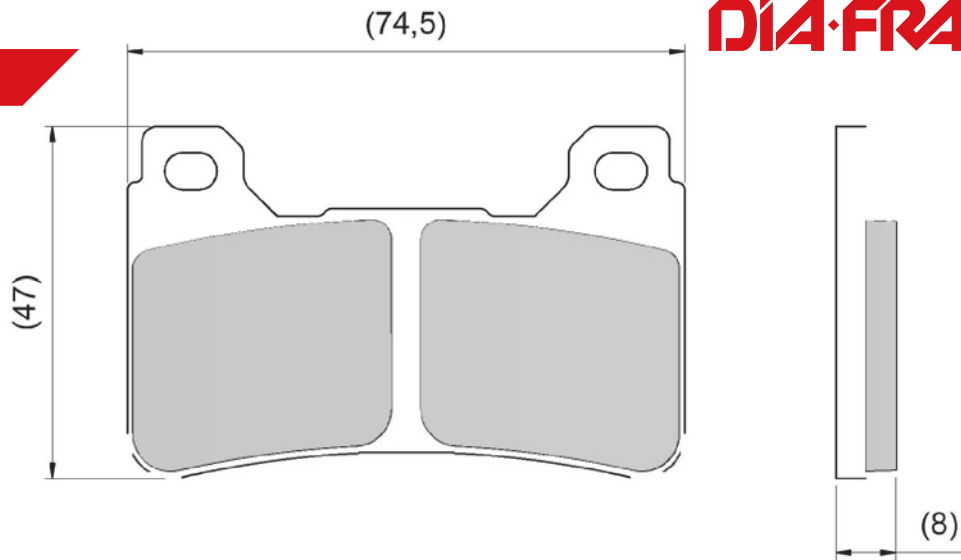

DFP-XX847

MARCA / MARK	MODELO / MODEL / MODELO	CC	ANO/YEAR/AÑO	POS.	URBAN TECH	DURA TECH
					CÓDIGO / CODE / CODIGO	CÓDIGO / CODE / CODIGO
HONDA	CBR 600 RR S/ ABS	600	05-06	D	--	DFP-40847
HONDA	CBR 600 RR C/ ABS	600	07-	D	--	DFP-40847
HONDA	CB 1000 RR FIREBLADE S/ ABS	1000	04-08	D	--	DFP-40847
HONDA	CB 1000 RR FIREBLADE C/ ABS	1000	09-	D	--	DFP-40847

PASTILHAS
BRAKE PADS
PASTILLAS DE FRENO