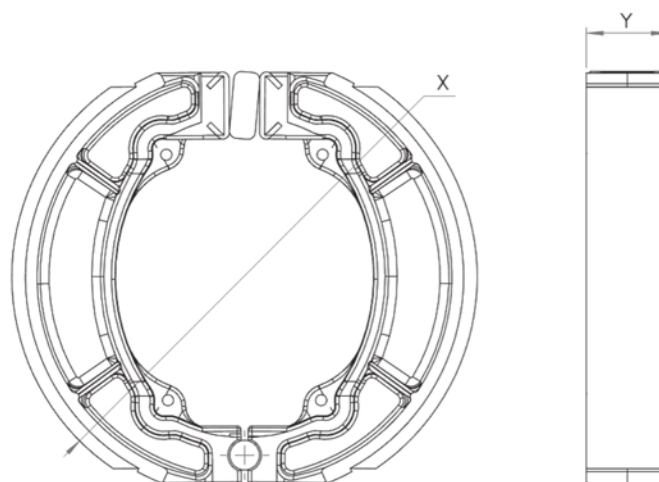

PATINS TRADICIONAL

BRAKE SHOES / ZAPATA DE FRENO TRADICIONAL

DFA-00303

ITEM/MEDIDAS	DIMENSIONAL	DIÂMETRO (X)	LARGURA (Y)
DFA-00303	STANDER	Ø 124,6	21,8

AGRALE

MODELO / MODEL / MODELO	CIL.	ANO/YEAR/AÑO	DIANTEIRO / FRONT / DELANTERO	TRASEIRO / REAR / TRASERO
			CÓDIGO / CODE / CODIGO	
STX / 16.5 Elefante	125	Todas	--	DFA-00303
SXT 27.5 E 30.0	200	Todas	--	DFA-00303

PATINS TRADICIONAL
BRAKE SHOES
ZAPATA DE FRENO TRADICIONAL