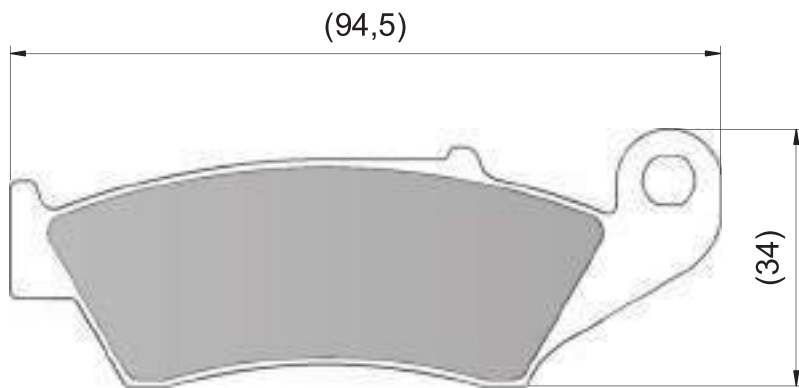

DFP-XX801

PASTILHAS
BRAKE PADS
PASTILLAS DE FRENO

MARCA / MARK	MODELO / MODEL / MODELO	CC	ANO/YEAR/AÑO	POS.	ORGÂNICA	SEMI-METÁLICA
					URBAN TECH	DURA TECH
					CÓDIGO / CODE / CODIGO	
HONDA	BIZ +	125	06-	D	DFP-20801	DFP-40801
HONDA	NXR BROS ESD	150	03-	D	DFP-20801	DFP-40801
HONDA	NX	150	89-	D	DFP-20801	DFP-40801
HONDA	NXR BROS 160 ESDD	160	15-	D	DFP-20801	DFP-40801
HONDA	XRE 190	190	16-	D	DFP-20801	DFP-20801
HONDA	NX (BRASIL)	200	94-	D	DFP-20801	DFP-40801
HONDA	XR (BRASIL)	200	94-	D	DFP-20801	DFP-40801
HONDA	XR TORNADO	250	01-09	D	DFP-20801	DFP-40801
HONDA	XRE (BRASIL) S/ ABS	300	09-	D	DFP-20801	DFP-40801
HONDA	NX SAHARA (BRASIL)	350	91-	D	DFP-20801	DFP-40801
HONDA	NX 4 FALCON	400	99-	D	DFP-20801	DFP-40801
HONDA	VFR	750	88-93	T	--	DFP-40801
SHINERAY	BOLT 250	250	Todas	D	DFP-20801	DFP-40801

DFP-XX802