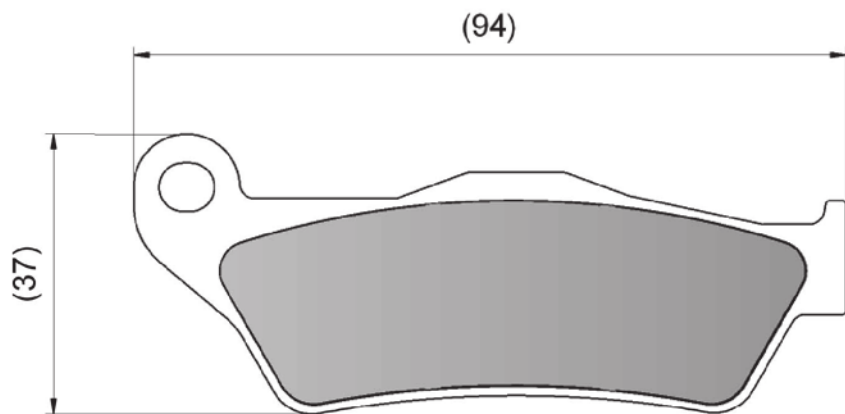

DFP-XX875

PASTILHAS
BRAKE PADS
PASTILLAS DE FRENO

MARCA / MARK	MODELO / MODEL / MODELO	CC	ANO/YEAR/AÑO	POS.	URBAN TECH	DURA TECH
					CÓDIGO / CODE / CODIGO	
YAMAHA	FZ 16 ST / FAZER (IKS 2/3)	160	11-	D	DFP-20875	DFP-40875