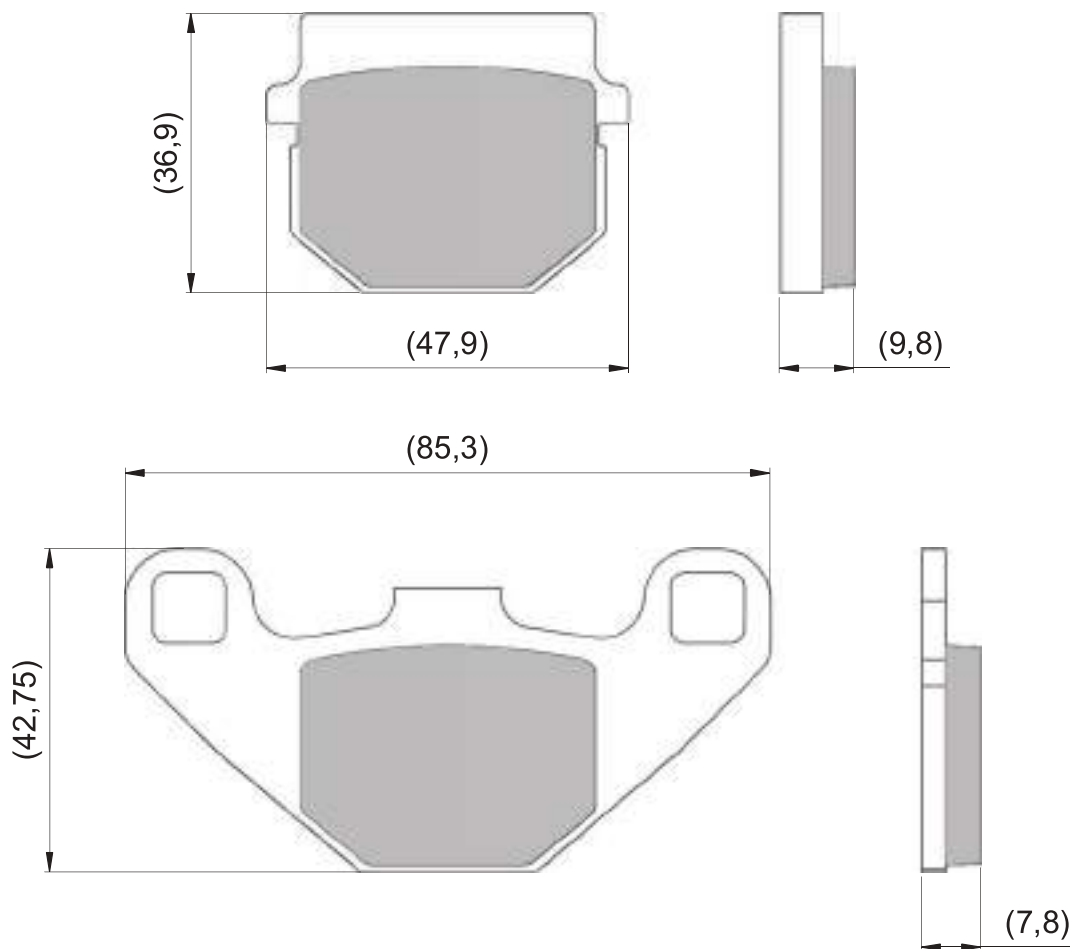

DFP-XX817

PASTILHAS
BRAKE PADS
PASTILLAS DE FRENO

MARCA / MARK	MODELO / MODEL / MODELO	CC	ANO/YEAR/AÑO	POS.	URBAN TECH	DURA TECH
					CÓDIGO / CODE / CODIGO	
YAMAHA	DT 125 LC/R	125	85-86	D	DFP-20817	--
YAMAHA	TDR 125R	125	93-	T	DFP-20817	--

DFP-XX818