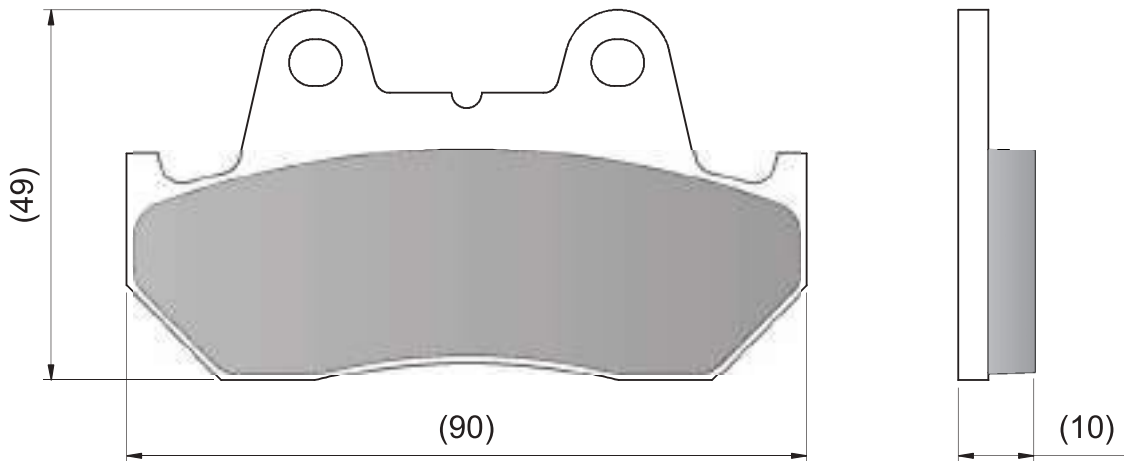

DFP-XX832

PASTILHAS
BRAKE PADS
PASTILLAS DE FRENO

MARCA / MARK	MODELO / MODEL / MODELO	CC	ANO/YEAR/AÑO	POS.	URBAN TECH	DURA TECH
					CÓDIGO / CODE / CODIGO	
HONDA	CN SCOOTER	250	88-92	D	--	DFP-40832
HONDA	CB F / F2	900	81-84	D	--	DFP-40832
HONDA	CBX F (BRASIL)	750	86-	T	--	DFP-40832
HONDA	CBX	1000	81-	D	--	DFP-40832
HONDA	VF C / S	1100	83-86	D	--	DFP-40832

DFP-XX833