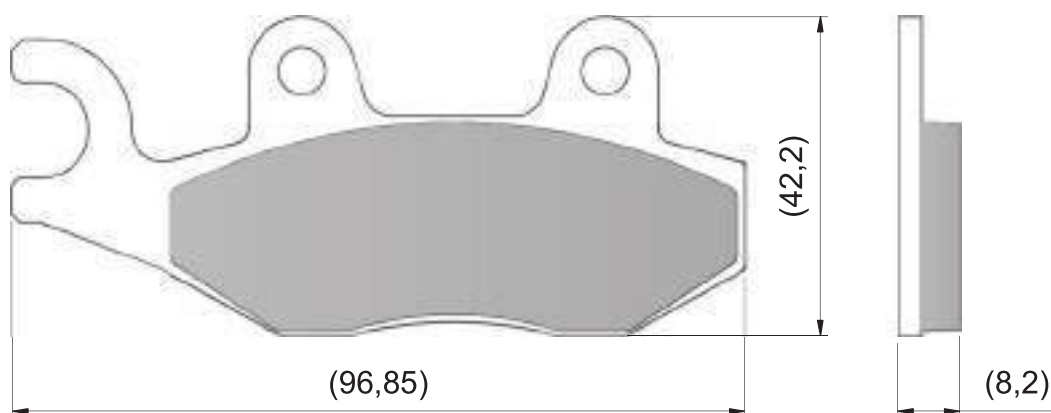

DFP-XX803

PASTILHAS
BRAKE PADS
PASTILLAS DE FRENO

MARCA / MARK	MODELO / MODEL / MODELO	CC	ANO/YEAR/AÑO	POS.	URBAN TECH	DURA TECH
					CÓDIGO / CODE / CODIGO	CÓDIGO / CODE / CODIGO
DAFRA	KANSAS	150	08-	D	DFP-20803	DFP-40803
HYOSUNG	AQUILA	125	00-	D	DFP-20803	DFP-40803
KAWASAKI	KX G/H/J	125	89-93	D	DFP-20803	DFP-40803
KAWASAKI	KDX E5	200	93	D	DFP-20803	DFP-40803
KAWASAKI	KDX SR/D1-D4	250	91-94	D	DFP-20803	DFP-40803
KAWASAKI	KX G1/H1-2/J1-2	250	89-93	D	DFP-20803	DFP-40803
KAWASAKI	KLF C1-C12 BAIYOU (LE)	300	89-	D	DFP-20803	DFP-40803
KAWASAKI	KLF B1-B7 BAYOU (LE)	400	93-99	D	DFP-20803	DFP-40803
KAWASAKI	KX E1-E5	500	89-93	D	DFP-20803	DFP-40803
KAWASAKI	KVF BRUTE FORCE 4x4 (LE)	650	05-	D	DFP-20803	DFP-40803
KAWASAKI	KVF BRUTE FORCE 4x4 i (LE)	750	05-	D	--	DFP-40803
SHINERAY	EXPLORER	150	Todas	D	DFP-20803	DFP-40803
SHINERAY	DISCOVERY	250	Todas	D	DFP-20803	DFP-40803
SUZUKI	EN YES (BRASIL)	125	04-	D	DFP-20803	DFP-40803
SUZUKI	RM J	125	88-	D	DFP-20803	DFP-40803
SUZUKI	RM K / L	125	89-90	D	DFP-20803	DFP-40803
SUZUKI	RM M/N/P/R/S	125	91-95	D	DFP-20803	DFP-40803