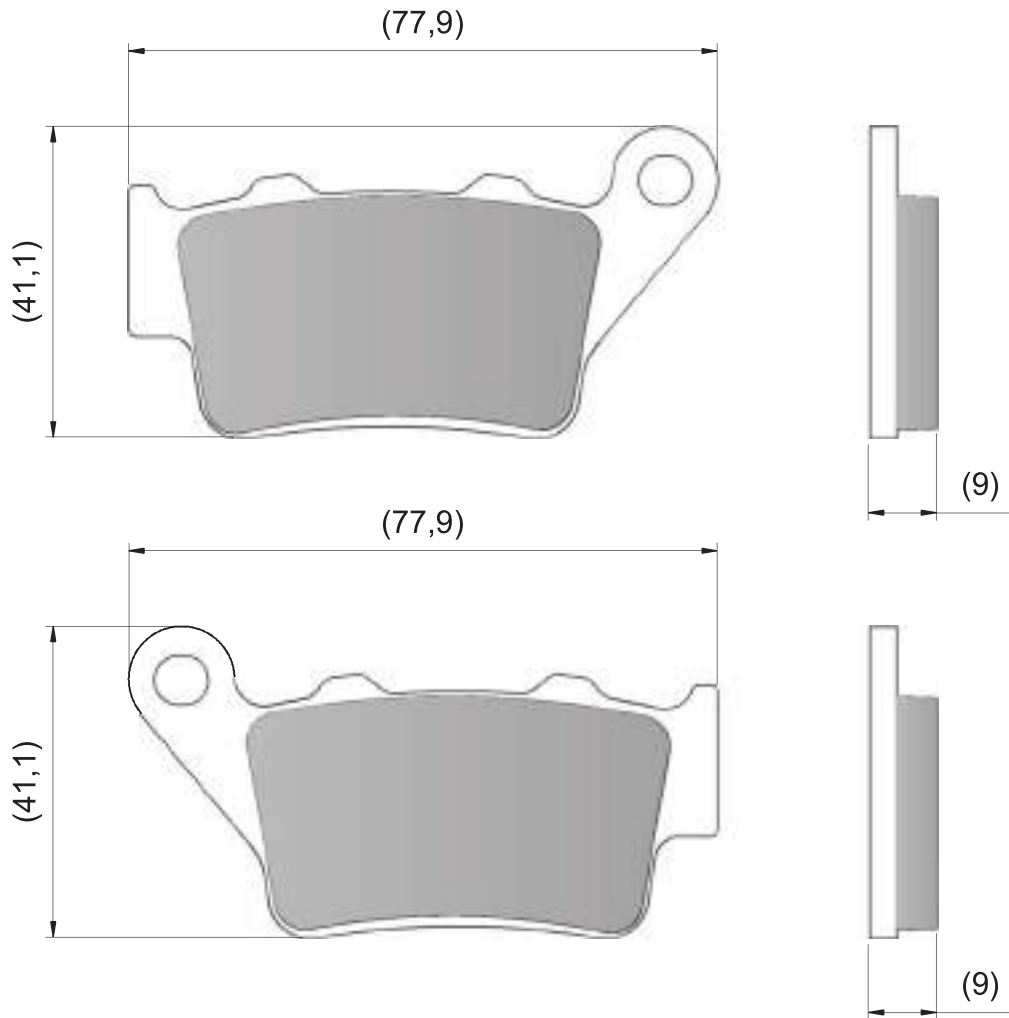

DFP-XX811

MARCA / MARK	MODELO / MODEL / MODELO	CC	ANO/YEAR/AÑO	POS.	URBAN TECH	DURA TECH
					CÓDIGO / CODE / CODIGO	CÓDIGO / CODE / CODIGO
YAMAHA	DT Z (BRASIL)	180	88-92	D	--	DFP-40811
YAMAHA	TDR (BRASIL)	180	88-92	D	--	DFP-40811
YAMAHA	XT Z TÉNÉRÉ	600	87-	D	--	DFP-40811
YAMAHA	XT Z TÉNÉRÉ (BRASIL)	600	87-93	D	--	DFP-40811

PASTILHAS
BRAKE PADS
PASTILLAS DE FRENO

DFP-XX813