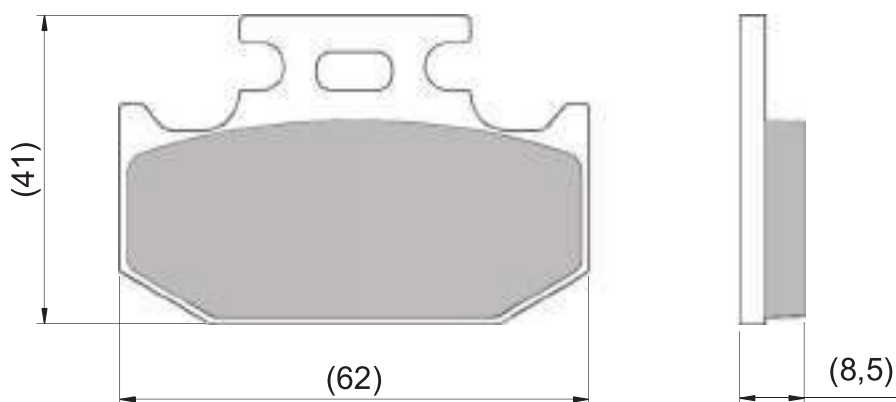

DFP-XX823

PASTILHAS
BRAKE PADS
PASTILLAS DE FRENO

MARCA / MARK	MODELO / MODEL / MODELO	CC	ANO/YEAR/AÑO	POS.	URBAN TECH	DURA TECH
					CÓDIGO / CODE / CODIGO	CÓDIGO / CODE / CODIGO
CANNONDALE	MX	400	00-	T	DFP-20823	DFP-40823
CANNONDALE	S	440	03-	T	DFP-20823	DFP-40823
CANNONDALE	C R / E A/R	440	03-	T	DFP-20823	DFP-40823
CANNONDALE	X	440	03-	T	DFP-20823	DFP-40823

KAWASAKI	KDX A/B	125	90-	T	DFP-20823	DFP-40823
KAWASAKI	KX G/H/J	125	89-93	T	DFP-20823	DFP-40823
KAWASAKI	KX K1	125	94-	T	DFP-20823	DFP-40823
KAWASAKI	KDX SR/E1-E4	200	89-92	T	DFP-20823	DFP-40823
KAWASAKI	KDX E5	200	93-	T	DFP-20823	DFP-40823
KAWASAKI	KDX E6/H1-H3	200	94-	T	DFP-20823	DFP-40823
KAWASAKI	KDX R A4	220	97-	T	DFP-20823	DFP-40823
KAWASAKI	KDX SR/D1-D4	250	91-94	T	DFP-20823	DFP-40823
KAWASAKI	KX G1/H1-2/J1-2	250	89-93	T	DFP-20823	DFP-40823
KAWASAKI	KLX D1-D4/ES	250	93-96	T	DFP-20823	DFP-40823
KAWASAKI	KX K1	250	94-	T	DFP-20823	DFP-40823
KAWASAKI	KX E1-E5	500	89-93	T	DFP-20823	DFP-40823
KAWASAKI	KX E6-E7	500	94-95	T	DFP-20823	DFP-40823
KAWASAKI	KLX A1-3/C1-4	650	93-96	T	DFP-20823	DFP-40823

SUZUKI	RM K / L	125	89-90	T	DFP-20823	DFP-40823
SUZUKI	RM M/N/P/R/S	125	91-95	T	DFP-20823	DFP-40823
SUZUKI	RM K / L	250	89-90	T	DFP-20823	DFP-40823
SUZUKI	RM M/N/P/R/S	250	91-95	T	DFP-20823	DFP-40823
SUZUKI	RMX K/L/M/N/P/R/S	250	89-95	T	DFP-20823	DFP-40823
SUZUKI	RMX T/W	250	96-98	T	DFP-20823	DFP-40823
SUZUKI	DR L/M/N/P/R/S	350	90-	T	DFP-20823	DFP-40823
SUZUKI	DR S/SH/SL/SM/SN/SP/SR/SE	350	90-96	T	DFP-20823	DFP-40823
SUZUKI	DR V/W/X	350	97-	T	DFP-20823	DFP-40823
SUZUKI	DR SE T/W	650	96-	T	DFP-20823	DFP-40823