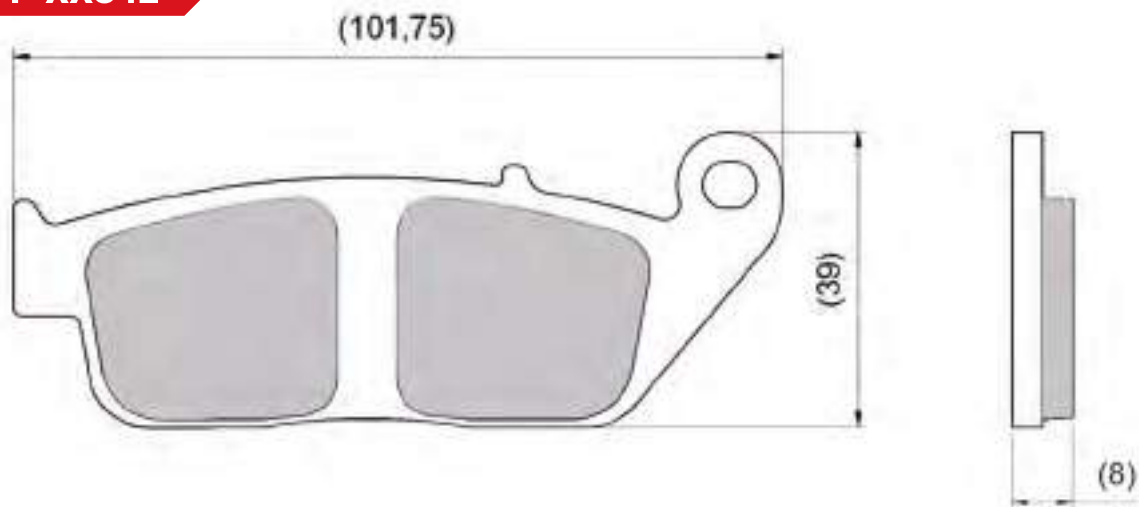

DFP-XX842

MARCA / MARK	MODELO / MODEL / MODELO	CC	ANO/YEAR/AÑO	POS.	URBAN TECH	DURA TECH
					CÓDIGO / CODE / CODIGO	CÓDIGO / CODE / CODIGO
CAGIVA	GRAN CANYON	900	99-	D	--	DFP-40842
CAGIVA	NAVIGATOR / T	1000	00-	D	--	DFP-40842
HONDA	RS R COMPETIÇÃO	125	91-95	D	--	DFP-40842
HONDA	CBR R S/ ABS	250	11-13	D	--	DFP-40842
HONDA	CB TWISTER	250	15-	D	--	DFP-40842
HONDA	CBR RR	400	88-	D	--	DFP-40842
HONDA	CB F	600	04-	D	--	DFP-40842
HONDA	CB HORNET	600	98-02	D	--	DFP-40842
HONDA	CB HORNET S/ABS (BRASIL)	600	04-07	D	--	DFP-40842
HONDA	CB HORNET S/ABS (BRASIL)	600	08-	D	--	DFP-40842
HONDA	CBR F3	600	95-98	D	--	DFP-40842
HONDA	VT SHADOW (BRASIL)	600	94-	D	--	DFP-40842
HONDA	FMX	650	05-	D	--	DFP-40842
HONDA	VFR F	750	88-98	D	--	DFP-40842
HONDA	PC PACIFIC COAST	800	89-97	D	--	DFP-40842
HONDA	CBR F	1000	89-92	D	--	DFP-40842
HONDA	CB 1000R S/ ABS	1000	08-	D	--	DFP-40842
HONDA	ST ABS - TCS	1100	92-95	D	--	DFP-40842
HONDA	ST PAN EUROPEAN	1100	90-01	D	--	DFP-40842
HONDA	VT C / C2 SHADOW	1100	95-97	D	--	DFP-40842
HONDA	VT C SHADOW	1100	94-96	D	--	DFP-40842
HONDA	VTX C/S	1300	03-	D	--	DFP-40842
HONDA	GL F6 VALKYRIE	1500	96-02	D	--	DFP-40842
KYMCO	Xciting	250	04-	D	--	DFP-40842
KYMCO	Xciting	500	04-	T	--	DFP-40842
SUZUKI	GSF N / S BANDIT	600	95-99	D	--	DFP-40842
SUZUKI	RF R	600	93-96	D	--	DFP-40842
SUZUKI	AN BURGMAN	650	02-	D	--	DFP-40842
SUZUKI	AN BURGMAN EXECUTIVE	650	04-	D	--	DFP-40842