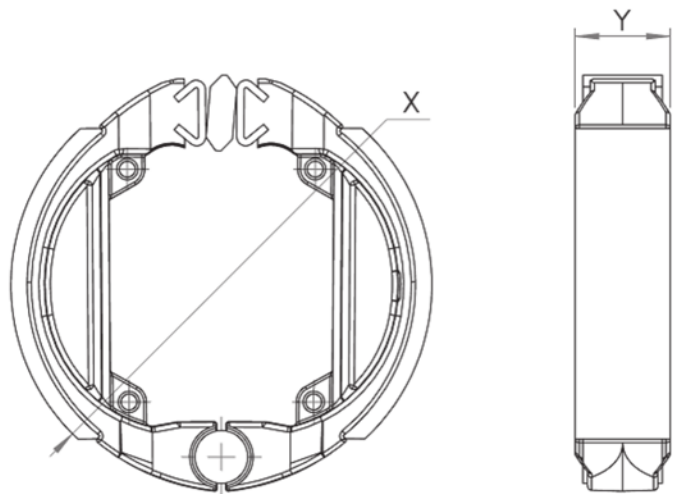

PATINS TRADICIONAL

BRAKE SHOES / ZAPATA DE FRENO TRADICIONAL

DFC-00401

ITEM/MEDIDAS	DIMENSIONAL	DIÁMETRO (X)	LARGURA (Y)
DFC-00401	STANDER	Ø 79,6	17,8