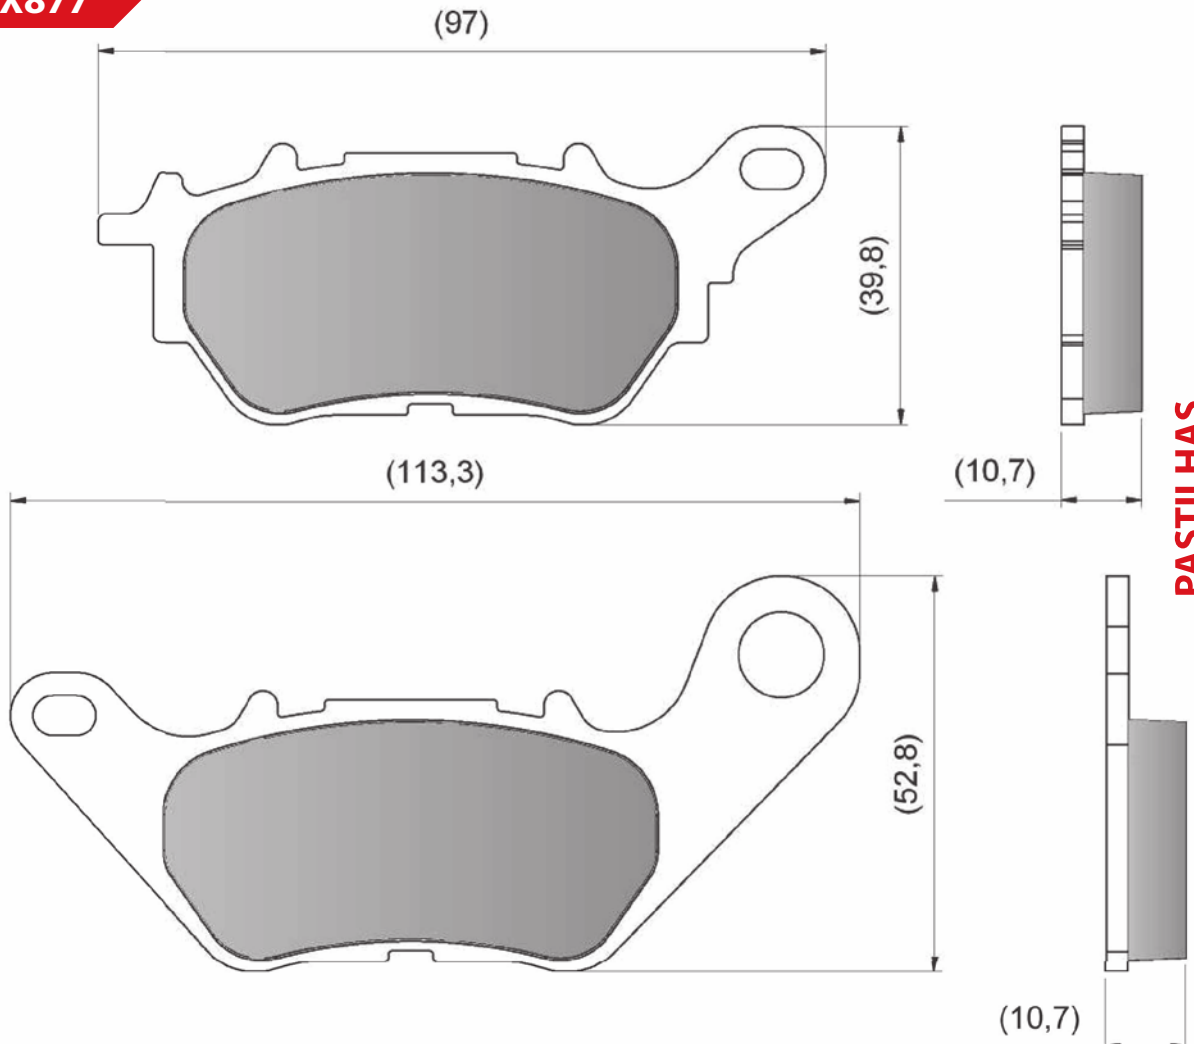

DFP-XX877

PASTILHAS
BRAKE PADS
PASTILLAS DE FRENO

MARCA / MARK	MODELO / MODEL / MODELO	CC	ANO/YEAR/AÑO	POS.	URBAN TECH	DURA TECH
					CÓDIGO / CODE / CODIGO	
YAMAHA	YZF R3	320	15-	T	DFP-20877	DFP-40877
YAMAHA	MT-03	320	15-	T	DFP-20877	DFP-40877