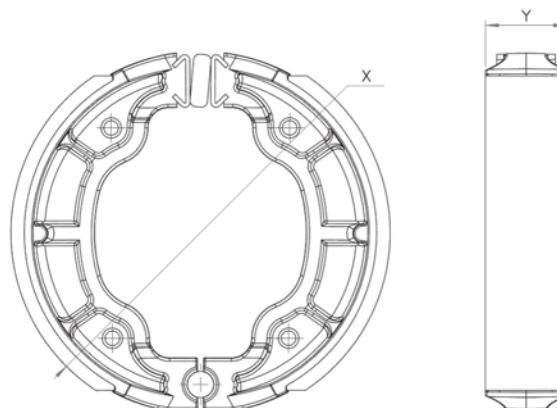

DFY-00211

ITEM/MEDIDAS	DIMENSIONAL	DIÂMETRO (X)	LARGURA (Y)
DFY-00211	STANDER	Ø 129,6	27,8
DFY-00211A	SOB MEDIDA+0,25	Ø 130,1	27,8
DFY-00211B	SOB MEDIDA+0,50	Ø 130,6	27,8