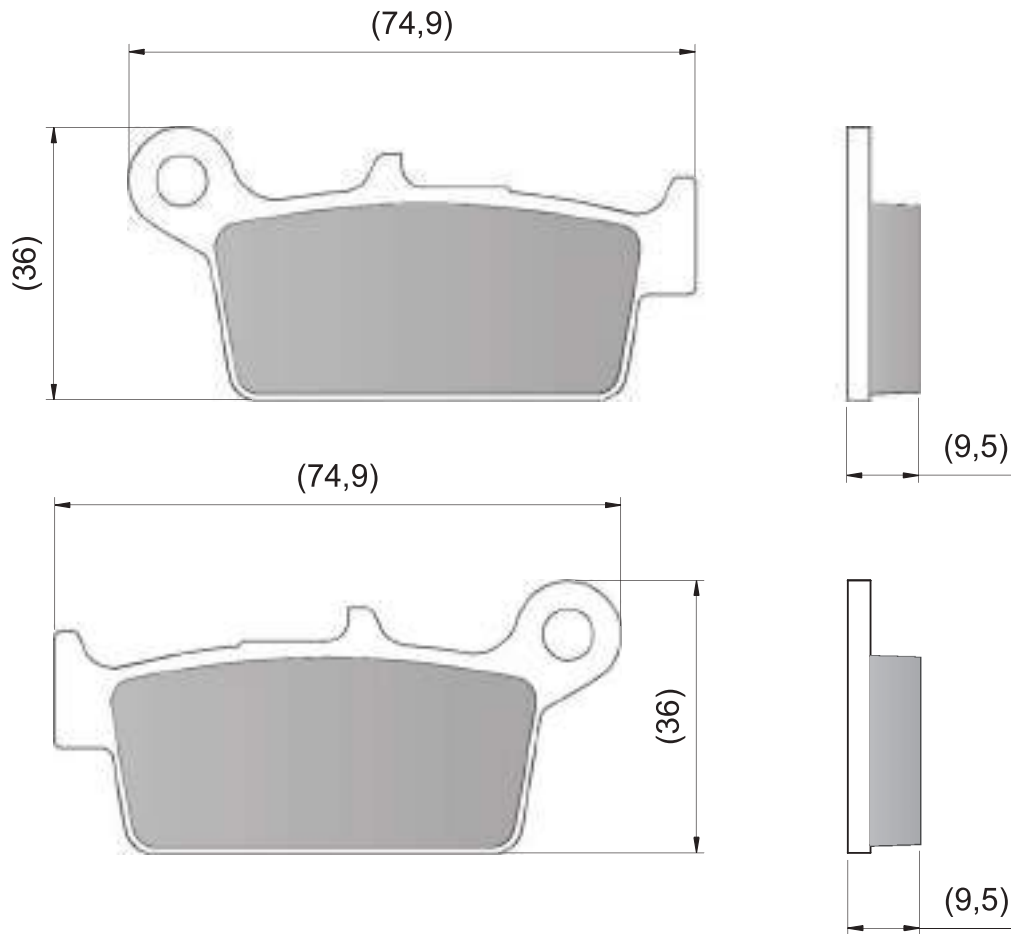

DFP-XX803

MARCA / MARK	MODELO / MODEL / MODELO	CC	ANO/YEAR/AÑO	POS.	URBAN TECH	DURA TECH
					CÓDIGO / CODE / CODIGO	CÓDIGO / CODE / CODIGO
YAMAHA	RHINO (L E)	660	05-	D	DFP-20803	DFP-40803
YAMAHA	YFM R RAPTOR (L E)	700	06-	D	--	DFP-40803
YAMAHA	XTZ SUPER TÉNÉRÉ (LE)	750	89-	D	--	DFP-40803

DFP-XX804

PASTILHAS
BRAKE PADS
PASTILLAS DE FRENO

MARCA / MARK	MODELO / MODEL / MODELO	CC	ANO/YEAR	POS.	URBAN TECH	DURA TECH
					CÓDIGO / CODE / CODIGO	CÓDIGO / CODE / CODIGO
GAS GAS	SM	125	02-	T	DFP-20804	DFP-40804
GAS GAS	EC	125	00-	T	DFP-20804	DFP-40804
GAS GAS	MC	125	03-	T	DFP-20804	DFP-40804
GAS GAS	EC	200	00-	T	DFP-20804	DFP-40804
GAS GAS	SM	250	02-	T	DFP-20804	DFP-40804
GAS GAS	EC	250	00-	T	DFP-20804	DFP-40804
GAS GAS	EC FSE	250	02-	T	DFP-20804	DFP-40804
GAS GAS	MC	250	00-	T	DFP-20804	DFP-40804
GAS GAS	EC	300	00-	T	DFP-20804	DFP-40804
GAS GAS	EC FSE	400	02-	T	DFP-20804	DFP-40804
GAS GAS	FSE	450	03-	T	DFP-20804	DFP-40804