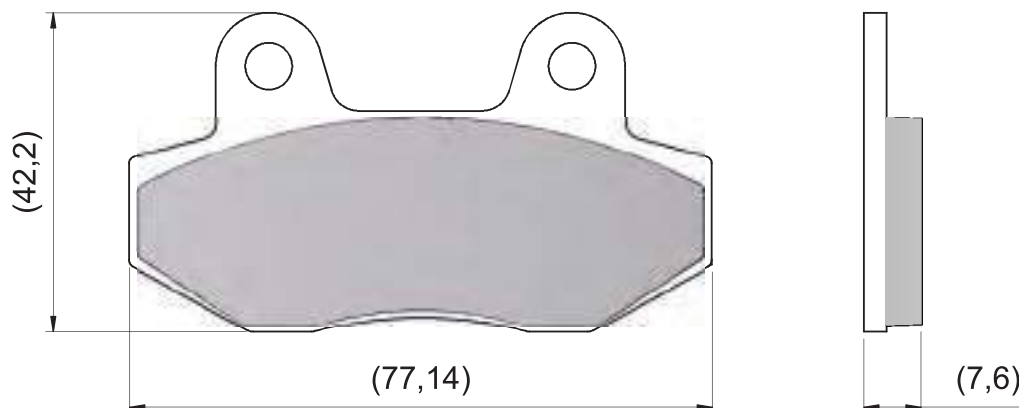

DFP-XX846

MARCA / MARK	MODELO / MODEL / MODELO	CC	ANO/YEAR/AÑO	POS.	URBAN TECH	DURA TECH
					CÓDIGO / CODE / CODIGO	CÓDIGO / CODE / CODIGO
DAFRA	LASER	150	08-	D	DFP-20846	DFP-40846
HONDA	NSR	50	89-90	D	DFP-20846	DFP-40846
HONDA	MBX DX	80	82-	D	DFP-20846	DFP-40846
HONDA	MBX SW / SWD	80	83-	D	DFP-20846	DFP-40846
HONDA	MBX RWB	125	84-	D	DFP-20846	DFP-40846
HONDA	CB REBEL	250	86-	D	DFP-20846	DFP-40846
HYOSUNG	GT COMET	250	03-	D/T	DFP-20846	DFP-40846
KASINSKI	RX	125	00-	D	DFP-20846	DFP-40846
KASINSKI	COMET	250	05-	D/T	DFP-20846	DFP-40846
KASINSKI	GV MIRAGE	250	01-	D	DFP-20846	DFP-40846
KASINSKI	COMET	650	05-	D/T	--	DFP-40846
KYMCO	CK	125	04-	D	DFP-20846	DFP-40846
KYMCO	SPIKE	125	02-	D	DFP-20846	DFP-40846