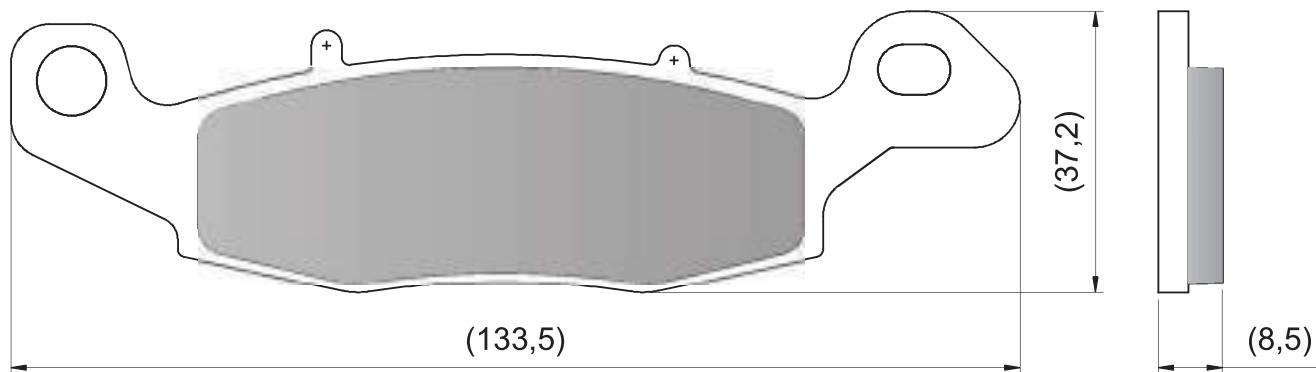

DFP-XX829

PASTILHAS
BRAKE PADS
PASTILLAS DE FRENO

MARCA / MARK	MODELO / MODEL / MODELO	CC	ANO/YEAR/AÑO	POS.	URBAN TECH	DURA TECH
					CÓDIGO / CODE / CODIGO	
KAWASAKI	ER-5	500	01-	D	--	DFP-40829
KAWASAKI	KLR	650	99-	D	--	DFP-40829
KAWASAKI	Z S (LE)	750	05-	D	--	DFP-40829
KAWASAKI	ZR ZEPHIR (LE)	750	96-	D	--	DFP-40829
KAWASAKI	ZR-7 (LE)	750	99-	D	--	DFP-40829
KAWASAKI	ZR-7S (LE)	750	01-	D	--	DFP-40829
KAWASAKI	VN CLASSIC	800	98-	D	--	DFP-40829
KAWASAKI	VN DRIFTER	800	99-02	D	--	DFP-40829
KAWASAKI	KLV (LE)	1000	04-	D	--	DFP-40829
KAWASAKI	ZEPHIR (LE)	1100	97-	D	--	DFP-40829
KAWASAKI	GPZ (LE)	1100	95-96	D	--	DFP-40829
KAWASAKI	VN CLASSIC TOURER Fi (LE)	1500	00-	D	--	DFP-40829
KAWASAKI	VN DRIFTER	1500	99-02	D	--	DFP-40829
KAWASAKI	VN CLASSIC (LE)	1600	03-	D	--	DFP-40829
SUZUKI	GSF BANDIT/S BANDIT (LE)	600	00-04	D	--	DFP-40829
SUZUKI	DL V-STROM (LE)	650	04-	D	--	DFP-40829
SUZUKI	GSF BANDIT/S BANDIT (LE)	650	05-	D	--	DFP-40829
SUZUKI	GSF BANDIT/S BANDIT (LE)	650	06-	D	--	DFP-40829
SUZUKI	SV S (LE)	650	03-	D	--	DFP-40829
SUZUKI	GSX FW (LE)	750	98-02	D	--	DFP-40829
SUZUKI	DR ST BIG	800	96-	D	--	DFP-40829
SUZUKI	DL V-STROM (LE)	1000	02-	D	--	DFP-40829
SUZUKI	GSX G (LE)	1100	96-	D	--	DFP-40829
SUZUKI	C 90 BOULEVARD (LE)	1500	05-	D	--	DFP-40829
SUZUKI	C INTRUDER (LE)	1500	05-	D	--	DFP-40829
SUZUKI	VL INTRUDER LC (LE)	1500	02-	D	--	DFP-40829