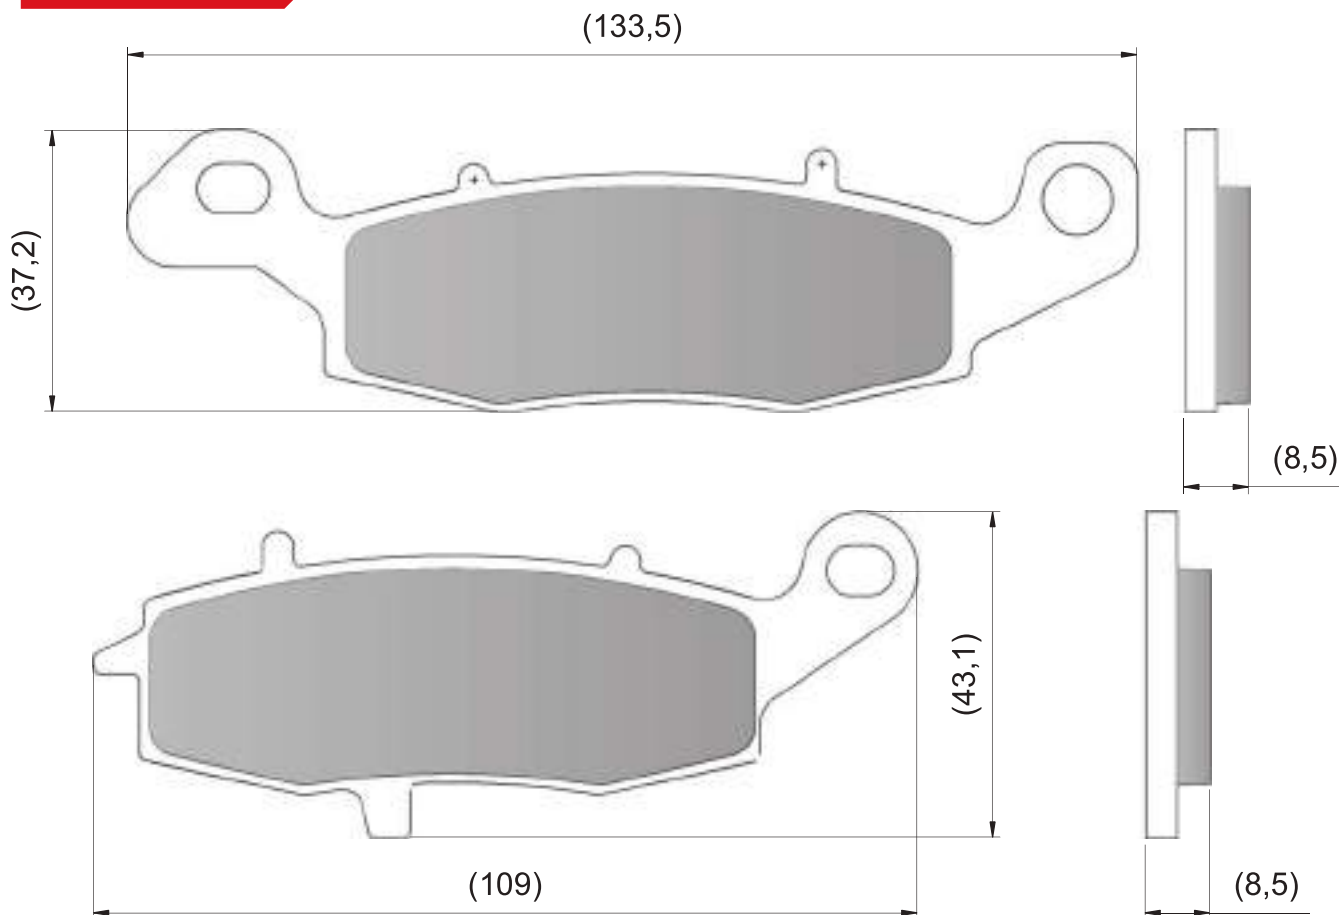

DFP-XX828

PASTILHAS
BRAKE PADS
PASTILLAS DE FRENO

MARCA / MARK	MODELO / MODEL / MODELO	CC	ANO/YEAR/AÑO	POS.	URBAN TECH	DURA TECH
					CÓDIGO / CODE / CODIGO	
KAWASAKI	ZR-7S (LD)	750	01-	D	--	DFP-40828
KAWASAKI	ZR-7S (LE)	750	01-	T	--	DFP-40828
KAWASAKI	Z S (LD)	750	05-	D	--	DFP-40828
KAWASAKI	ZR ZEPHIR (LD)	750	96-	D	--	DFP-40828
KAWASAKI	ZR-7 (LD)	750	99-	D	--	DFP-40828
KAWASAKI	ZR-7 (LE)	750	99-	T	--	DFP-40828
KAWASAKI	VN DRIFTER	800	99-02	T	--	DFP-40828
KAWASAKI	KLV (LD)	1000	04-	D	--	DFP-40828
KAWASAKI	GPZ (LD)	1100	95-96	D	--	DFP-40828
KAWASAKI	ZEPHIR (LD)	1100	97-	D	--	DFP-40828
KAWASAKI	VN MEAN STREAK	1500	02-03	T	--	DFP-40828
KAWASAKI	VN CLASSIC TOURER Fi (LD)	1500	00-	D	--	DFP-40828
KAWASAKI	VN DRIFTER	1500	99-02	T	--	DFP-40828
KAWASAKI	VN CLASSIC (LD)	1600	03-	D/T	--	DFP-40828
KAWASAKI	VN CLASSIC (LE)	1600	03-	T	--	DFP-40828
KAWASAKI	VN MEAN STREAK	1600	05-	T	--	DFP-40828
KAWASAKI	VN	2000	04-	T	--	DFP-40828