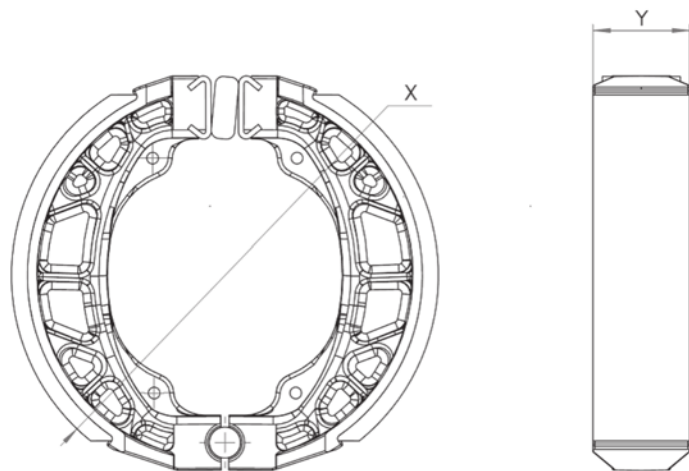

PATINS TRADICIONAL
BRAKE SHOES
ZAPATA DE FRENO TRADICIONAL

DFH-00120

ITEM/MEDIDAS	DIMENSIONAL	DIÁMETRO (X)	LARGURA (Y)
DFH-00120	STANDER	Ø 109,6	24,8
DFH-00120 A	SOB MEDIDA+0,25	Ø 110,1	24,8
DFH-00120 B	SOB MEDIDA+0,50	Ø 110,6	24,8