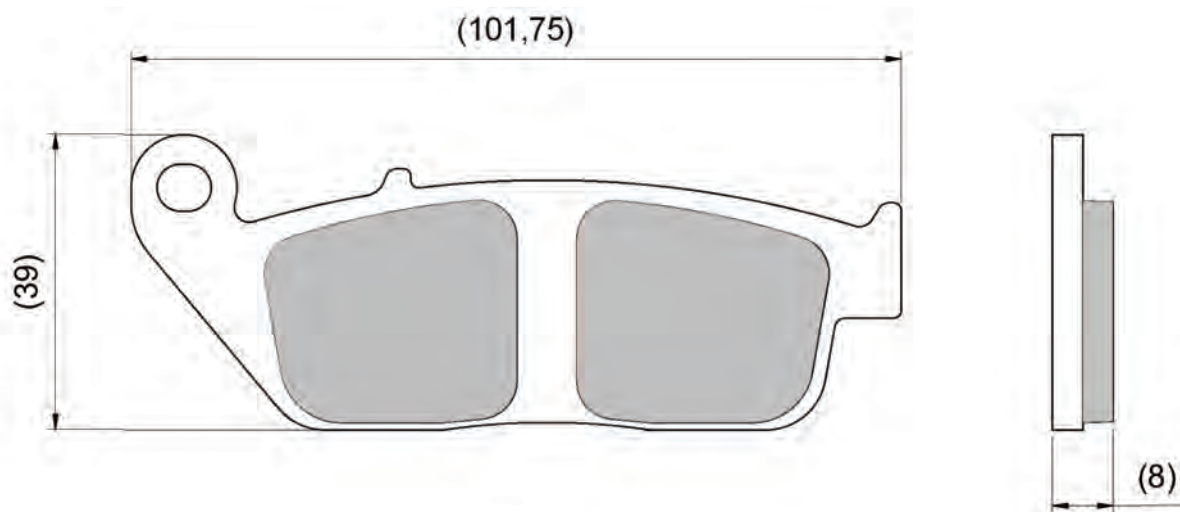

DFP-XX841

PASTILHAS
BRAKE PADS
PASTILLAS DE FRENO

MARCA / MARK	MODELO / MODEL / MODELO	CC	ANO/YEAR/AÑO	POS.	URBAN TECH	DURA TECH
					CÓDIGO / CODE / CODIGO	CÓDIGO / CODE / CODIGO
HONDA	ANF INNOVA	125	03-	D	DFP-20841	DFP-40841
HONDA	CB TT	125	90-	D	DFP-20841	DFP-40841
HONDA	CBR R	150	00-	D	DFP-20841	DFP-40841
HONDA	CG TITAN MIX ESD	150	09-	D	DFP-20841	DFP-40841
HONDA	CG TITAN EX	150	15-	D	DFP-20841	DFP-40841
HONDA	CG TITAN ESD	150	15-	D	DFP-20841	DFP-40841
YAMAHA	FAZER YS (BRASIL)	250	16-	D	DFP-20841	DFP-40841

DFP-XX842