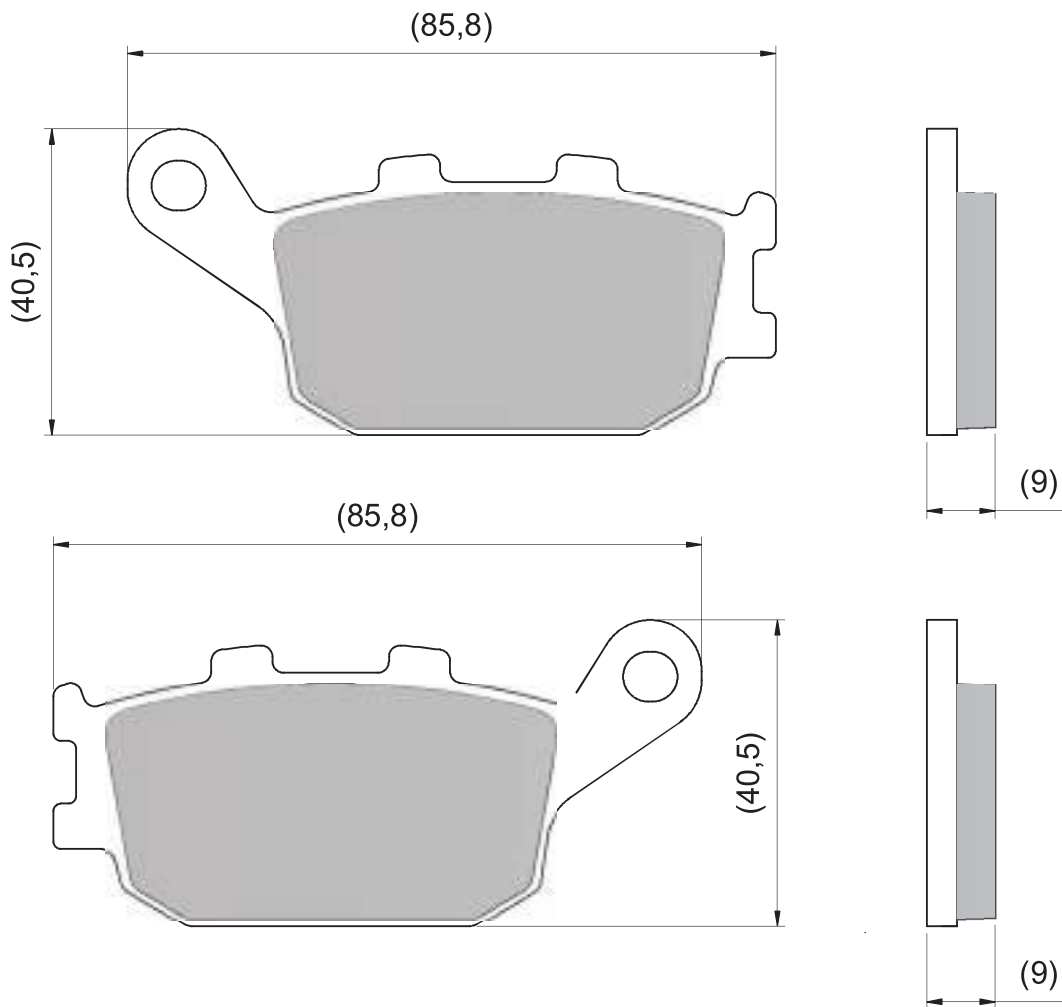

DFP-XX849

PASTILHAS
BRAKE PADS
PASTILLAS DE FRENO

MARCA / MARK	MODELO / MODEL / MODELO	CC	ANO/YEAR/AÑO	POS.	URBAN TECH	DURA TECH
					CÓDIGO / CODE / CODIGO	CÓDIGO / CODE / CODIGO
HONDA	VTR	250	98-	T	DFP-20849	DFP-40849
HONDA	CB R (BRASIL) C/ ABS	300	10-	T	DFP-20849	DFP-40849
HONDA	XRE (BRASIL) C/ ABS	300	09-	T	DFP-20849	DFP-40849
HONDA	CB F	500	04-	T	DFP-20849	DFP-40849
HONDA	CBF ABS	500	04-	T	DFP-20849	DFP-40849
HONDA	CB HORNET C/ABS (BRASIL)	600	08-	T	DFP-20849	DFP-40849
HONDA	CB HORNET JAPAN	600	98-	T	DFP-20849	DFP-40849
HONDA	CBR F4 / F4 SPORT	600	99-	T	DFP-20849	DFP-40849
HONDA	CBR RR	600	03-04	T	DFP-20849	DFP-40849
HONDA	CBR RR	600	05-06	T	DFP-20849	DFP-40849
HONDA	CBR SUPER SPORT	600	91-94	T	DFP-20849	DFP-40849
HONDA	CB F	600	04-	T	DFP-20849	DFP-40849
HONDA	CB HORNET	600	98-02	T	DFP-20849	DFP-40849
HONDA	CB HORNET S/ABS (BRASIL)	600	04-07	T	DFP-20849	DFP-40849
HONDA	CBR F3	600	95-98	T	DFP-20849	DFP-40849