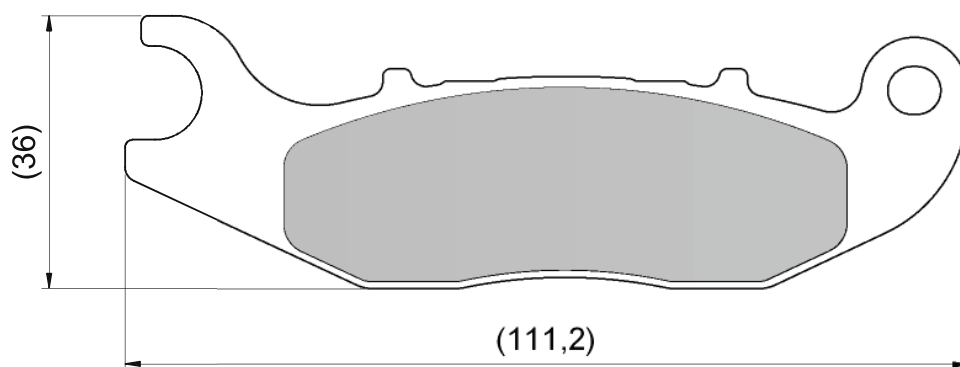

DFP-XX850

PASTILHAS
BRAKE PADS
PASTILLAS DE FRENO

MARCA / MARK	MODELO / MODEL / MODELO	CC	ANO/YEAR/AÑO	POS.	URBAN TECH	DURA TECH
					CÓDIGO / CODE / CODIGO	
YAMAHA	CROSSER	150	14-	D	DFP-20850	DFP-40850
YAMAHA	XTZ 250 LANDER	250	16-	D	DFP-20850	DFP-40850
YAMAHA	XTZ 250 TÉNÉRÉ	250	16-	D	DFP-20850	DFP-40850